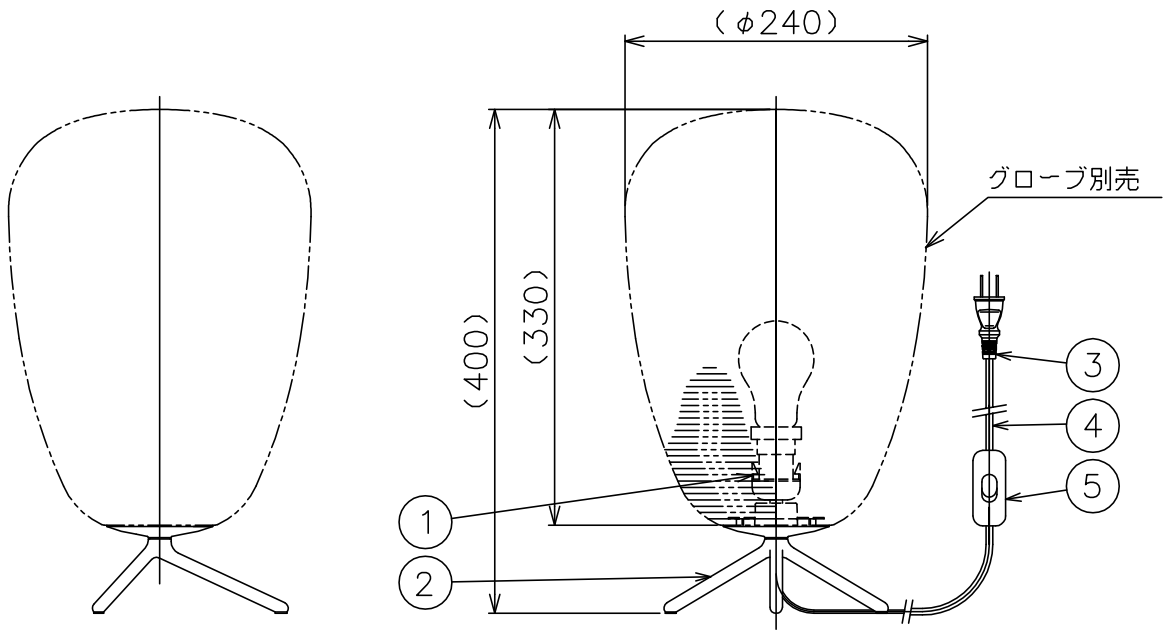

210201

170512

適合グローブ	型番
	RITUALS/1/T-B

△ 安全上のご注意

- 一般屋内用器具です。屋外や、水気、湿気のある所には取付け出来ません。絶縁不良による感電・火災の原因となることがあります。
- 不安定な場所に設置しないでください。器具の転倒・火災のおそれがあります。
- カーテン・紙等の可燃物や揮発物に近づけて設置しないでください。火災のおそれがあります。

7													
6													
5	中間スイッチ	樹脂	1	クリア 250V 2A									
4	コード	耐熱塩化ビニル	1	クリア 長さ1.8M									
3	プラグ	樹脂	1	クリア 125V 7A									
2	ホントイ	ZDC	1	茶色塗装									
1	ソケット	PPS	1	E26 黒色 250V 4A									
品番	品名	材質	数量	摘要				カタログ番号	RITUALS1T-A	型番	RITUALS/1/T-A		
	第三角法	作図	KI	単位	mm	尺度	—	質量	0.4 kg				

※本品の規格および外観は改良のため予告なしに変更する事がありますので、あらかじめご了承ください。

FOSCARINI

210201

170512

適合本体	型番
	RITUALS/1/T-A

7																					
6																					器具 タイプ
5																					
4																					
3																					適合 光源
2																					
1	グローブ	ガラス	1	乳白色																	色種
品番	品名	材質	数量	摘要							カタログ 番号	RITUALS 1 T-B	型番	RITUALS/1/T-B							
第三角法	作図	KI	単位	mm	尺度	—	質量	3.6 kg													