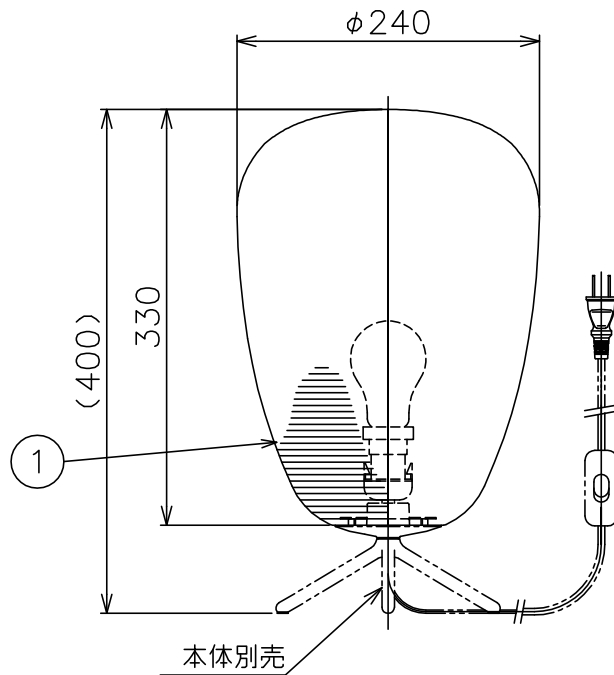

210201

170512

適合グローブ	型番
	RITUALS/1/T-B

△ 安全上のご注意

- 一般屋内用器具です。屋外や、水気、湿気のある所には取付け出来ません。絶縁不良による感電・火災の原因となることがあります。
- 不安定な場所に設置しないでください。器具の転倒・火災のおそれがあります。
- カーテン・紙等の可燃物や揮発物に近づけて設置しないでください。火災のおそれがあります。

7													
6													
5	中間スイッチ	樹脂	1	クリア 250V 2A									
4	コード	耐熱塩化ビニル	1	クリア 長さ1.8M									
3	プラグ	樹脂	1	クリア 125V 7A									
2	ホントイ	ZDC	1	茶色塗装									
1	ソケット	PPS	1	E26 黒色 250V 4A									
品番	品名	材質	数量	摘要				カタログ番号	RITUALS1T-A	型番	RITUALS/1/T-A		
	第三角法	作図	KI	単位	mm	尺度	—	質量	0.4 kg				

※本品の規格および外観は改良のため予告なしに変更する事がありますので、あらかじめご了承ください。

FOSCARINI

210201

170512

適合本体	型番
	RITUALS/1/T-A

7																					
6																					器具 タイプ
5																					
4																					
3																					適合 光源
2																					
1	グローブ	ガラス	1	乳白色																	色種
品番	品名	材質	数量	摘要							カタログ 番号	RITUALS 1 T-B	型番	RITUALS/1/T-B							
第三角法	作図	KI	単位	mm	尺度	—	質量	3.6 kg													