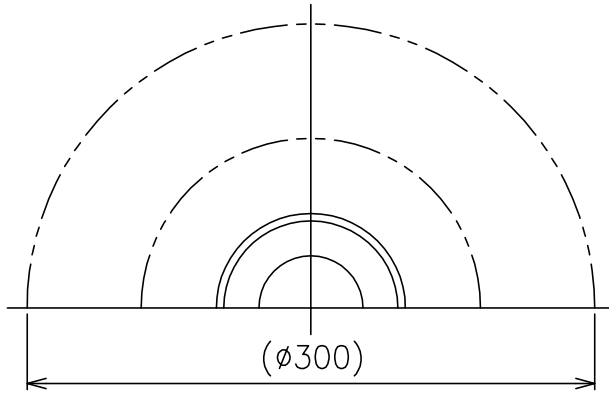

210114

180522

適合セード	型番
	BUDS/3/T-B/GN BUDS/3/T-B/WT

△ 安全上のご注意

- 一般屋内用器具です。屋外や、水気、湿気のある所には取付け出来ません。絶縁不良による感電・火災の原因となることがあります。
- 不安定な場所に設置しないでください。器具の転倒・火災のおそれがあります。
- カーテン・紙等の可燃物や揮発物に近づけて設置しないでください。火災のおそれがあります。

7											
6	中間スイッチ	樹脂	1	クリア 250V 2A				器具			
5	コード	耐熱塩化ビニル	1	クリア 長さ2.0M				タイプ			
4	プラグ	樹脂	1	クリア 125V 7A							
3	ホントイ	アクリル	1	クリア				適合	E26 普通ランプ シリカ		
2	セードホルダー	樹脂	1	乳白色				ランプ		60WX1	
1	ソケット	PET	1	白色 E26 250V 3A				色種			
品番	品名	材質	数量	摘要			カタログ	BUDS 3 T-A	型番	BUDS/3/T-A	
第三角法	作図	KI	単位	mm	尺度	—	質量	2.0 kg	番号		