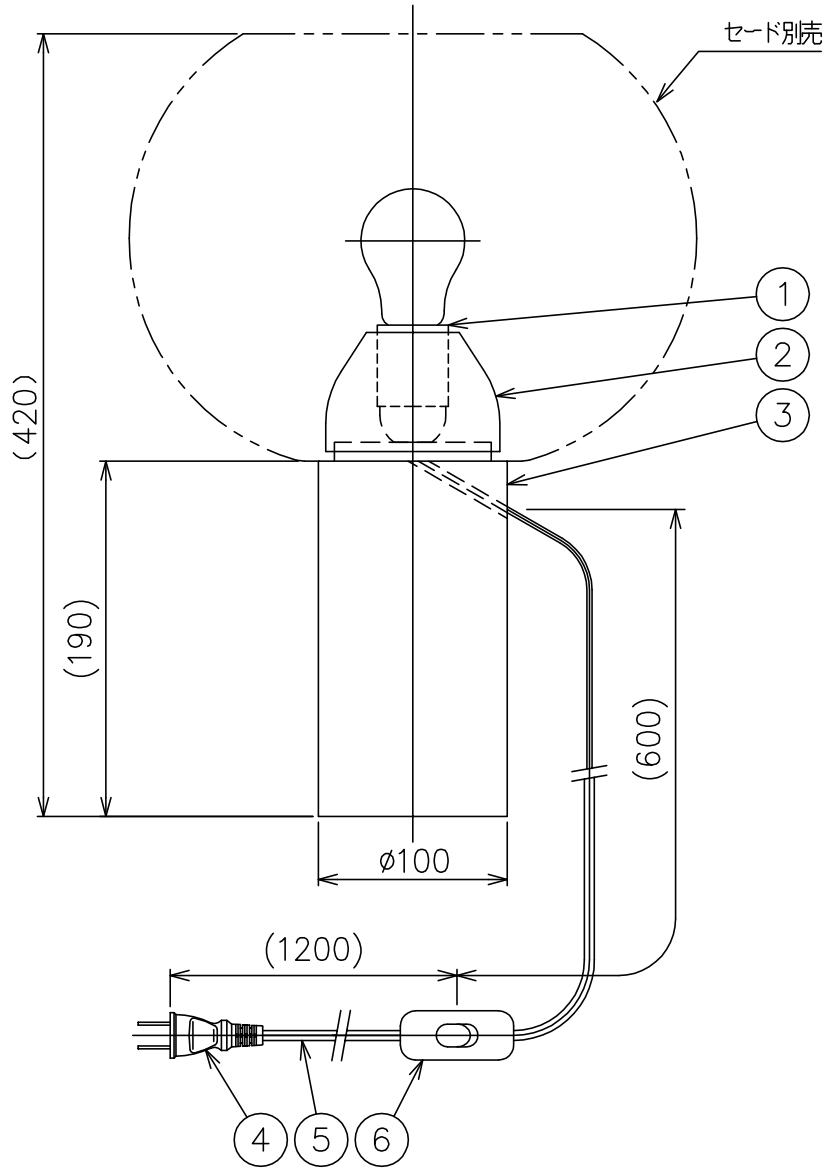

210114

180522

適合セード	型番
	BUDS/3/T-B/GN BUDS/3/T-B/WT

△ 安全上のご注意

- 一般屋内用器具です。屋外や、水気、湿気のある所には取付け出来ません。絶縁不良による感電・火災の原因となることがあります。
- 不安定な場所に設置しないでください。器具の転倒・火災のおそれがあります。
- カーテン・紙等の可燃物や揮発物に近づけて設置しないでください。火災のおそれがあります。

7											
6	中間スイッチ	樹脂	1	クリア 250V 2A				器具			
5	コード	耐熱塩化ビニル	1	クリア 長さ2.0M				タイプ			
4	プラグ	樹脂	1	クリア 125V 7A							
3	ホントイ	アクリル	1	クリア				適合	E26 普通ランプ シリカ		
2	セードホルダー	樹脂	1	乳白色				ランプ		60WX1	
1	ソケット	PET	1	白色 E26 250V 3A				色種			
品番	品名	材質	数量	摘要			カタログ	BUDS 3 T-A	型番	BUDS/3/T-A	
第三角法	作図	KI	単位	mm	尺度	—	質量	2.0 kg	番号		