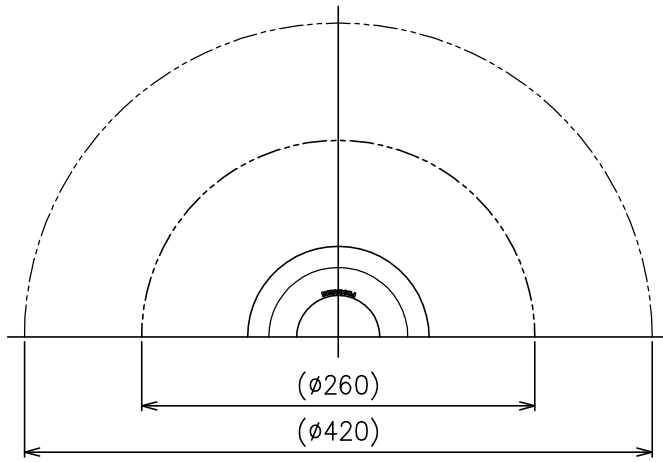

適合セード	型番
	BUDS/1/T-B/WT
	BUDS/2/T-B/GY
	BUDS/2/T-B/WT

△ 安全上のご注意

- 一般屋内用器具です。屋外や、水気、湿気のある所には取付け出来ません。絶縁不良による感電・火災の原因となることがあります。
- 不安定な場所に設置しないでください。器具の転倒・火災のおそれがあります。
- カーテン・紙等の可燃物や揮発物に近づけて設置しないでください。火災のおそれがあります。

7																			
6	中間スイッチ	樹脂	1	クリア 250V 2A						器具									
5	コード	塩化ビニル	1	クリア						タイプ									
4	プラグ	樹脂	1	クリア 125V 7A															
3	ホントイ	アクリル	1	クリア						適合	E26 普通ランプ シリカ								
2	セードホルダー	樹脂	1	乳白色						ランプ									
1	ソケット	PET	1	E26 250V 3A						色種									
品番	品名	材質	数量	摘要				カタログ	BUDS 1-2	型番	BUDS/1-2/T-A								
	第三角法	作図	KI	単位	mm	尺度	-	質量	2.0 kg	番号	T-A								

※本品の規格および外観は改良のため予告なしに変更する事がありますので、あらかじめご了承ください。

201125

200801