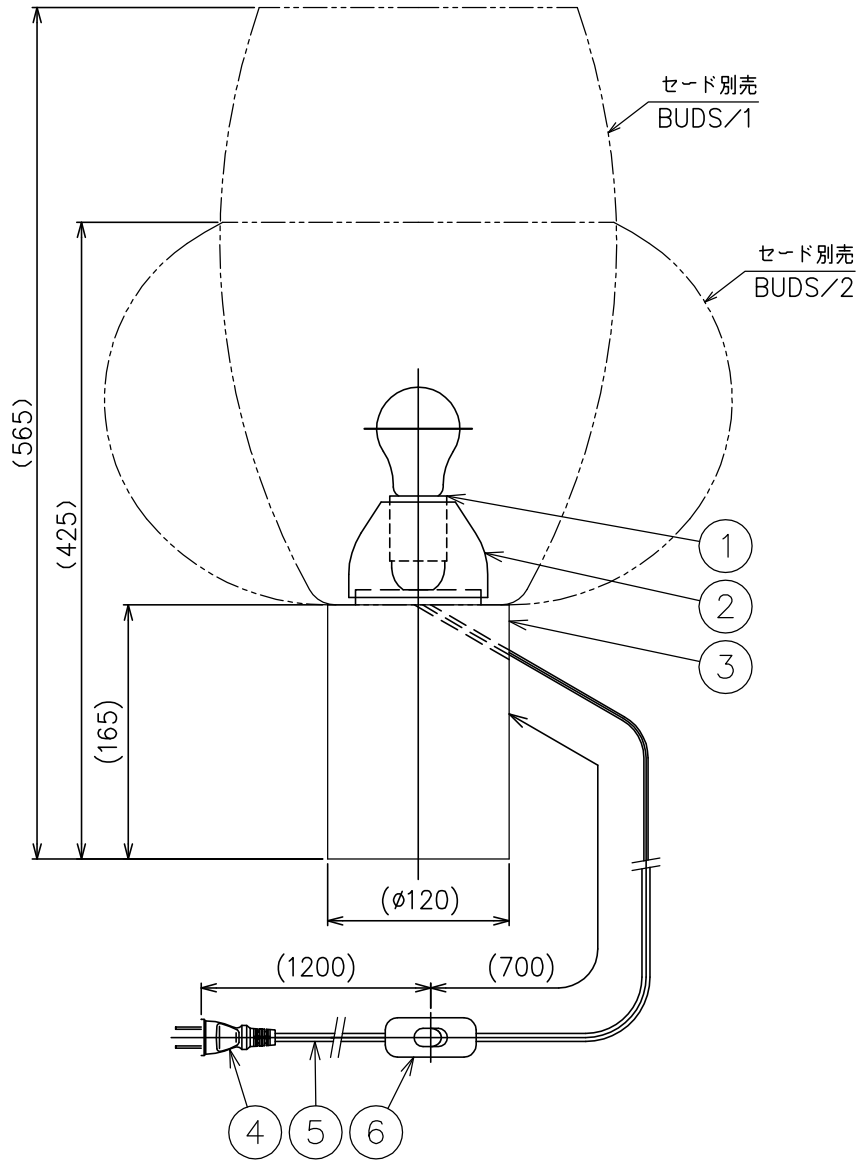

適合セード	型番
	BUDS/1/T-B/WT
	BUDS/2/T-B/GY
	BUDS/2/T-B/WT

△ 安全上のご注意

- 一般屋内用器具です。屋外や、水気、湿気のある所には取付け出来ません。絶縁不良による感電・火災の原因となることがあります。
- 不安定な場所に設置しないでください。器具の転倒・火災のおそれがあります。
- カーテン・紙等の可燃物や揮発物に近づけて設置しないでください。火災のおそれがあります。

7																			
6	中間スイッチ	樹脂	1	クリア 250V 2A						器具									
5	コード	塩化ビニル	1	クリア						タイプ									
4	プラグ	樹脂	1	クリア 125V 7A															
3	ホントイ	アクリル	1	クリア						適合	E26 普通ランプ シリカ								
2	セードホルダー	樹脂	1	乳白色						ランプ									
1	ソケット	PET	1	E26 250V 3A						色種									
品番	品名	材質	数量	摘要				カタログ	BUDS 1-2	型番	BUDS/1-2/T-A								
	第三角法	作図	KI	単位	mm	尺度	-	質量	2.0 kg	番号	T-A								