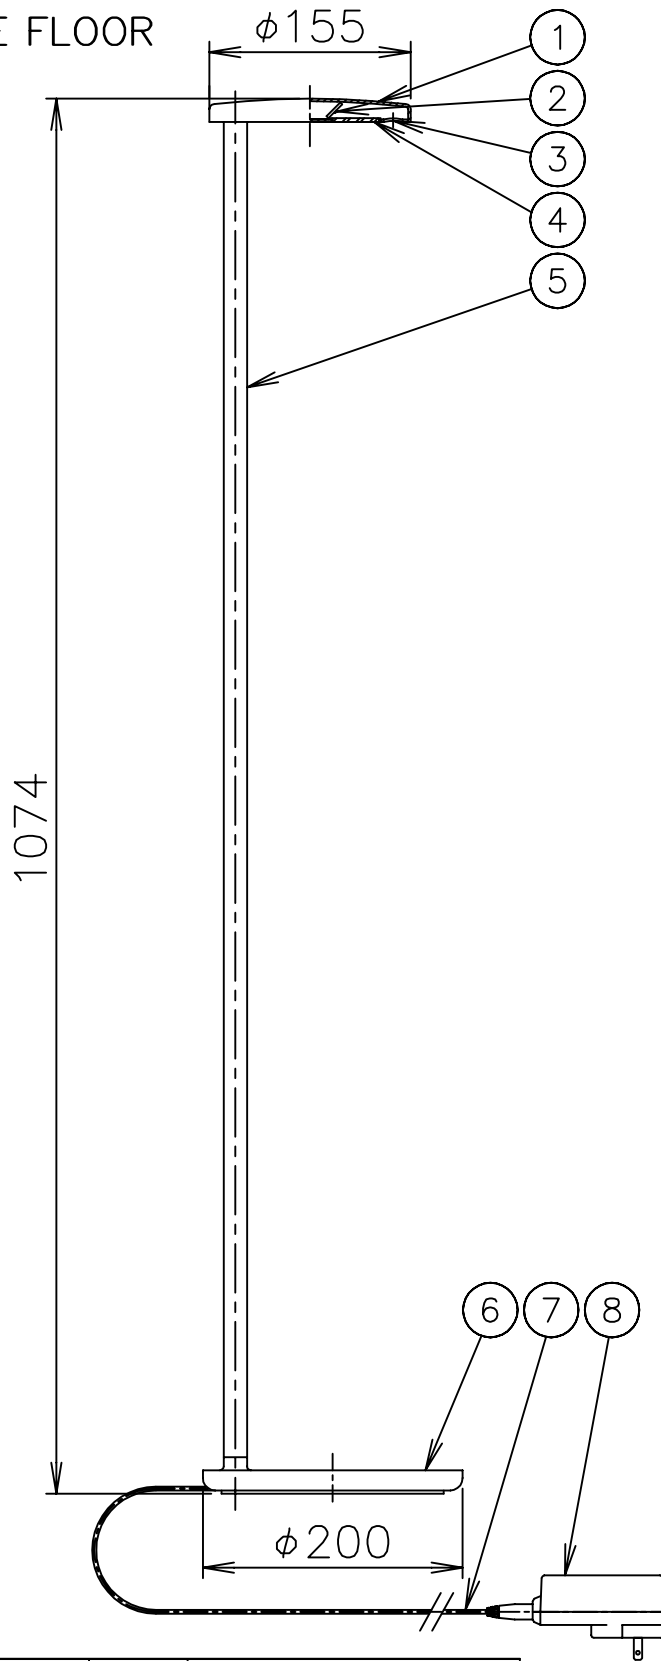

OBLIQUE FLOOR

230407

- 3000K
- 09.8221.DY MATT WHITE 482 lm
  - 09.8221.AH GLOSS GREY 482 lm
  - 09.8221.DX MATT RUST 482 lm
  - 09.8221.DW MATT BROWN 482 lm
  - 09.8221.DR MATT ANTHRACITE 482 lm
  - 09.8221.DV GLOSS SALVIA 482 lm

8	ACアダプタ	樹脂	1	黒色 DC24V WHITE.GREY 白色		
7	コード	ビニール	1	黒色 l=2500 WHITE.GREY 白色		
6	ベース	ADC/ZDC	1	色種参照	器具 タイプ	屋内専用
5	支柱	AT	1	色種参照		
4	レンズカバー	アクリル	1	透明		
3	スイッチ	樹脂	1	色種参照	光源	LED 8W 3000K 482lm
2	LEDユニット		1	8W 3000K 482lm		
1	灯具	ADC	1	色種参照	色種	White.Grey.Rust.Brown.Anthracite.Salvia
品番	品名	材質	数量	摘要		
第三角法	作図	単位	mm	尺度	質量	3.32 kg