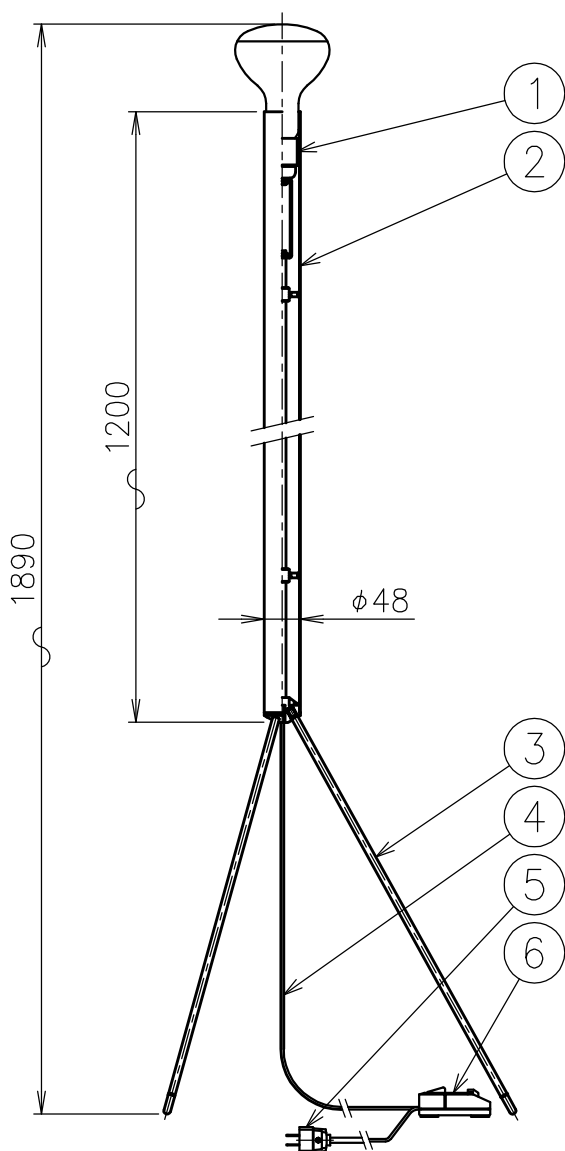

FLOS

221001

仕様一覧

色種 \ 品番	③
BLU Lite Blue	黒色塗装
WHI White	白色塗装
YEL Yellow	黒色塗装
ANT Anthracite	黒色塗装
RED Red	黒色塗装

△ 安全上のご注意

- ・この器具は非防水です。湿気の多い場所や屋外では使用しないでください。
- ・転倒・落下して危険が生じるおそれのある場所には設置しないでください。
- ・周囲温度の高い場所では、長時間使用しないでください。
- ・転倒した状態で使用しないでください。

8										特記事項	・ 屋内専用 ・ 調光仕様
7											
6	調光器	樹脂	1	黒色 100V 25W							
5	プラグ	樹脂	1	黒色 15A 125V							
4	コード	塩化ビニル	1	黒色							
3	脚	鋼	3	上記	適合ランプ	E26 レフ形LED電球 100-120V8W×1					
2	本体	鋼管	1	色種欄参照	色種	上記					
1	ソケット	磁器	1	E26	品番	LUMINATOR LED					
品番	品名	材質	数量	摘要							
第三角法	作図	KI	単位	mm	尺度	1/10	質量	3.8	kg		