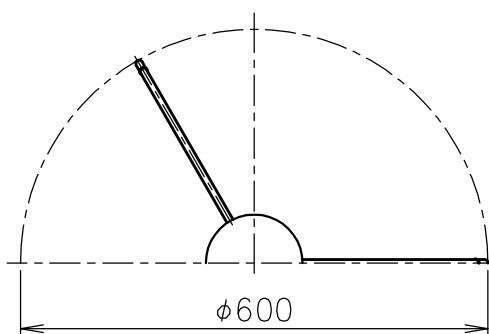

FLOS

221001

仕様一覧

色種 \ 品番	③
BLU Lite Blue	黒色塗装
WHI White	白色塗装
YEL Yellow	黒色塗装
ANT Anthracite	黒色塗装
RED Red	黒色塗装

△ 安全上のご注意

- ・この器具は非防水です。湿気の多い場所や屋外では使用しないでください。
- ・転倒・落下して危険が生じるおそれのある場所には設置しないでください。
- ・周囲温度の高い場所では、長時間使用しないでください。
- ・転倒した状態で使用しないでください。

8										特記事項	・ 屋内専用 ・ 調光仕様
7											
6	調光器	樹脂	1	黒色 100V 25W							
5	プラグ	樹脂	1	黒色 15A 125V							
4	コード	塩化ビニル	1	黒色							
3	脚	鋼	3	上記	適合ランプ	E26 レフ形LED電球 100-120V8W×1					
2	本体	鋼管	1	色種欄参照	色種	上記					
1	ソケット	磁器	1	E26	品番	LUMINATOR LED					
品番	品名	材質	数量	摘要							
第三角法	作図	KI	単位	mm	尺度	1/10	質量	3.8	kg		

※本品の規格および外観は改良のため予告なしに変更する事がありますので、あらかじめご了承ください。