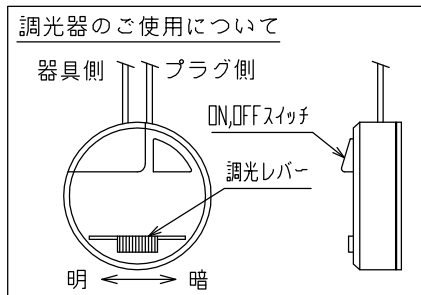

FLOS

221001

仕様一覧

色種 \ 品番	③
BLU Lite Blue	黒色塗装
WHI White	白色塗装
YEL Yellow	黒色塗装
ANT Anthracite	黒色塗装
RED Red	黒色塗装

△ 安全上のご注意

- ・この器具は非防水です。湿気の多い場所や屋外では使用しないでください。
- ・転倒・落下して危険が生じるおそれのある場所には設置しないでください。
- ・周囲温度の高い場所では、長時間使用しないでください。
- ・転倒した状態で使用しないでください。

8										特記事項	・ 屋内専用 ・ 調光仕様
7											
6	調光器	樹脂	1	黒色 100V 25W							
5	プラグ	樹脂	1	黒色 15A 125V							
4	コード	塩化ビニル	1	黒色							
3	脚	鋼	3	上記	適合ランプ	E26 レフ形LED電球 100-120V8W×1					
2	本体	鋼管	1	色種欄参照	色種	上記					
1	ソケット	磁器	1	E26	品番	LUMINATOR LED					
品番	品名	材質	数量	摘要							
第三角法	作図	KI	単位	mm	尺度	1/10	質量	3.8	kg		