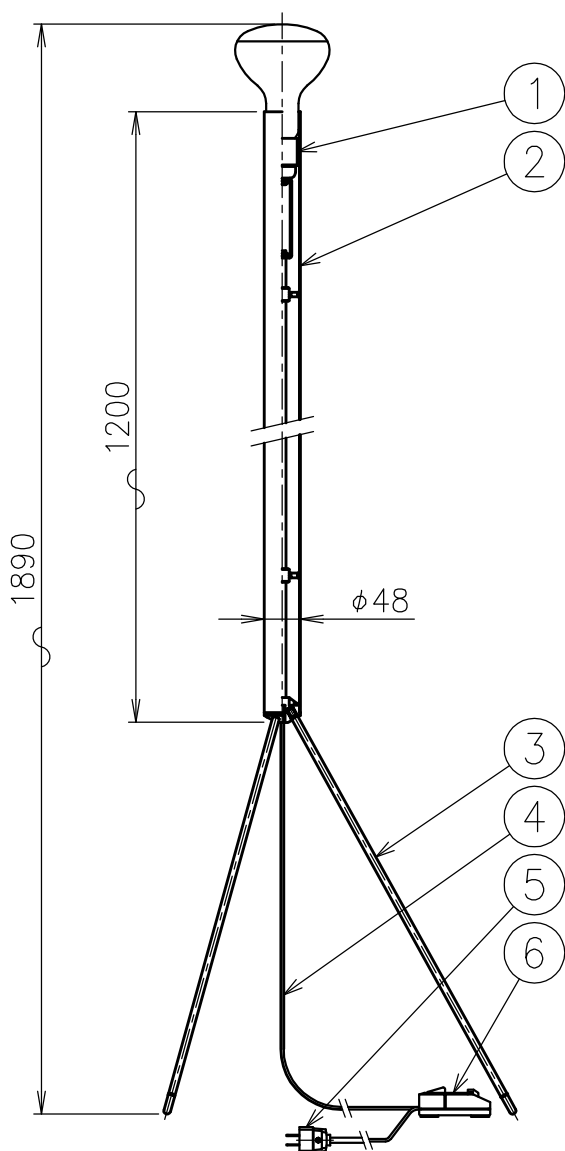

FLOS

221001

仕様一覧

色種 \ 品番	③
BLU Lite Blue	黒色塗装
WHI White	白色塗装
YEL Yellow	黒色塗装
ANT Anthracite	黒色塗装
RED Red	黒色塗装

△ 安全上のご注意

- ・この器具は非防水です。湿気の多い場所や屋外では使用しないでください。
- ・転倒・落下して危険が生じるおそれのある場所には設置しないでください。
- ・周囲温度の高い場所では、長時間使用しないでください。
- ・転倒した状態で使用しないでください。

8												
7												
6	調光器	樹脂	1	黒色 100V 25W						特記事項	・屋内専用 ・調光仕様	
5	プラグ	樹脂	1	黒色 15A 125V								
4	コード	塩化ビニル	1	黒色								
3	脚	鋼	3	上記						適合ランプ	E26 レフ形LED電球 100-120V8W×1	
2	本体	鋼管	1	色種欄参照								
1	ソケット	磁器	1	E26						色種	上記	
品番	品名	材質	数量	摘要				品番	LUMINATOR LED			
第三角法	作図	KI	単位	mm	尺度	1/10	質量	3.8	kg			