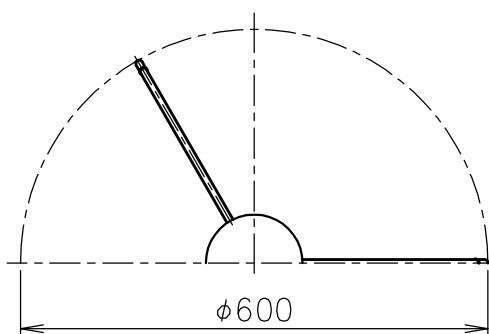

FLOS

221001

仕様一覧

色種 \ 品番	③
BLU Lite Blue	黒色塗装
WHI White	白色塗装
YEL Yellow	黒色塗装
ANT Anthracite	黒色塗装
RED Red	黒色塗装

△ 安全上のご注意

- ・この器具は非防水です。湿気の多い場所や屋外では使用しないでください。
- ・転倒・落下して危険が生じるおそれのある場所には設置しないでください。
- ・周囲温度の高い場所では、長時間使用しないでください。
- ・転倒した状態で使用しないでください。

8												
7												
6	調光器	樹脂	1	黒色 100V 25W						特記事項	・屋内専用 ・調光仕様	
5	プラグ	樹脂	1	黒色 15A 125V								
4	コード	塩化ビニル	1	黒色								
3	脚	鋼	3	上記						適合ランプ	E26 レフ形LED電球 100-120V8W×1	
2	本体	鋼管	1	色種欄参照								
1	ソケット	磁器	1	E26						色種	上記	
品番	品名	材質	数量	摘要				品番	LUMINATOR LED			
第三角法	作図	KI	単位	mm	尺度	1/10	質量	3.8	kg			

※本品の規格および外観は改良のため予告なしに変更する事がありますので、あらかじめご了承ください。