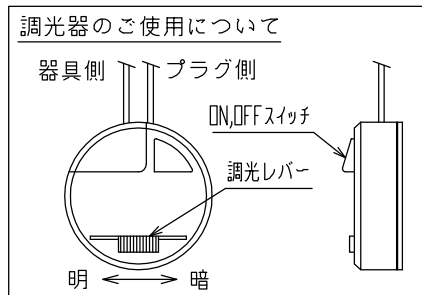

FLOS

221001

仕様一覧

色種 \ 品番	③
BLU Lite Blue	黒色塗装
WHI White	白色塗装
YEL Yellow	黒色塗装
ANT Anthracite	黒色塗装
RED Red	黒色塗装

△ 安全上のご注意

- ・この器具は非防水です。湿気の多い場所や屋外では使用しないでください。
- ・転倒・落下して危険が生じるおそれのある場所には設置しないでください。
- ・周囲温度の高い場所では、長時間使用しないでください。
- ・転倒した状態で使用しないでください。

8												
7												
6	調光器	樹脂	1	黒色 100V 25W						特記事項	・屋内専用 ・調光仕様	
5	プラグ	樹脂	1	黒色 15A 125V								
4	コード	塩化ビニル	1	黒色								
3	脚	鋼	3	上記						適合ランプ	E26 レフ形LED電球 100-120V8W×1	
2	本体	鋼管	1	色種欄参照								
1	ソケット	磁器	1	E26						色種	上記	
品番	品名	材質	数量	摘要				品番	LUMINATOR LED			
第三角法	作図	KI	単位	mm	尺度	1/10	質量	3.8	kg			