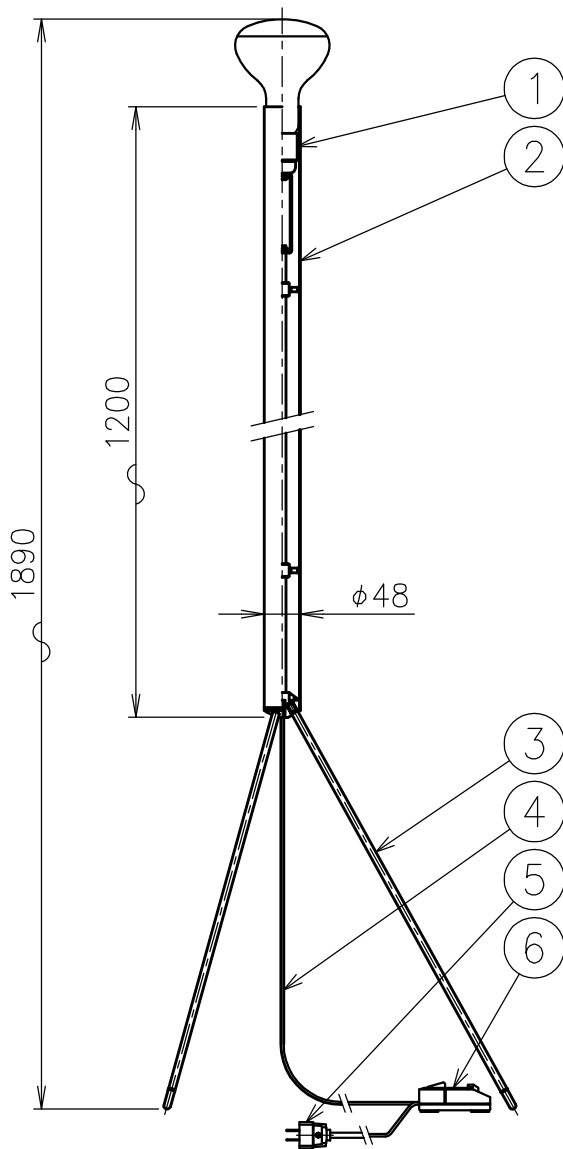

# FLOS

221001

### △ 安全上のご注意

- ・この器具は非防水です。湿気の多い場所や屋外では使用しないでください。
- ・転倒・落下して危険が生じるおそれのある場所には設置しないでください。
- ・周囲温度の高い場所では、長時間使用しないでください。
- ・転倒した状態で使用しないでください。

8										特記事項	・ 屋内専用 ・ 調光仕様
7											
6	調光器	樹脂	1	黒色 100V 25W							
5	プラグ	樹脂	1	黒色 15A 125V							
4	コード	塩化ビニル	1	黒色							
3	脚	鋼	3	上記	適合ランプ	E26 レフ形LED電球 100-120V8W×1					
2	本体	鋼管	1	色種欄参照							
1	ソケット	磁器	1	E26	色種	上記					
品番	品名	材質	数量	摘要				品番	LUMINATOR LED		
第三角法	作図	KI	単位	mm	尺度	1/10	質量	3.8 kg			