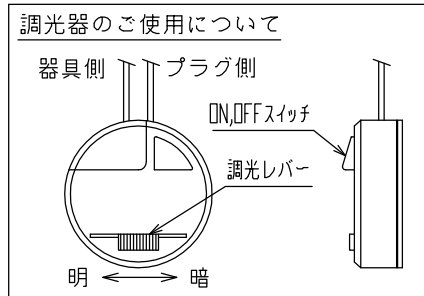

FLOS

221001

仕様一覧

色種 \ 品番	③
BLU Lite Blue	黒色塗装
WHI White	白色塗装
YEL Yellow	黒色塗装
ANT Anthracite	黒色塗装
RED Red	黒色塗装

△ 安全上のご注意

- ・この器具は非防水です。湿気の多い場所や屋外では使用しないでください。
- ・転倒・落下して危険が生じるおそれのある場所には設置しないでください。
- ・周囲温度の高い場所では、長時間使用しないでください。
- ・転倒した状態で使用しないでください。

8										特記事項	・ 屋内専用 ・ 調光仕様
7											
6	調光器	樹脂	1	黒色 100V 25W							
5	プラグ	樹脂	1	黒色 15A 125V							
4	コード	塩化ビニル	1	黒色							
3	脚	鋼	3	上記	適合ランプ	E26 レフ形LED電球 100-120V8W×1					
2	本体	鋼管	1	色種欄参照							
1	ソケット	磁器	1	E26	色種	上記					
品番	品名	材質	数量	摘要				品番	LUMINATOR LED		
第三角法	作図	KI	単位	mm	尺度	1/10	質量	3.8 kg			

※本品の規格および外観は改良のため予告なしに変更する事がありますので、あらかじめご了承ください。