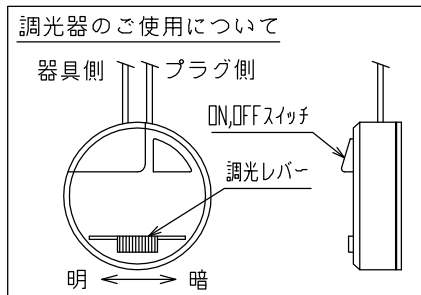

FLOS

221001

仕様一覧

色種 \ 品番	③
BLU Lite Blue	黒色塗装
WHI White	白色塗装
YEL Yellow	黒色塗装
ANT Anthracite	黒色塗装
RED Red	黒色塗装

△ 安全上のご注意

- ・この器具は非防水です。湿気の多い場所や屋外では使用しないでください。
- ・転倒・落下して危険が生じるおそれのある場所には設置しないでください。
- ・周囲温度の高い場所では、長時間使用しないでください。
- ・転倒した状態で使用しないでください。

8										特記事項	・屋内専用 ・調光仕様	
7												
6	調光器	樹脂	1	黒色 100V 25W								
5	プラグ	樹脂	1	黒色 15A 125V								
4	コード	塩化ビニル	1	黒色						適合ランプ	E26 レフ形LED電球 100-120V8W×1	
3	脚	鋼	3	上記								
2	本体	鋼管	1	色種欄参照								
1	ソケット	磁器	1	E26						色種	上記	
品番	品名	材質	数量	摘要				品番	LUMINATOR LED			
第三角法	作図	KI	単位	mm	尺度	1/10	質量	3.8	kg			