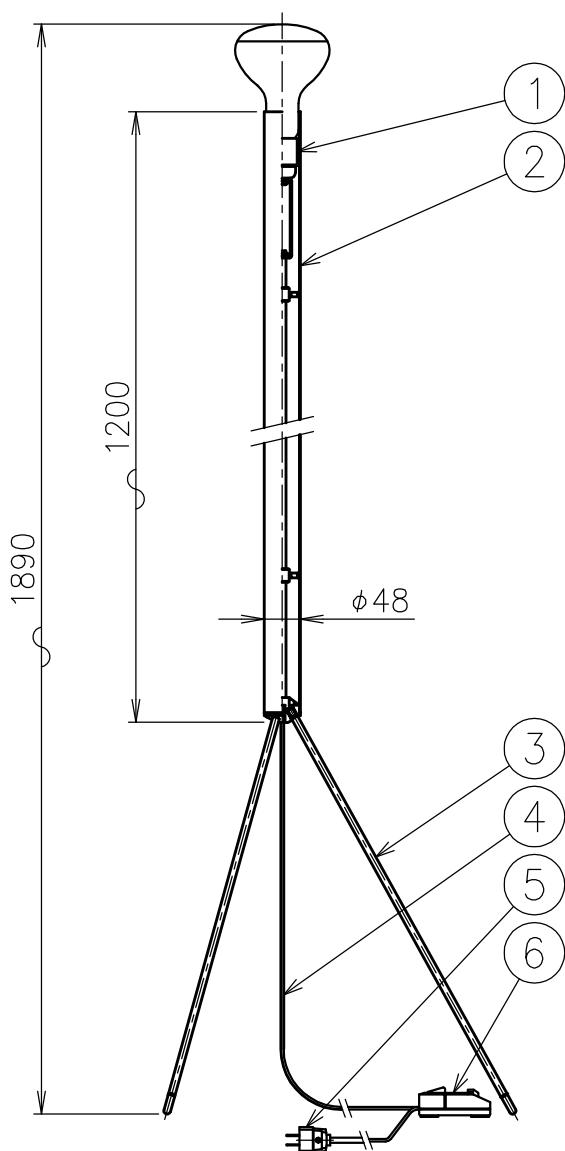

FLOS

221001

仕様一覧

色種 \ 品番	③
BLU Lite Blue	黒色塗装
WHI White	白色塗装
YEL Yellow	黒色塗装
ANT Anthracite	黒色塗装
RED Red	黒色塗装

△ 安全上のご注意

- ・この器具は非防水です。湿気の多い場所や屋外では使用しないでください。
- ・転倒・落下して危険が生じるおそれのある場所には設置しないでください。
- ・周囲温度の高い場所では、長時間使用しないでください。
- ・転倒した状態で使用しないでください。

8										特記事項	・屋内専用 ・調光仕様	
7												
6	調光器	樹脂	1	黒色 100V 25W								
5	プラグ	樹脂	1	黒色 15A 125V								
4	コード	塩化ビニル	1	黒色						適合ランプ	E26 レフ形LED電球 100-120V8W×1	
3	脚	鋼	3	上記								
2	本体	鋼管	1	色種欄参照								
1	ソケット	磁器	1	E26						色種	上記	
品番	品名	材質	数量	摘要				品番	LUMINATOR LED			
第三角法	作図	KI	単位	mm	尺度	1/10	質量	3.8	kg			