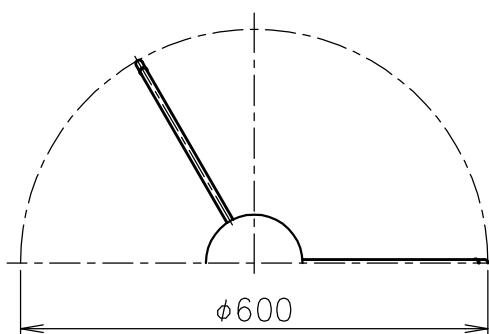

FLOS

221001

仕様一覧

色種 \ 品番	③
BLU Lite Blue	黒色塗装
WHI White	白色塗装
YEL Yellow	黒色塗装
ANT Anthracite	黒色塗装
RED Red	黒色塗装

△ 安全上のご注意

- ・この器具は非防水です。湿気の多い場所や屋外では使用しないでください。
- ・転倒・落下して危険が生じるおそれのある場所には設置しないでください。
- ・周囲温度の高い場所では、長時間使用しないでください。
- ・転倒した状態で使用しないでください。

8										特記事項	・屋内専用 ・調光仕様	
7												
6	調光器	樹脂	1	黒色 100V 25W								
5	プラグ	樹脂	1	黒色 15A 125V								
4	コード	塩化ビニル	1	黒色						適合ランプ	E26 レフ形LED電球 100-120V8W×1	
3	脚	鋼	3	上記								
2	本体	鋼管	1	色種欄参照								
1	ソケット	磁器	1	E26						色種	上記	
品番	品名	材質	数量	摘要				品番	LUMINATOR LED			
第三角法	作図	KI	単位	mm	尺度	1/10	質量	3.8	kg			

※本品の規格および外観は改良のため予告なしに変更する事がありますので、あらかじめご了承ください。