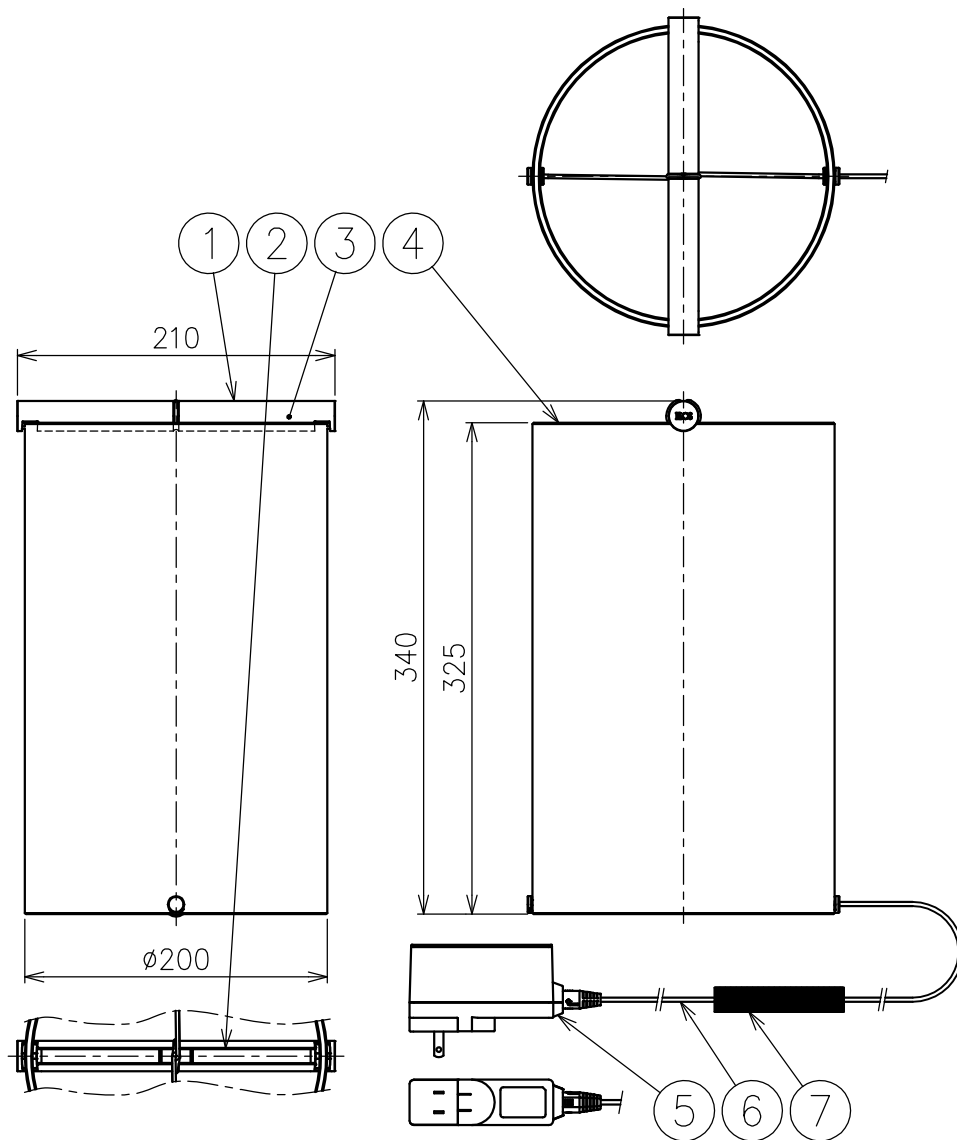

FLOS

241224

221223

注記) 停電等により電源消失後に電源が復旧した場合、点灯中に発生すると、消灯時の明るさで点灯し、消灯中に発生すると、50%の明るさで点灯します。

△ 安全上のご注意

- ・この器具は非防水です。湿気の多い場所や屋外では使用しないでください。
- ・転倒・落下して危険が生じるおそれのある場所には設置しないでください。
- ・周囲温度の高い場所では、長時間使用しないでください。
- ・転倒した状態で使用しないでください。

8										特記事項	・屋内専用 ・調光タイプ 100%-50%-OFF 100%~10%、10%~100%	
7	調光器	樹脂	1	黒色 24V								
6	コード	塩化ビニル	1	黒色 長さ1.8m								
5	ACアダプタ	樹脂	1	黒色 DC24V								
4	本体	ガラス	1	クリア						光源	LED 2700K (交換不可) 6.2W	
3	LEDユニット	---	1	6.2W 2700K								
2	カバー	ポリカーボネート	2	乳白色						色種	Matte Black.Anodized Natural	
1	灯体	アルミ	1	色種参照								
品番	品名	材質	数量	摘要				品番	TO-TIE T2			
第三角法	作図	KI	単位	mm	尺度	1/5	質量	2.5	kg			

※本品の規格および外観は改良のため予告なしに変更する事がありますので、あらかじめご了承ください。