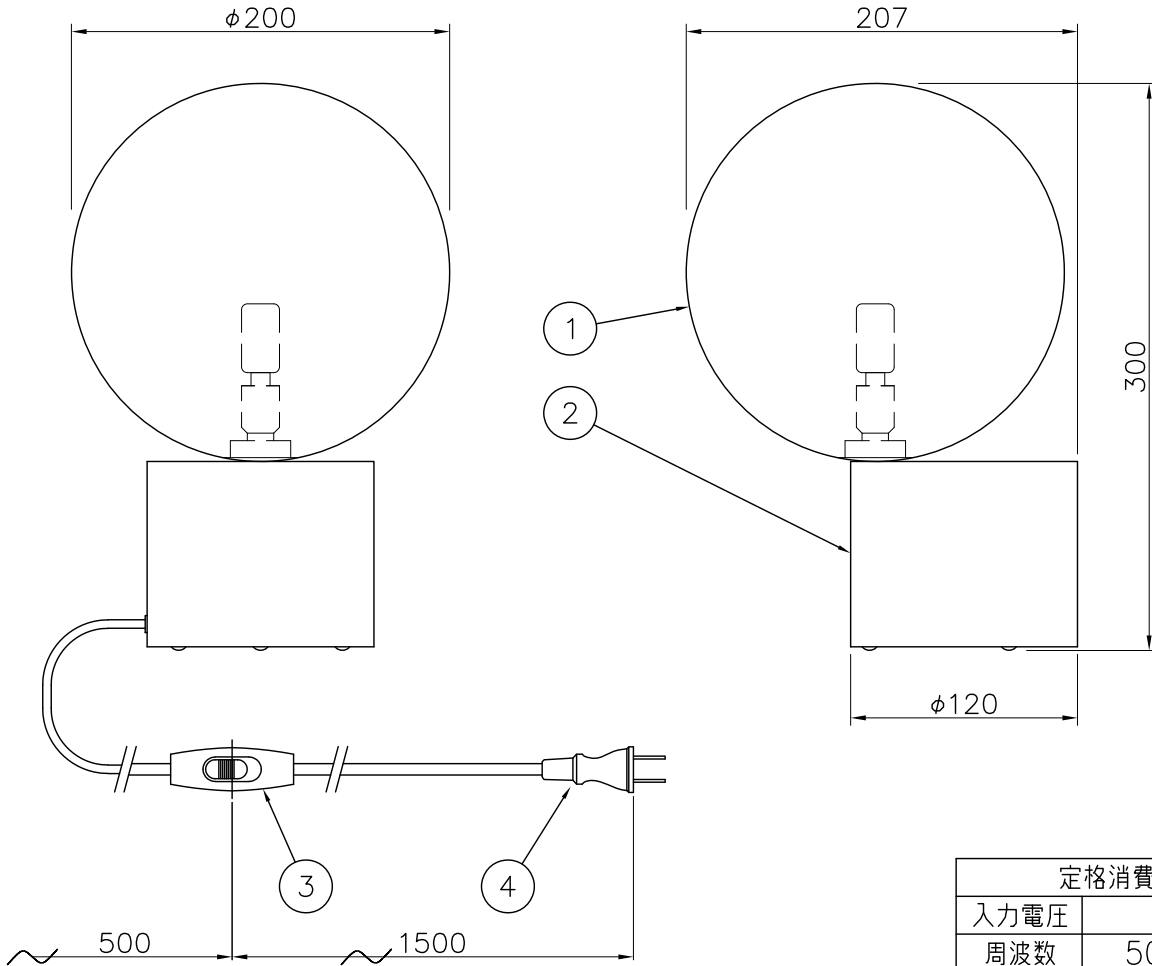

230601

定格消費電力	
入力電圧	100V
周波数	50/60Hz
入力電流	0.025A
消費電力	2.5W

△ 安全上のご注意

○一般屋内用器具です。屋外や、水気、湿気のある所には取付け出来ません。絶縁不良による感電・火災の原因となることがあります。

○不安定な場所に設置しないでください。器具の転倒・火災のおそれがあります。

8									
7									
6									
5									
4	プラグ付コード	ビニール	1	黒色					
3	中間スイッチ	樹脂	1	黒色 ON/OFF					
2	本体	BsBM	1	ニッケルメッキ					
1	ガラスグローブ	ガラス	1	乳白					
品番	品名	材質	数量	摘要					
第三角法	作図	開発部	単位	mm	尺度	—	質量	4.5 kg	

器具タイプ	TIP OF THE TONGUE
適合ランプ	G9 LED電球フロスト25Wタイプx1
色種	ニッケル
カタログ番号	133S7543N
型番	N8MK-06Z1-1N

※本品の規格および外観は改良のため予告なしに変更する事がありますので、あらかじめご了承ください。