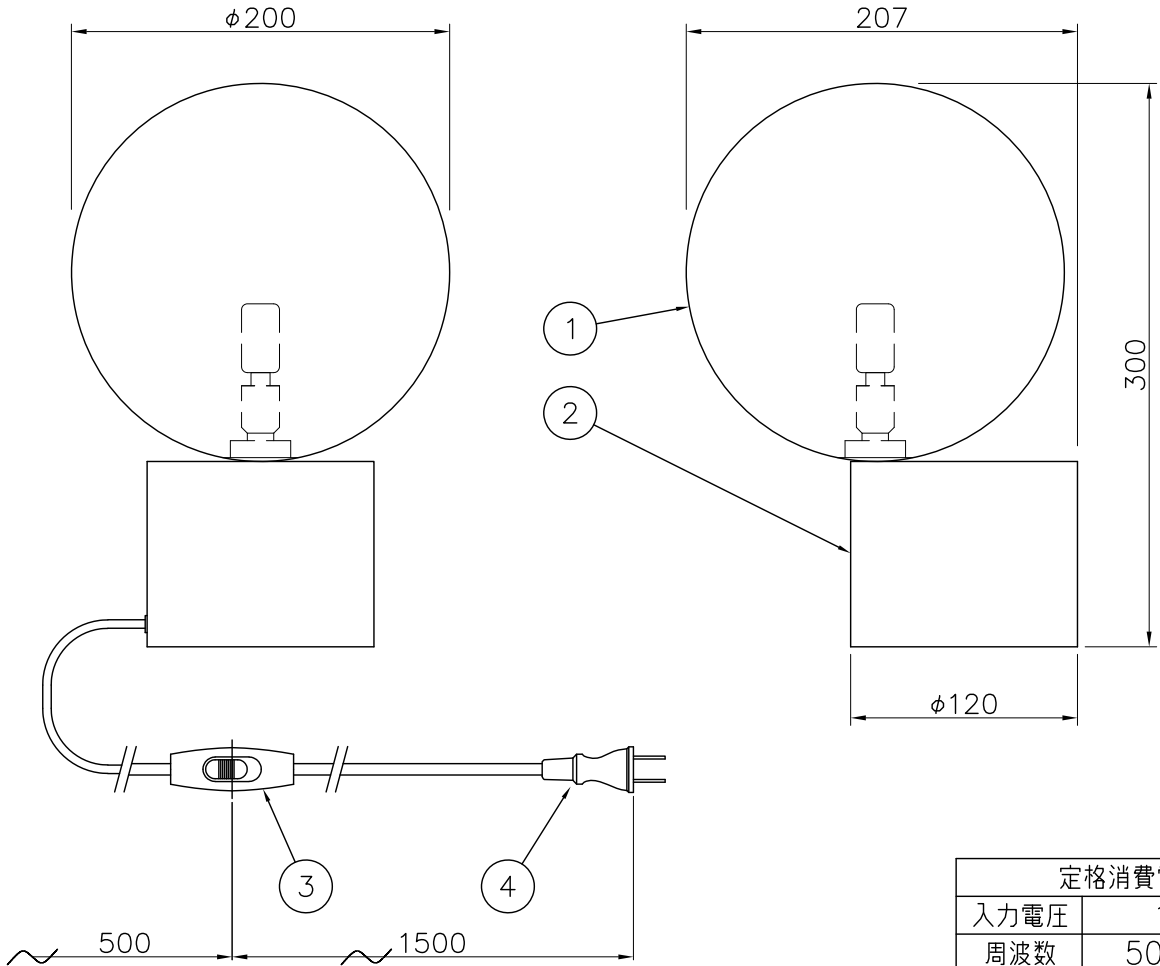

230601

定格消費電力	
入力電圧	100V
周波数	50/60Hz
入力電流	0.025A
消費電力	2.5W

△ 安全上のご注意

○一般屋内用器具です。屋外や、水気、湿気のある所には取付け出来ません。絶縁不良による感電・火災の原因となることがあります。

○不安定な場所に設置しないでください。器具の転倒・火災のおそれがあります。

8									
7									
6									
5									
4	プラグ付コード	ビニール	1	黒色					
3	中間スイッチ	樹脂	1	黒色 ON/OFF					
2	本体	BsBM	1	磨き仕上					
1	ガラスグローブ	ガラス	1	乳白					
品番	品名	材質	数量	摘要					
第三角法	作図	開発部	単位	mm	尺度	—	質量	4.5 kg	

器具タイプ	TIP OF THE TONGUE
適合ランプ	G9 LED電球フロスト25Wタイプx1
色種	プラス
カタログ番号	133S7543K
型番	N8MK-06Z1-1K

※本品の規格および外観は改良のため予告なしに変更する事がありますので、あらかじめご了承ください。