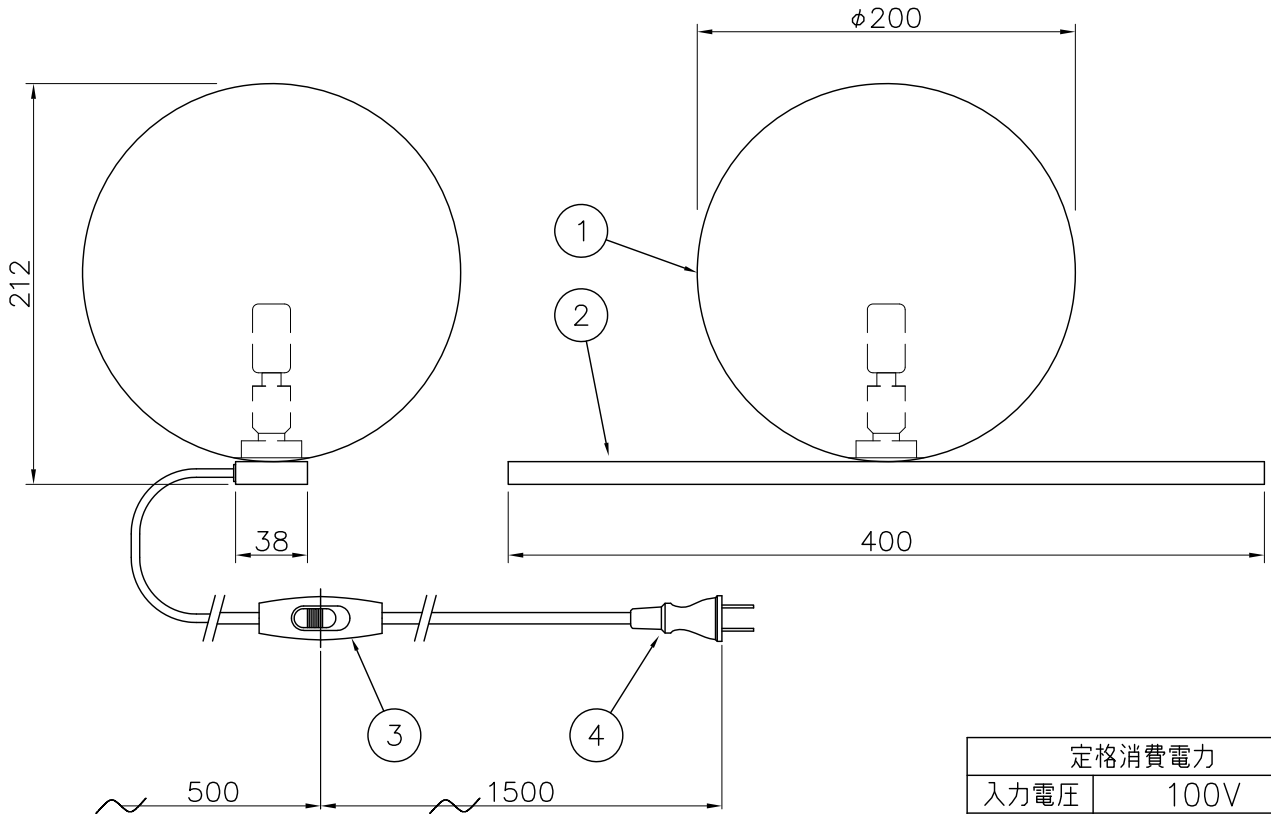

230601

定格消費電力	
入力電圧	100V
周波数	50/60Hz
入力電流	0.025A
消費電力	2.5W

△ 安全上のご注意

- 一般屋内用器具です。屋外や、水気、湿気のある所には取付け出来ません。絶縁不良による感電・火災の原因となることがあります。
- 不安定な場所に設置しないでください。器具の転倒・火災のおそれがあります。

8									
7									
6									
5									
4	プラグ付コード	ビニール	1	黒色					
3	中間スイッチ	樹脂	1	黒色 ON/OFF					
2	本体	BsBM	1	ニッケルメッキ					
1	ガラスグローブ	ガラス	1	乳白					
品番	品名	材質	数量	摘要					
第三角法	作図	開発部	単位	mm	尺度	—	質量	2.5 kg	

器具タイプ	GET SET
適合ランプ	G9 LED電球フロスト25Wタイプx1
色種	ニッケル
カタログ番号	133S7542N
型番	N8MK-05Z4-1N

※本品の規格および外観は改良のため予告なしに変更する事がありますので、あらかじめご了承ください。