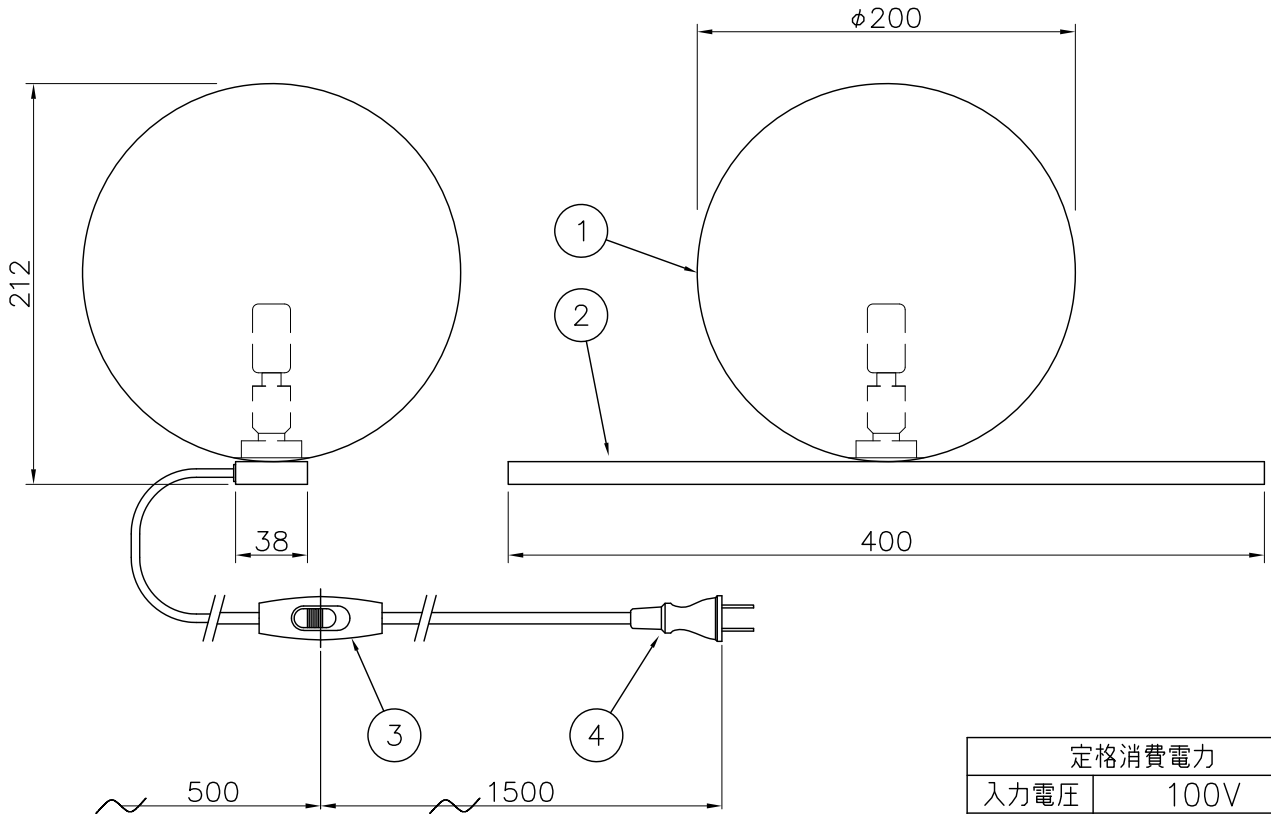

230601

定格消費電力	
入力電圧	100V
周波数	50/60Hz
入力電流	0.025A
消費電力	2.5W

△ 安全上のご注意

- 一般屋内用器具です。屋外や、水気、湿気のある所には取付け出来ません。絶縁不良による感電・火災の原因となることがあります。
- 不安定な場所に設置しないでください。器具の転倒・火災のおそれがあります。

8									
7									
6									
5									
4	プラグ付コード	ビニール	1	黒色					
3	中間スイッチ	樹脂	1	黒色 ON/OFF					
2	本体	BsBM	1	磨き仕上					
1	ガラスグローブ	ガラス	1	乳白					
品番	品名	材質	数量	摘要					
第三角法	作図	開発部	単位	mm	尺度	—	質量	2.5 kg	

器具タイプ	GET SET
適合ランプ	G9 LED電球フロスト25Wタイプx1
色種	プラス
カタログ番号	133S7542K
型番	N8MK-05Z4-1K

※本品の規格および外観は改良のため予告なしに変更する事がありますので、あらかじめご了承ください。