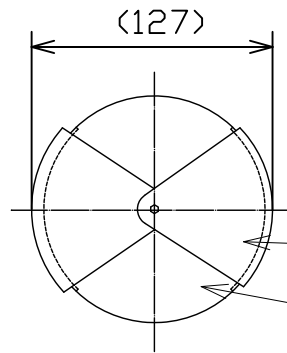

181014

△ 安全上のご注意

- 一般屋内用の器具です。屋外や、水気、湿気のある所には取付け出来ません。絶縁不良による感電・火災の原因となることがあります。
- 不安定な場所に設置しないでください。器具の転倒・火災の原因となることがあります。
- カーテン・紙等の可燃物や揮発物に近づけて設置しないでください。火災のおそれがあります。

9									
8									
7	ベース	SPC	1	フェルト貼り					
6	中間スイッチ	エリブ樹脂	1	黒色					
5	ソケット	樹脂	1	E26					
4	ソケットカバー	SPC	1	黄色塗装仕上(マット)					
3	プラグ付コード	PVC	1	VCTFK 黒色 器具外1.7M					
2	本体	SPC	1	黄色塗装仕上(マット)					
1	ヘッド	SPC	2	黄色塗装仕上(マット)					
品番	品名	材質	数量	摘要					
第三角法	作図	UL	単位	mm	尺度	-	質量	2.5 kg	

器具タイプ	屋内専用 非調光
適合ランプ	E26 LDA4L-G/40/S-A LED電球 一般電球形 485lm (電球色相当) (同梱)
色種	イエロー
カタログ番号	181S7534Y
型番	U1MK-04Z0-1Y

* 本品の規格および外観は改良のため予告なしに変更する事がありますので、あらかじめご了承ください。