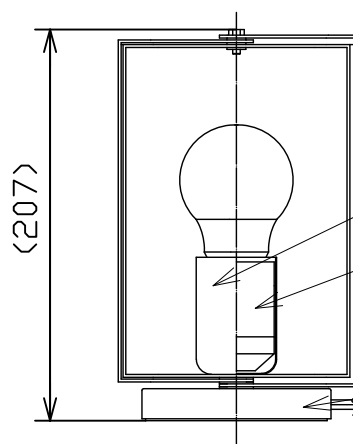

181014

△ 安全上のご注意

- 一般屋内用の器具です。屋外や、水気、湿気のある所には取付け出来ません。絶縁不良による感電・火災の原因となることがあります。
- 不安定な場所に設置しないでください。器具の転倒・火災の原因となることがあります。
- カーテン・紙等の可燃物や揮発物に近づけて設置しないでください。火災のおそれがあります。

9									
8									
7	ベース	SPC	1	フェルト貼り					
6	中間スイッチ	エリブ樹脂	1	黒色					
5	ソケット	樹脂	1	E26					
4	ソケットカバー	SPC	1	黄色塗装仕上(マット)					
3	プラグ付コード	PVC	1	VCTFK 黒色 器具外1.7M					
2	本体	SPC	1	黄色塗装仕上(マット)					
1	ヘッド	SPC	2	黄色塗装仕上(マット)					
品番	品名	材質	数量	摘要					
第三角法	作図	UL	単位	mm	尺度	-	質量	2.5 kg	

器具タイプ	屋内専用 非調光
適合ランプ	E26 LDA4L-G/40/S-A LED電球 一般電球形 485lm (電球色相当) (同梱)
色種	イエロー
カタログ番号	181S7534Y
型番	U1MK-04Z0-1Y

* 本品の規格および外観は改良のため予告なしに変更する事がありますので、あらかじめご了承ください。