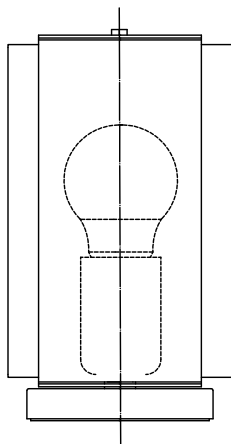

181014

△ 安全上のご注意

- 一般屋内用の器具です。屋外や、水気、湿気のある所には取付け出来ません。絶縁不良による感電・火災の原因となることがあります。
- 不安定な場所に設置しないでください。器具の転倒・火災の原因となることがあります。
- カーテン・紙等の可燃物や揮発物に近づけて設置しないでください。火災のおそれがあります。

9									
8									
7	ベース	SPC	1	フェルト貼り					
6	中間スイッチ	エリブ樹脂	1	黒色					
5	ソケット	樹脂	1	E26					
4	ソケットカバー	SPC	1	黄色塗装仕上(マット)					
3	プラグ付コード	PVC	1	VCTFK 黒色 器具外1.7M					
2	本体	SPC	1	黄色塗装仕上(マット)					
1	ヘッド	SPC	2	黄色塗装仕上(マット)					
品番	品名	材質	数量	摘要					
第三角法	作図	UL	単位	mm	尺度	-	質量	2.5 kg	

器具タイプ	屋内専用 非調光
適合ランプ	E26 LDA4L-G/40/S-A LED電球 一般電球形 485lm (電球色相当) (同梱)
色種	イエロー
カタログ番号	181S7534Y
型番	U1MK-04Z0-1Y

* 本品の規格および外観は改良のため予告なしに変更する事がありますので、あらかじめご了承ください。