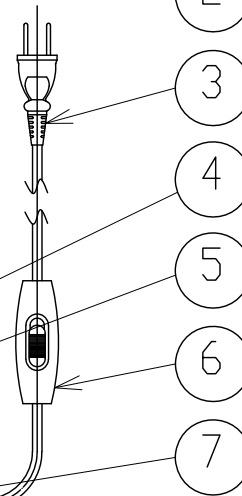

181014

△ 安全上のご注意

- 一般屋内用の器具です。屋外や、水気、湿気のある所には取付け出来ません。絶縁不良による感電・火災の原因となることがあります。
- 不安定な場所に設置しないでください。器具の転倒・火災の原因となることがあります。
- カーテン・紙等の可燃物や揮発物に近づけて設置しないでください。火災のおそれがあります。

9									
8									
7	ベース	SPC	1	フェルト貼り					
6	中間スイッチ	エリブ樹脂	1	黒色					
5	ソケット	樹脂	1	E26					
4	ソケットカバー	SPC	1	黄色塗装仕上(マット)					
3	プラグ付コード	PVC	1	VCTFK 黒色 器具外1.7M					
2	本体	SPC	1	黄色塗装仕上(マット)					
1	ヘッド	SPC	2	黄色塗装仕上(マット)					
品番	品名	材質	数量	摘要					
第三角法	作図	UL	単位	mm	尺度	-	質量	2.5 kg	

器具タイプ	屋内専用 非調光
適合ランプ	E26 LDA4L-G/40/S-A LED電球 一般電球形 485lm (電球色相当) (同梱)
色種	イエロー
カタログ番号	181S7534Y
型番	U1MK-04Z0-1Y

* 本品の規格および外観は改良のため予告なしに変更する事がありますので、あらかじめご了承ください。