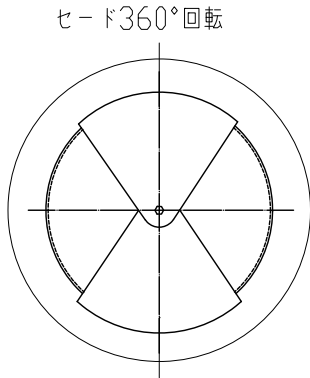

181014

△ 安全上のご注意

- 一般屋内用の器具です。屋外や、水気、湿気のある所には取付け出来ません。絶縁不良による感電・火災の原因となることがあります。
- 不安定な場所に設置しないでください。器具の転倒・火災の原因となることがあります。
- カーテン・紙等の可燃物や揮発物に近づけて設置しないでください。火災のおそれがあります。

9									
8									
7	ベース	SPC	1	フェルト貼り					
6	中間スイッチ	エリヤ樹脂	1	黒色					
5	ソケット	樹脂	1	E26					
4	ソケットカバー	SPC	1	セージグリーン色塗装仕上(マット)					
3	プラグ付コード	PVC	1	VCTFK 黒色 器具外1.7M					
2	本体	SPC	1	セージグリーン色塗装仕上(マット)					
1	セード	SPC	2	セージグリーン色塗装仕上(マット)					
品番	品名	材質	数量	摘要					
第三角法	作図	UL	単位	mm	尺度	-	質量	2.5 kg	

器具タイプ	屋内専用 非調光
適合ランプ	E26 LDA4L-G/40/S-A LED電球 一般電球形 485lm (電球色相当) (同梱)
色種	セージグリーン
カタログ番号	181S7534M
型番	U1MK-04Z0-1M

*本品の規格および外観は改良のため予告なしに変更する事がありますので、あらかじめご了承ください。