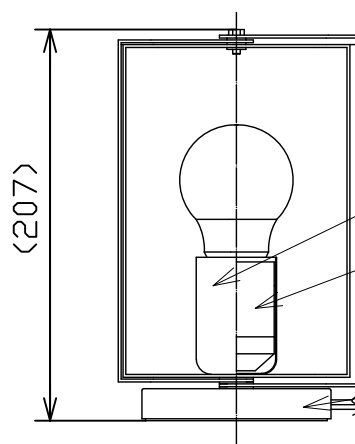

181014

△ 安全上のご注意

- 一般屋内用の器具です。屋外や、水気、湿気のある所には取付け出来ません。絶縁不良による感電・火災の原因となることがあります。
- 不安定な場所に設置しないでください。器具の転倒・火災の原因となることがあります。
- カーテン・紙等の可燃物や揮発物に近づけて設置しないでください。火災のおそれがあります。

9									
8									
7	ベース	SPC	1	フェルト貼り					
6	中間スイッチ	エリヤ樹脂	1	黒色					
5	ソケット	樹脂	1	E26					
4	ソケットカバー	SPC	1	セージグリーン色塗装仕上(マット)					
3	プラグ付コード	PVC	1	VCTFK 黒色 器具外1.7M					
2	本体	SPC	1	セージグリーン色塗装仕上(マット)					
1	セード	SPC	2	セージグリーン色塗装仕上(マット)					
品番	品名	材質	数量	摘要					
第三角法	作図	UL	単位	mm	尺度	-	質量	2.5 kg	