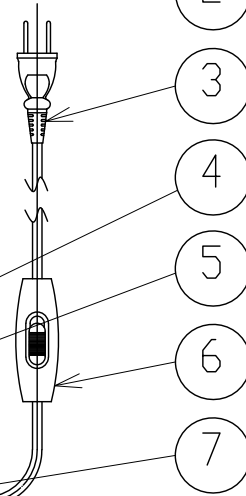

181014

△ 安全上のご注意

- 一般屋内用の器具です。屋外や、水気、湿気のある所には取付け出来ません。絶縁不良による感電・火災の原因となることがあります。
- 不安定な場所に設置しないでください。器具の転倒・火災の原因となることがあります。
- カーテン・紙等の可燃物や揮発物に近づけて設置しないでください。火災のおそれがあります。

9									
8									
7	ベース	SPC	1	フェルト貼り					
6	中間スイッチ	エリヤ樹脂	1	黒色					
5	ソケット	樹脂	1	E26					
4	ソケットカバー	SPC	1	セージグリーン色塗装仕上(マット)					
3	プラグ付コード	PVC	1	VCTFK 黒色 器具外1.7M					
2	本体	SPC	1	セージグリーン色塗装仕上(マット)					
1	セード	SPC	2	セージグリーン色塗装仕上(マット)					
品番	品名	材質	数量	摘要					
第三角法	作図	UL	単位	mm	尺度	-	質量	2.5 kg	

器具タイプ	屋内専用 非調光
適合ランプ	E26 LDA4L-G/40/S-A LED電球 一般電球形 485lm (電球色相当) (同梱)
色種	セージグリーン
カタログ番号	181S7534M
型番	U1MK-04Z0-1M

*本品の規格および外観は改良のため予告なしに変更する事がありますので、あらかじめご了承ください。