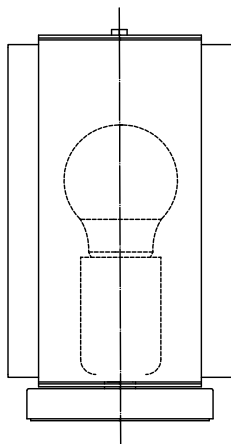

181014

△ 安全上のご注意

- 一般屋内用の器具です。屋外や、水気、湿気のある所には取付け出来ません。絶縁不良による感電・火災の原因となることがあります。
- 不安定な場所に設置しないでください。器具の転倒・火災の原因となることがあります。
- カーテン・紙等の可燃物や揮発物に近づけて設置しないでください。火災のおそれがあります。

9									
8									
7	ベース	SPC	1	フェルト貼り					
6	中間スイッチ	エリヤ樹脂	1	黒色					
5	ソケット	樹脂	1	E26					
4	ソケットカバー	SPC	1	セージグリーン色塗装仕上(マット)					
3	プラグ付コード	PVC	1	VCTFK 黒色 器具外1.7M					
2	本体	SPC	1	セージグリーン色塗装仕上(マット)					
1	セード	SPC	2	セージグリーン色塗装仕上(マット)					
品番	品名	材質	数量	摘要					
第三角法	作図	UL	単位	mm	尺度	-	質量	2.5 kg	

器具タイプ	屋内専用 非調光
適合ランプ	E26 LDA4L-G/40/S-A LED電球 一般電球形 485lm (電球色相当) (同梱)
色種	セージグリーン
カタログ番号	181S7534M
型番	U1MK-04Z0-1M

*本品の規格および外観は改良のため予告なしに変更する事がありますので、あらかじめご了承ください。