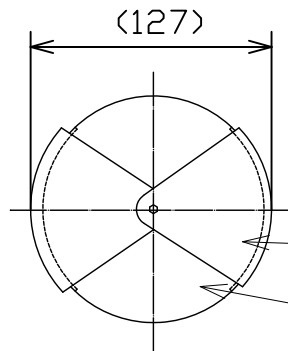

181014

△ 安全上のご注意

- 一般屋内用の器具です。屋外や、水気、湿気のある所には取付け出来ません。絶縁不良による感電・火災の原因となることがあります。
- 不安定な場所に設置しないでください。器具の転倒・火災の原因となることがあります。
- カーテン・紙等の可燃物や揮発物に近づけて設置しないでください。火災のおそれがあります。

9									
8									
7	ベース	SPC	1	フェルト貼り					
6	中間スイッチ	エリヤ樹脂	1	黒色					
5	ソケット	樹脂	1	E26					
4	ソケットカバー	SPC	1	セージグリーン色塗装仕上(マット)					
3	プラグ付コード	PVC	1	VCTFK 黒色 器具外1.7M					
2	本体	SPC	1	セージグリーン色塗装仕上(マット)					
1	セード	SPC	2	セージグリーン色塗装仕上(マット)					
品番	品名	材質	数量	摘要					
第三角法	作図	UL	単位	mm	尺度	-	質量	2.5 kg	