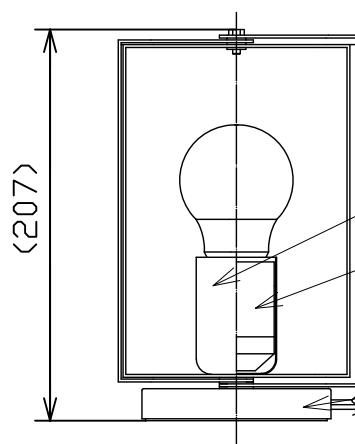

181014

△ 安全上のご注意

- 一般屋内用の器具です。屋外や、水気、湿気のある所には取付け出来ません。絶縁不良による感電・火災の原因となることがあります。
- 不安定な場所に設置しないでください。器具の転倒・火災の原因となることがあります。
- カーテン・紙等の可燃物や揮発物に近づけて設置しないでください。火災のおそれがあります。

9				
8				
7	ベース	SPC	1	フェルト貼り
6	中間スイッチ	エリヤ樹脂	1	黒色
5	ソケット	樹脂	1	E26
4	ソケットカバー	SPC	1	パステルブルー色塗装仕上(マット)
3	プラグ付コード	PVC	1	VCTFK 黒色 器具外1.7M
2	本体	SPC	1	パステルブルー色塗装仕上(マット)
1	ヘッド	SPC	2	パステルブルー色塗装仕上(マット)
品番	品名	材質	数量	摘要
第三角法	作図	UL	単位	mm
				尺度
				-
				質量
				2.5 kg