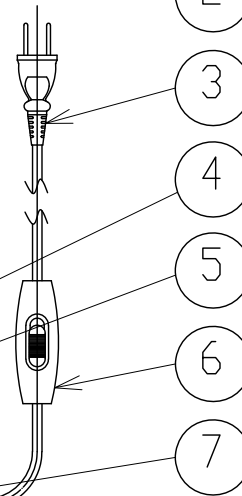

181014

△ 安全上のご注意

- 一般屋内用の器具です。屋外や、水気、湿気のある所には取付け出来ません。絶縁不良による感電・火災の原因となることがあります。
- 不安定な場所に設置しないでください。器具の転倒・火災の原因となることがあります。
- カーテン・紙等の可燃物や揮発物に近づけて設置しないでください。火災のおそれがあります。

9				
8				
7	ベース	SPC	1	フェルト貼り
6	中間スイッチ	エリヤ樹脂	1	黒色
5	ソケット	樹脂	1	E26
4	ソケットカバー	SPC	1	パステルブルー色塗装仕上(マット)
3	プラグ付コード	PVC	1	VCTFK 黒色 器具外1.7M
2	本体	SPC	1	パステルブルー色塗装仕上(マット)
1	ヘッド	SPC	2	パステルブルー色塗装仕上(マット)
品番	品名	材質	数量	摘要
第三角法	作図	UL	単位	mm
				尺度
				-
				質量
				2.5 kg

器具 タイプ	屋内専用	
	非調光	
適合 ランプ	E26 LDA4L-G/40/S-A LED電球 一般電球形 485lm (電球色相当) (同梱)	
	色種	パステルブルー
カタログ 番号	181S7534U	型番
		U1MK-04Z0-1U

*本品の規格および外観は改良のため予告なしに変更する事がありますので、あらかじめご了承ください。