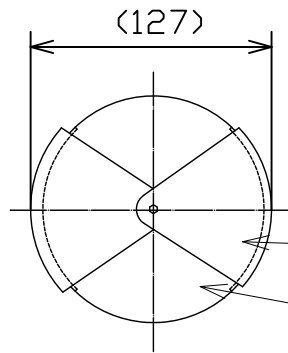

181014

△ 安全上のご注意

- 一般屋内用の器具です。屋外や、水気、湿気のある所には取付け出来ません。絶縁不良による感電・火災の原因となることがあります。
- 不安定な場所に設置しないでください。器具の転倒・火災の原因となることがあります。
- カーテン・紙等の可燃物や揮発物に近づけて設置しないでください。火災のおそれがあります。

9				
8				
7	ベース	SPC	1	フェルト貼り
6	中間スイッチ	エリヤ樹脂	1	黒色
5	ソケット	樹脂	1	E26
4	ソケットカバー	SPC	1	パステルブルー色塗装仕上(マット)
3	プラグ付コード	PVC	1	VCTFK 黒色 器具外1.7M
2	本体	SPC	1	パステルブルー色塗装仕上(マット)
1	ヘッド	SPC	2	パステルブルー色塗装仕上(マット)
品番	品名	材質	数量	摘要
第三角法	作図	UL	単位	mm
				尺度
				-
				質量
				2.5 kg