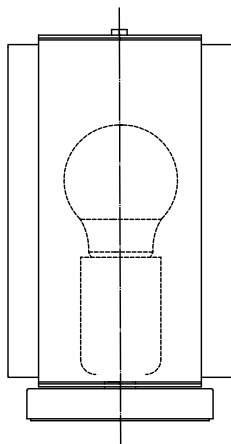

181014

△ 安全上のご注意

- 一般屋内用の器具です。屋外や、水気、湿気のある所には取付け出来ません。絶縁不良による感電・火災の原因となることがあります。
- 不安定な場所に設置しないでください。器具の転倒・火災の原因となることがあります。
- カーテン・紙等の可燃物や揮発物に近づけて設置しないでください。火災のおそれがあります。

9				
8				
7	ベース	SPC	1	フェルト貼り
6	中間スイッチ	エリヤ樹脂	1	黒色
5	ソケット	樹脂	1	E26
4	ソケットカバー	SPC	1	パステルブルー色塗装仕上(マット)
3	プラグ付コード	PVC	1	VCTFK 黒色 器具外1.7M
2	本体	SPC	1	パステルブルー色塗装仕上(マット)
1	ヘッド	SPC	2	パステルブルー色塗装仕上(マット)
品番	品名	材質	数量	摘要
第三角法	作図	UL	単位	mm
				尺度
				-
				質量
				2.5 kg