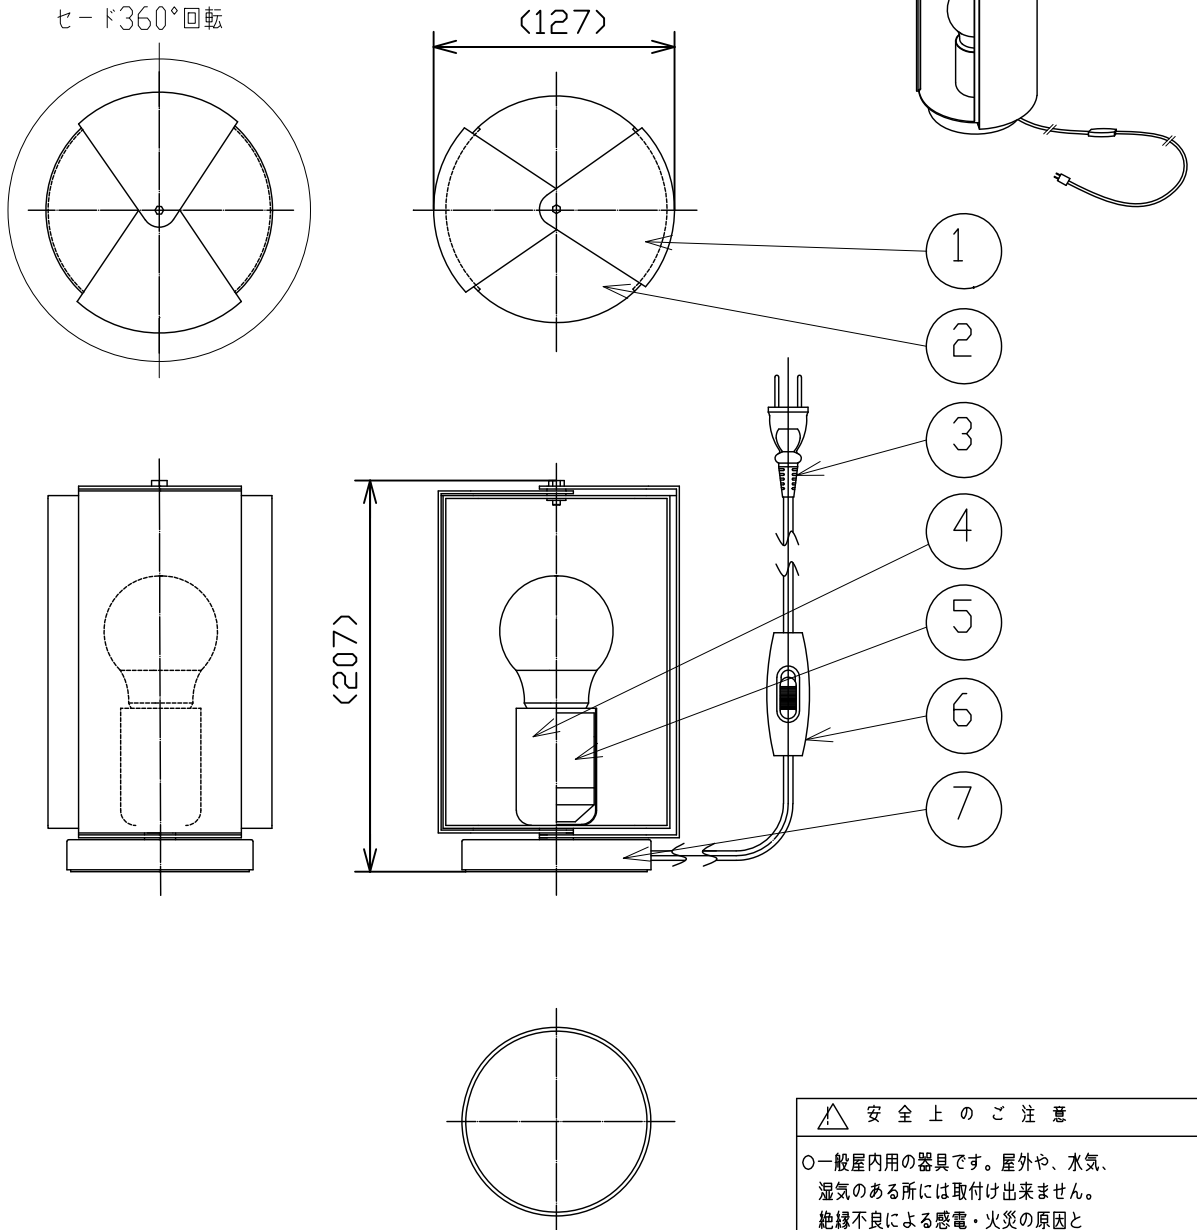

181014

△ 安全上のご注意

- 一般屋内用の器具です。屋外や、水気、湿気のある所には取付け出来ません。絶縁不良による感電・火災の原因となることがあります。
- 不安定な場所に設置しないでください。器具の転倒・火災の原因となることがあります。
- カーテン・紙等の可燃物や揮発物に近づけて設置しないでください。火災のおそれがあります。

9								
8								
7	ベース	SPC	1	フェルト貼り				
6	中間スイッチ	エリブ樹脂	1	黒色				
5	ソケット	樹脂	1	E26				
4	ソケットカバー	SPC	1	グレー色塗装仕上(マット)				
3	プラグ付コード	PVC	1	VCTFK 黒色 器具外1.7M				
2	本体	SPC	1	グレー色塗装仕上(マット)				
1	セード	SPC	2	グレー色塗装仕上(マット)				
品番	品名	材質	数量	摘要				
第三角法	作図	UL	単位	mm	尺度	-	質量	2.5 kg

器具 タイプ	屋内専用	
	非調光	
適合 ランプ	E26 LDA4L-G/40/S-A LED電球 一般電球形 485lm (電球色相当) (同梱)	
	色種	ライトグレー
カタログ 番号	181S7534G	型番 U1MK-04Z0-1G

* 本品の規格および外観は改良のため予告なしに変更する事がありますので、あらかじめご了承ください。