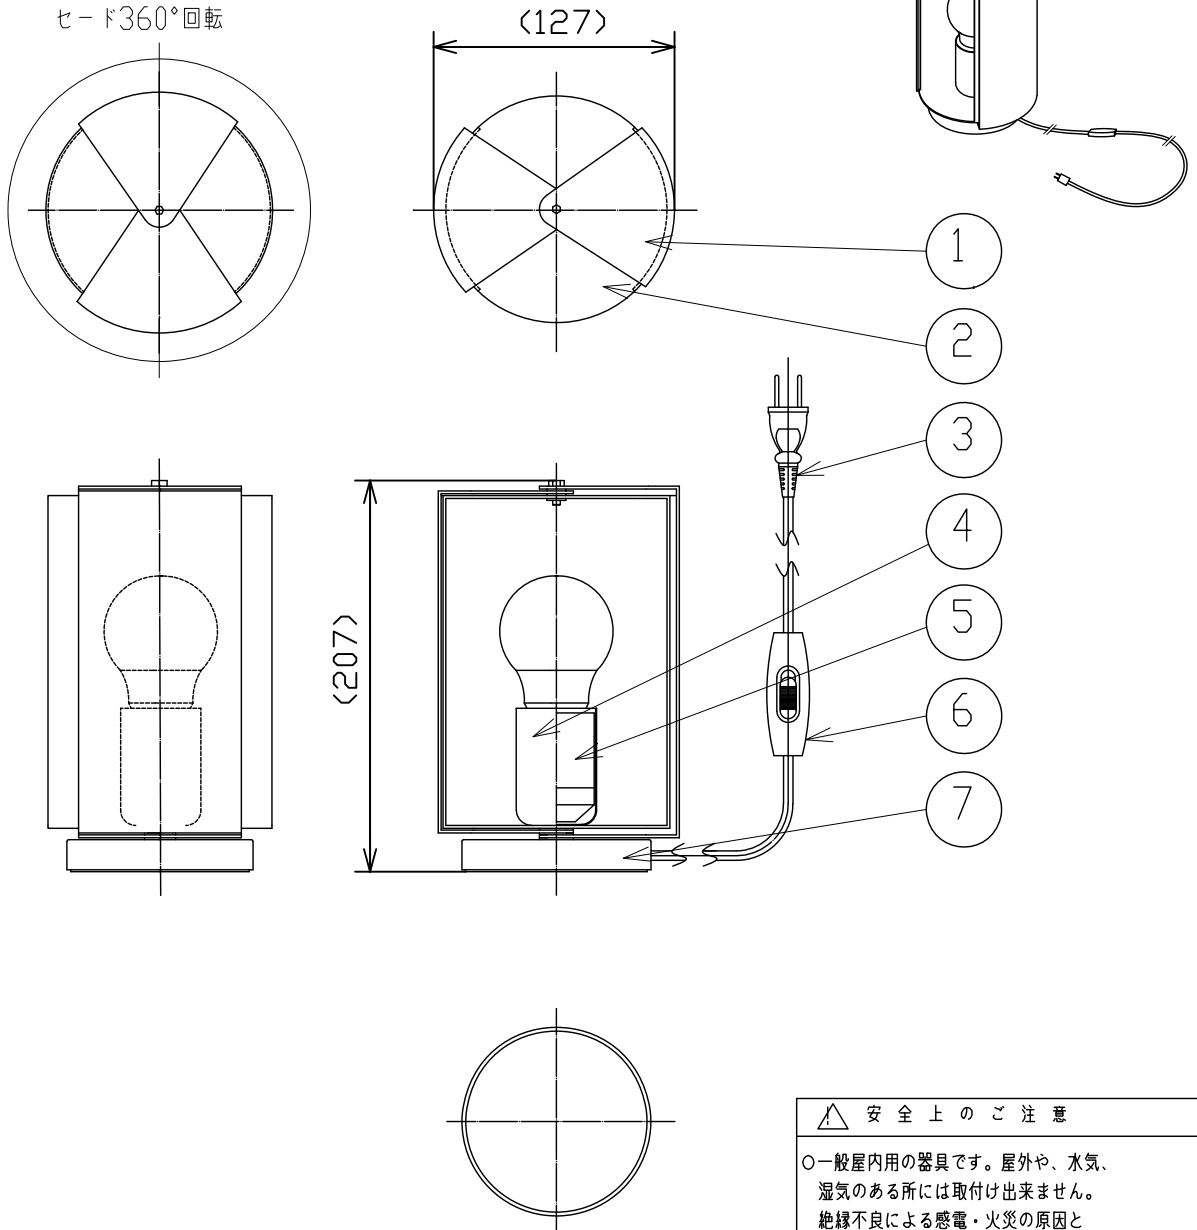

181014

△ 安全上のご注意

- 一般屋内用の器具です。屋外や、水気、湿気のある所には取付け出来ません。絶縁不良による感電・火災の原因となることがあります。
- 不安定な場所に設置しないでください。器具の転倒・火災の原因となることがあります。
- カーテン・紙等の可燃物や揮発物に近づけて設置しないでください。火災のおそれがあります。

9									
8									
7	ベース	SPC	1	フェルト貼り					
6	中間スイッチ	エリブ樹脂	1	黒色					
5	ソケット	樹脂	1	E26					
4	ソケットカバー	SPC	1	白色塗装仕上(マット)					
3	プラグ付コード	PVC	1	VCTFK 黒色 器具外1.7M					
2	本体	SPC	1	白色塗装仕上(マット)					
1	セード	SPC	2	白色塗装仕上(マット)					
品番	品名	材質	数量	摘要					
第三角法	作図	UL	単位	mm	尺度	-	質量	2.5 kg	

器具 タイプ	屋内専用	
	非調光	
適合 ランプ	E26 LDA4L-G/40/S-A LED電球 一般電球形 485lm (電球色相当) (同梱)	
	色種	ホワイト
カタログ 番号	181S7534W	型番 U1MK-04Z0-1W

* 本品の規格および外観は改良のため予告なしに変更する事がありますので、あらかじめご了承ください。