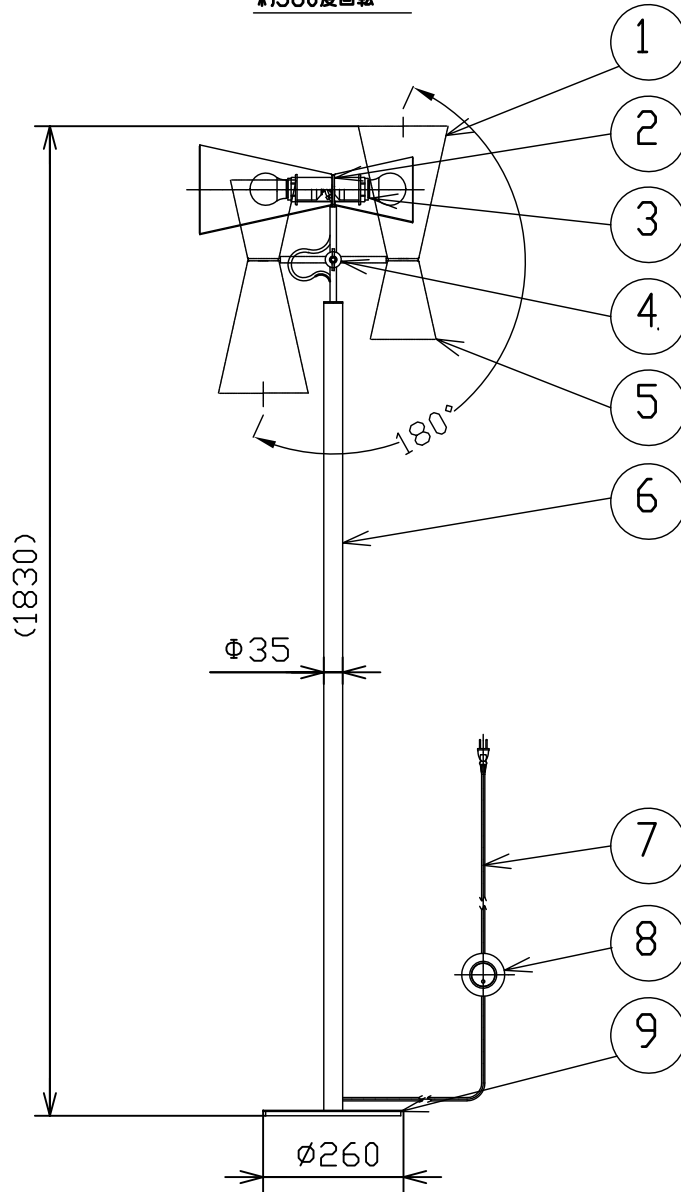

約360度回転

230601

△ 安全上のご注意

○一般屋内用の器具です。屋外や、水気、湿気のある所には取付け出来ません。絶縁不良による感電・火災の原因となることがあります。

○不安定な場所に設置しないでください。器具の転倒・火災の原因となることがあります。

○カーテン・紙等の可燃物や揮発物に近づけて設置しないでください。火災のおそれがあります。

器具タイプ	屋内専用 非調光
適合ランプ	E26 LDA7L-G/60/S-A LED電球 一般電球形 810lm (電球色相当) (同梱)
色種	
カタログ番号	181S7427M
型番	U1MK-02Z6-2M

9	ベース	SPC	1	グレー色塗装仕上
8	フットスイッチ	ABS	1	3A 125V AC
7	プラグ付コード	PVC	1	VCTF 黒色 器具外2.3M
6	支柱	ST	1	グレー色塗装仕上
5	セード(B)	AP	1	黄色塗装仕上 内面白色塗装仕上
4	可動固定ネジ	スチール	1	黒染めメッキ
3	ソケット	PET	2	E26 4A 250V
2	嵌合用ダボ	SUP	4	片側2ヶ所(セードA・Bにより位置が異なる)
1	セード(A)	AP	1	緑色塗装仕上 内面白色塗装仕上
品番	品名	材質	数量	摘要
第三角法	作図	UL	単位	mm
				尺度
				質量
				9 kg