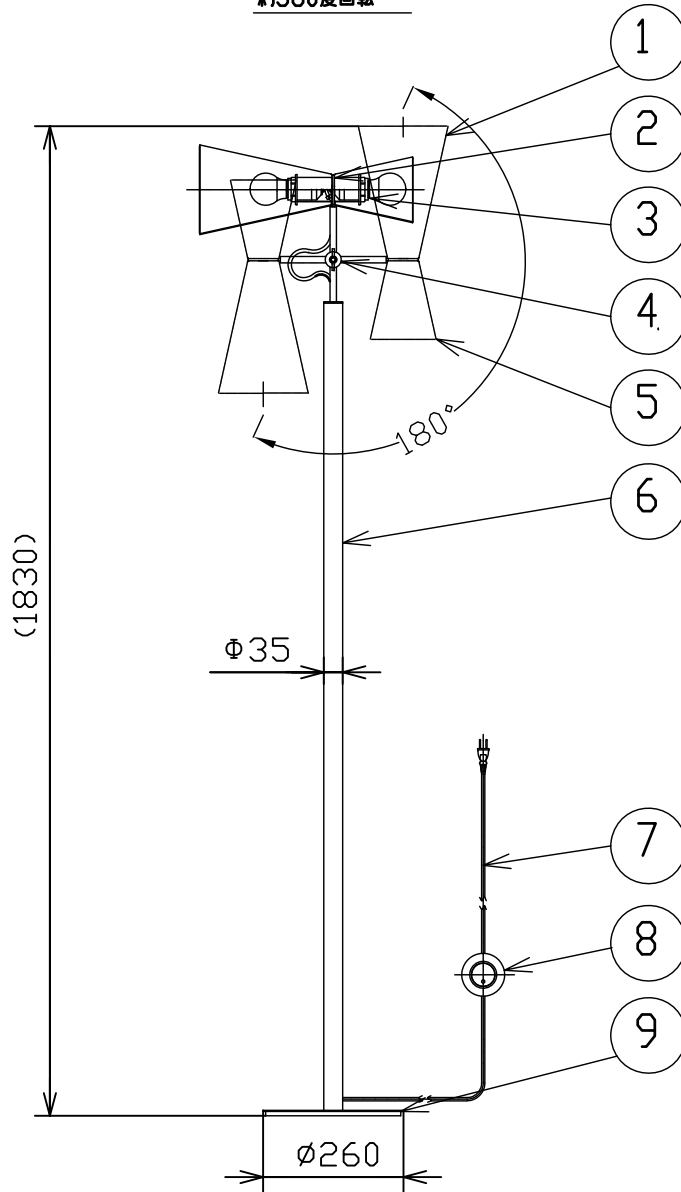

約360度回転

230601

△ 安全上のご注意

○一般屋内用の器具です。屋外や、水気、湿気のある所には取付け出来ません。絶縁不良による感電・火災の原因となることがあります。

○不安定な場所に設置しないでください。器具の転倒・火災の原因となることがあります。

○カーテン・紙等の可燃物や揮発物に近づけて設置しないでください。火災のおそれがあります。

9	ベース	SPC	1	グレー色塗装仕上
8	フットスイッチ	ABS	1	3A 125V AC
7	プラグ付コード	PVC	1	VCTF 黒色 器具外2.3M
6	支柱	ST	1	グレー色塗装仕上
5	セード(B)	AP	1	赤色塗装仕上 内面白色塗装仕上
4	可動固定ネジ	スチール	1	黒染めメッキ
3	ソケット	PET	2	E26 4A 250V
2	嵌合用ダボ	SUP	4	片側2ヶ所(セードA・Bにより位置が異なる)
1	セード(A)	AP	1	黒色塗装仕上 内面白色塗装仕上

器具タイプ	屋内専用		
	非調光		
適合ランプ	E26 LDA7L-G/60/S-A LED電球 一般電球形 810lm (電球色相当) (同梱)		
	色種		
カタログ番号	181S7427U	型番	U1MK-02Z6-2U

品番	品名	材質	数量	摘要				
第三角法	作図	UL	単位	mm	尺度	-	質量	9 kg

*本品の規格および外観は改良のため予告なしに変更する事がありますので、あらかじめご了承ください。