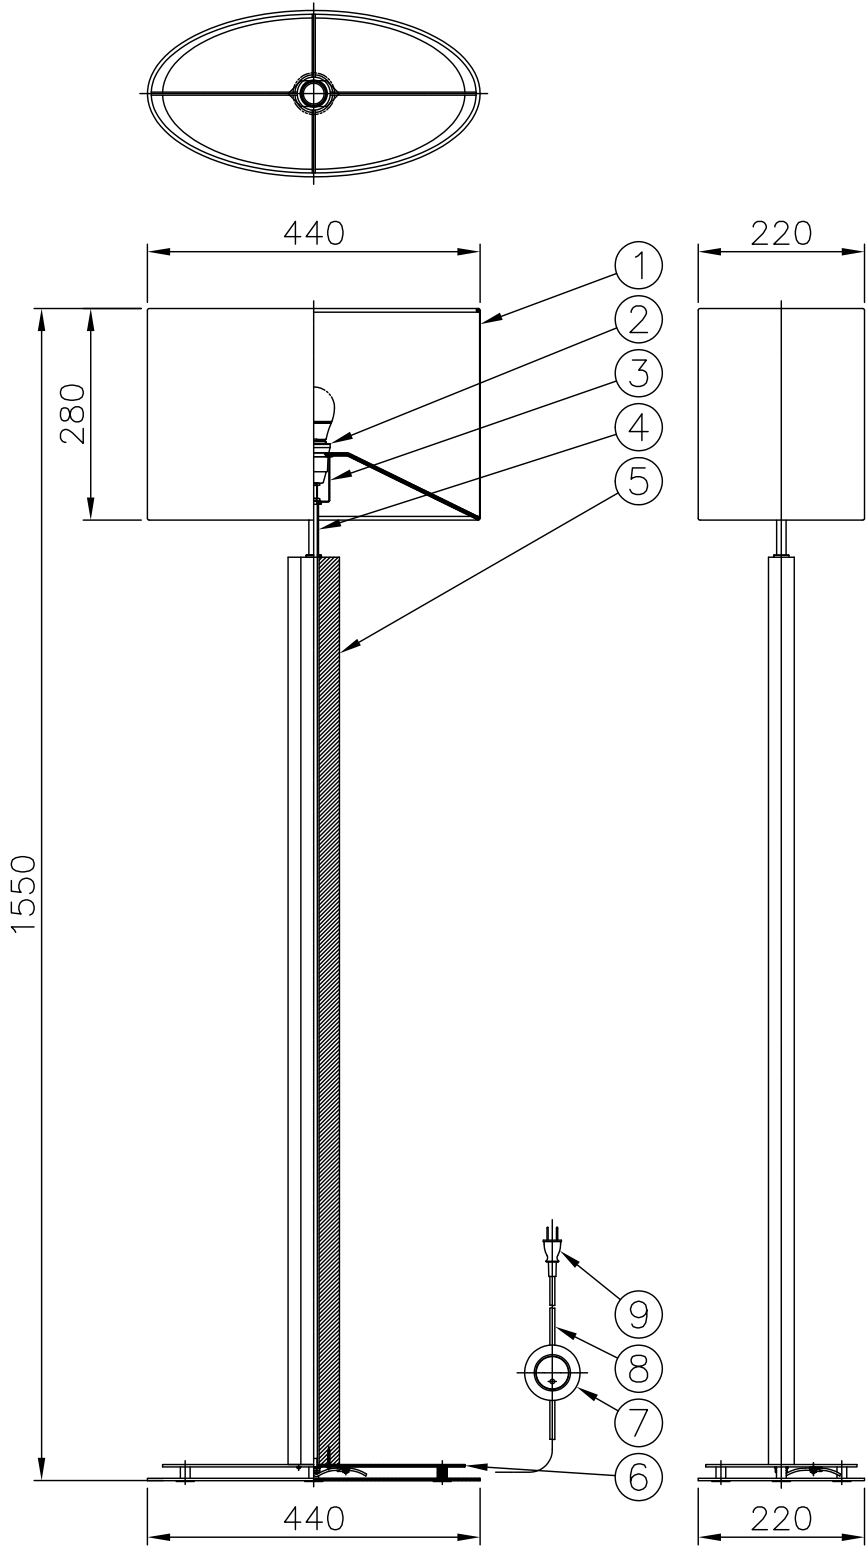

230515

△ 安全上のご注意

- 一般屋内用器具です。屋外や、水気、湿気のある所には取付け出来ません。絶縁不良による感電・火災の原因となることがあります。
- 不安定な場所に設置しないでください。器具の転倒・火災のおそれがあります。
- カタ・紙等の可燃物や揮発物に近づけて設置しないでください。火災のおそれがあります。

※天然素材を使用しているため、木目や色が多少異なることや経年により変化する場合があります。

| | | | | | | |
|------|---------|-----------|----|----------------|--------|-------------------------|
| 9 | プラグ | 塩化ビニール | 1 | 黒色 125V 7A | | |
| 8 | コード | 塩化ビニール | 1 | 黒色 長さ2.5m | | |
| 7 | フットスイッチ | ABS | 1 | 黒色 125V 3A | 器具 | |
| 6 | ベース | SPC | 1 | シルバー塗装 | タイプ | |
| 5 | 支柱 | 積層板 | 1 | 色種欄参照 クリア塗装 | | |
| 4 | 化粧パイプ | ST | 1 | シルバー塗装 | | |
| 3 | ソケットカバー | SPC | 1 | シルバー塗装 | 適合 | E26 LED電球 60Wタイプ (LDA7) |
| 2 | ソケット | メラミンフェノール | 1 | 白色 E26 250V 6A | ランプ | (ランプ別) 7.4 WX 1 |
| 1 | グローブ | 布 | 1 | 白色 内面塩ビコーティング | 色種 | A: ネイビー R: ボルドー |
| 品番 | 品名 | 材質 | 数量 | 摘要 | | |
| 第三角法 | 作図 | 開発部 | 単位 | mm | 尺度 | 質量 6.1 kg |
| | | | | | カタログ番号 | 320S7532A/R |
| | | | | | 型番 | 69MK-03B0-1A/R |