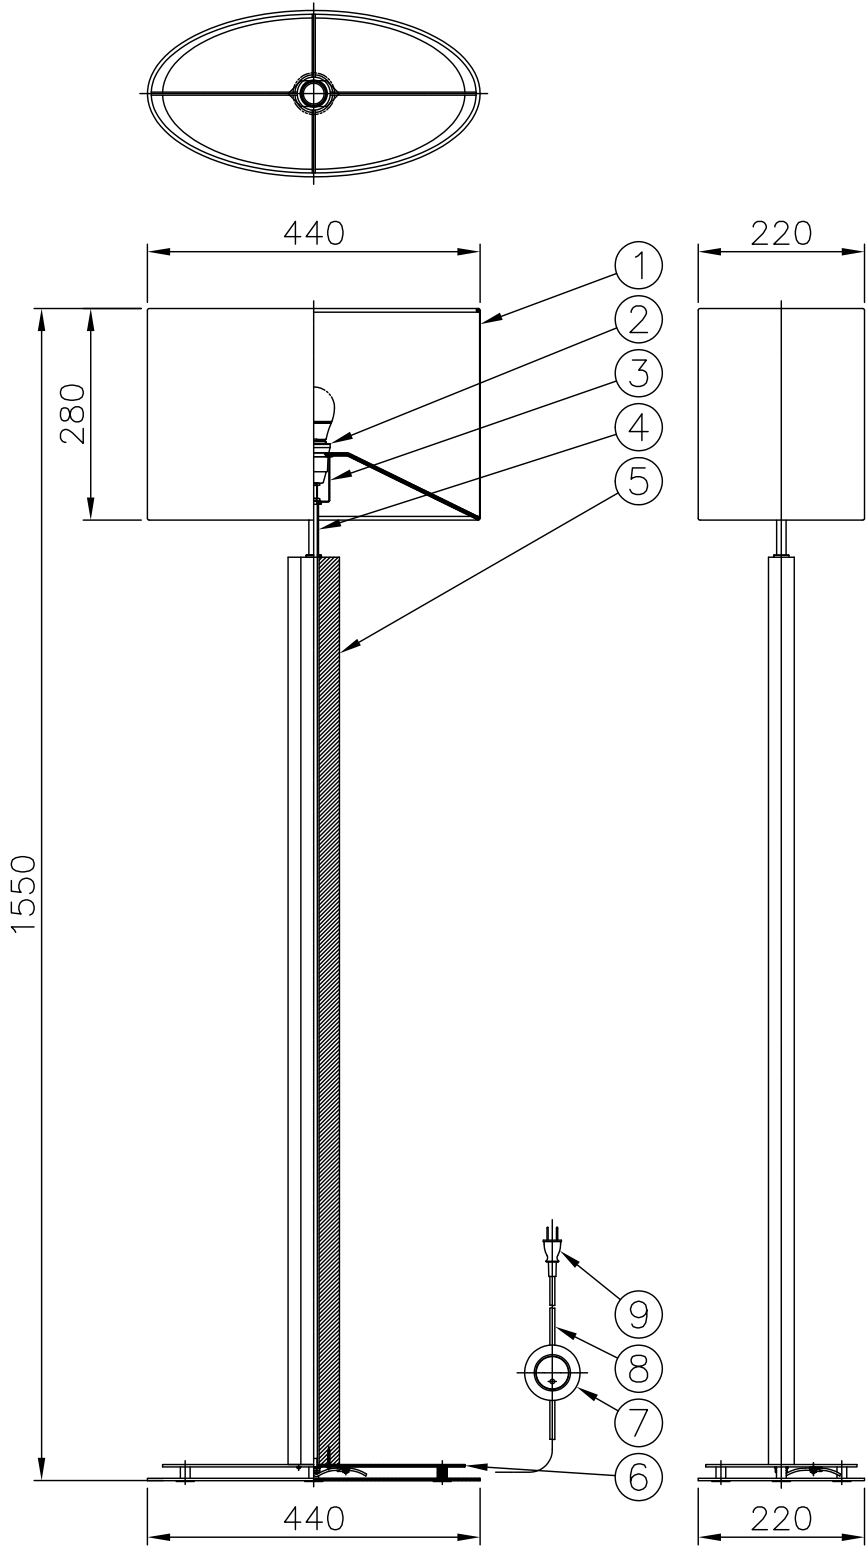

230515

△ 安全上のご注意

- 一般屋内用器具です。屋外や、水気、湿気のある所には取付け出来ません。絶縁不良による感電・火災の原因となることがあります。
- 不安定な場所に設置しないでください。器具の転倒・火災のおそれがあります。
- カーテン・紙等の可燃物や揮発物に近づけて設置しないでください。火災のおそれがあります。

※天然素材を使用しているため、木目や色が多少異なることや経年により変化する場合があります。

9	プラグ	塩化ビニール	1	黒色 125V 7A		
8	コード	塩化ビニール	1	黒色 長さ2.5m		
7	フットスイッチ	ABS	1	黒色 125V 3A		
6	ベース	SPC	1	シルバー塗装	器具 タイプ	
5	支柱	積層板	1	色種欄参照 クリア塗装		
4	化粧パイプ	ST	1	シルバー塗装		
3	ソケットカバー	SPC	1	シルバー塗装		
2	ソケット	メラミンフェノール	1	白色 E26 250V 6A	適合	E26 LED電球 60Wタイプ (LDA7) (ランプ別) 7.4 WX 1
1	グローブ	布	1	白色 内面塩ビコーティング	色種	A: ネイビー R: ボルドー
品番	品名	材質	数量	摘要		
第三角法	作図	開発部	単位	mm	尺度	質量 6.1 kg
					番号	320S7532A/R 型番 69MK-03B0-1A/R