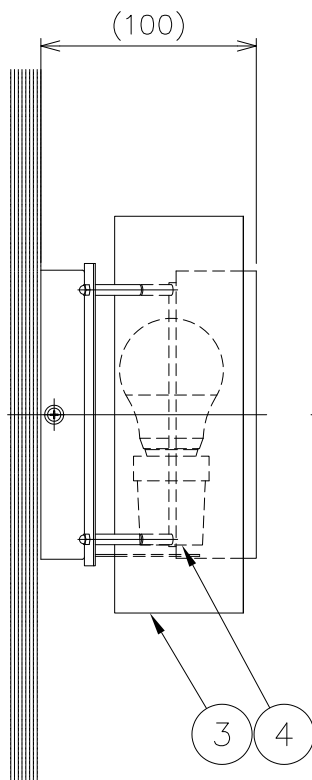

姿図

CODE	フランジ/セード材質	フランジ/セード色
BUTWL/WHM01	スチール	ホワイトマット
BUTWL/BR02	ガラス	真ちゅうヘアライン仕上
BUTWL/GR03	スチール	ダークグリーン
BUTWL/AL04	アルミニウム	アルミニウムヘアライン仕上げ
BUTWL/BK05	スチール	ブラック

No.	部品名	個数	材質	備考	注意事項			器具名称	Butterfly Wall Lamp
8					○一般屋内用器具です。屋外や、水気、湿気のある場所には使用出来ません。絶縁不良による感電の危険性があります。 ○不安定な場所に設置しないでください。器具の点灯火災のおそれがあります。 ○カーテン、紙等の可燃物や揮発物に近づけて設置しないでください。火災のおそれがあります。			器具名称	Butterfly Wall Lamp
7				カタログNo					
6				適合ランプ				E26LED電球40W相当(LDA5) 4.9W X 1灯	
5									
4	ソケット	1	磁器	E26	承認	SCALE	質量		
3	セード	1	図中参照	図中参照	**	****	1.1kg		
2	フランジ	1	図中参照	図中参照					
1	取付板	1	スチール	白色塗装					
									NORWEGIAN ICONS