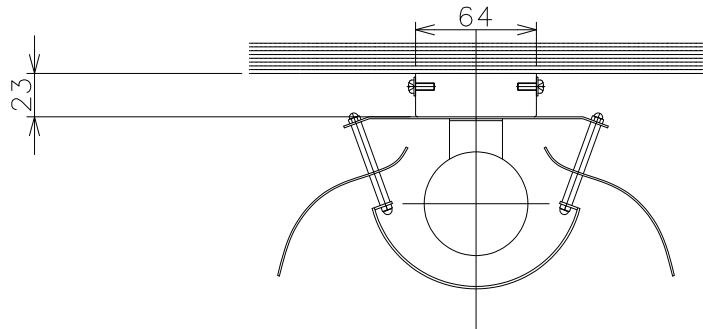

姿図

CODE	フランジ/セード材質	フランジ/セード色
BUTWL/WHM01	スチール	ホワイトマット
BUTWL/BR02	ガラス	真ちゅうヘアライン仕上
BUTWL/GR03	スチール	ダークグリーン
BUTWL/AL04	アルミニウム	アルミニウムヘアライン仕上げ
BUTWL/BK05	スチール	ブラック

No.	部品名	個数	材質	備考	注意事項			器具名称	Butterfly Wall Lamp
8					○一般屋内用器具です。屋外や、水気、湿気のある場所には使用出来ません。絶縁不良による感電の危険性があります。 ○不安定な場所に設置しないでください。器具の点灯火災のおそれがあります。 ○カーテン、紙等の可燃物や揮発物に近づけて設置しないでください。火災のおそれがあります。			器具名称	Butterfly Wall Lamp
7				カタログNo					
6				適合ランプ				E26LED電球40W相当(LDA5) 4.9W X 1灯	
5									
4	ソケット	1	磁器	E26	承認	SCALE	質量		
3	セード	1	図中参照	図中参照	**	****	1.1kg		
2	フランジ	1	図中参照	図中参照					
1	取付板	1	スチール	白色塗装					
									NORWEGIAN ICONS