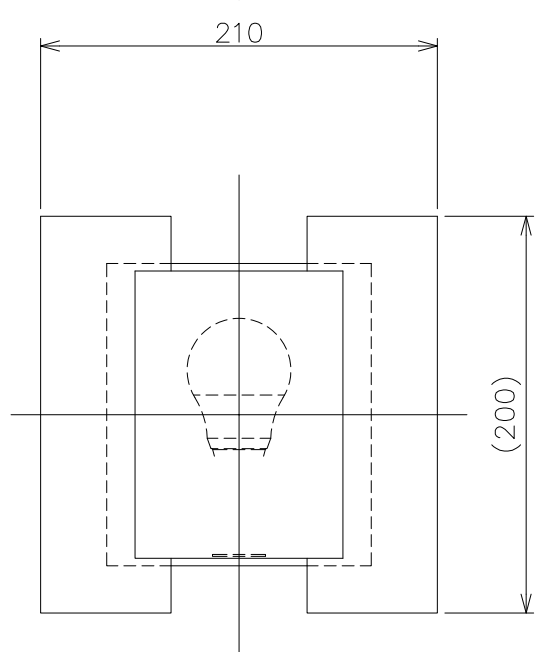

姿図

CODE	フランジ/セード材質	フランジ/セード色
BUTWL/WHM01	スチール	ホワイトマット
BUTWL/BR02	ガラス	真ちゅうヘアライン仕上
BUTWL/GR03	スチール	ダークグリーン
BUTWL/AL04	アルミニウム	アルミニウムヘアライン仕上げ
BUTWL/BK05	スチール	ブラック

No.	部品名	個数	材質	備考	注意事項			器具名称	Butterfly Wall Lamp
8					○一般屋内用器具です。屋外や、水気、湿気のある場所には使用出来ません。絶縁不良による感電の危険性があります。 ○不安定な場所に設置しないでください。器具の点灯火災のおそれがあります。 ○カーテン、紙等の可燃物や揮発物に近づけて設置しないでください。火災のおそれがあります。			器具名称	Butterfly Wall Lamp
7				カタログNo					
6				適合ランプ				E26LED電球40W相当(LDA5) 4.9W X 1灯	
5									
4	ソケット	1	磁器	E26	承認	SCALE	質量		
3	セード	1	図中参照	図中参照	**	****	1.1kg		
2	フランジ	1	図中参照	図中参照					
1	取付板	1	スチール	白色塗装					
									NORWEGIAN ICONS