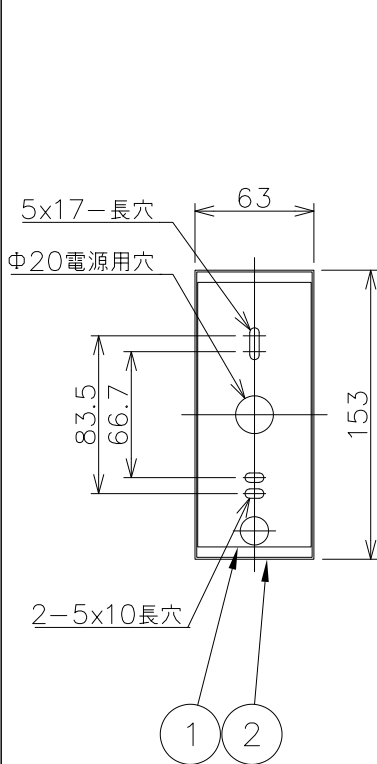

姿図

CODE	フランジ/セード材質	フランジ/セード色
BUTWL/WHM01	スチール	ホワイトマット
BUTWL/BR02	ガラス	真ちゅうヘアライン仕上
BUTWL/GR03	スチール	ダークグリーン
BUTWL/AL04	アルミニウム	アルミニウムヘアライン仕上げ
BUTWL/BK05	スチール	ブラック

No.	部品名	個数	材質	備考	注意事項			器具名称	Butterfly Wall Lamp
8					○一般屋内用器具です。屋外や、水気、湿気のある場所には使用出来ません。絶縁不良による感電の危険性があります。 ○不安定な場所に設置しないでください。器具の点灯火災のおそれがあります。 ○カーテン、紙等の可燃物や揮発物に近づけて設置しないでください。火災のおそれがあります。			器具名称	Butterfly Wall Lamp
7				カタログNo					
6				適合ランプ				E26LED電球40W相当(LDA5) 4.9W X 1灯	
5									
4	ソケット	1	磁器	E26	承認	SCALE	質量		
3	セード	1	図中参照	図中参照	**	****	1.1kg		
2	フランジ	1	図中参照	図中参照					
1	取付板	1	スチール	白色塗装					
									NORWEGIAN ICONS