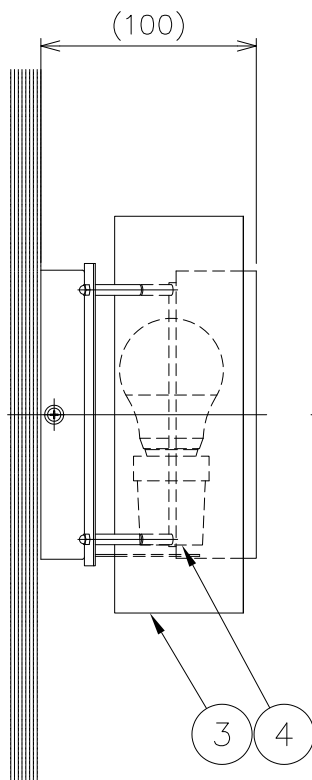

姿図

CODE	フランジ/セード材質	フランジ/セード色
BUTWL/WHM01	スチール	ホワイトマット
BUTWL/BR02	グラス	真ちゅうヘアライン仕上
BUTWL/GR03	スチール	ダークグリーン
BUTWL/AL04	アルミニウム	アルミニウムヘアライン仕上げ
BUTWL/BK05	スチール	ブラック

No.	部品名	個数	材質	備考	注意事項			器具名称	Butterfly Wall Lamp		
8					○一般屋内用器具です。屋外や、水気、湿気のある場所には使用出来ません。絶縁不良による感電の危険性があります。 ○不安定な場所に設置しないでください。器具の点灯火災のおそれがあります。 ○カーテン、紙等の可燃物や揮発物に近づけて設置しないでください。火災のおそれがあります。			器具名称	Butterfly Wall Lamp		
7				承認				SCALE	質量	カタログNo	
6										適合ランプ	E26LED電球40W相当(LDA5) 4.9W X 1灯
5								**	****	1.1kg	NORWEGIAN ICONS
4	ソケット	1	磁器	E26							
3	セード	1	図中参照	図中参照							
2	フランジ	1	図中参照	図中参照							
1	取付板	1	スチール	白色塗装							
No.	部品名	個数	材質	備考	**	****	1.1kg	NORWEGIAN ICONS			