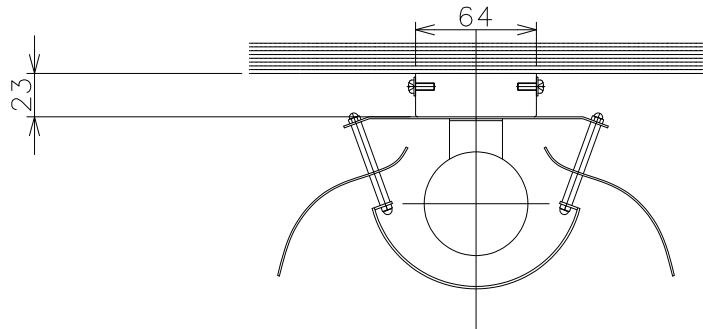

姿図

CODE	フランジ/セード材質	フランジ/セード色
BUTWL/WHM01	スチール	ホワイトマット
BUTWL/BR02	グラス	真ちゅうヘアライン仕上
BUTWL/GR03	スチール	ダークグリーン
BUTWL/AL04	アルミニウム	アルミニウムヘアライン仕上げ
BUTWL/BK05	スチール	ブラック

No.	部品名	個数	材質	備考	注意事項			器具名称	Butterfly Wall Lamp		
8					○一般屋内用器具です。屋外や、水気、湿気のある場所には使用出来ません。絶縁不良による感電の危険性があります。 ○不安定な場所に設置しないでください。器具の点灯火災のおそれがあります。 ○カーテン、紙等の可燃物や揮発物に近づけて設置しないでください。火災のおそれがあります。			器具名称	Butterfly Wall Lamp		
7				承認				SCALE	質量	カタログNo	
6										適合ランプ	E26LED電球40W相当(LDA5) 4.9W X 1灯
5								**	****	1.1kg	NORWEGIAN ICONS
4	ソケット	1	磁器	E26							
3	セード	1	図中参照	図中参照							
2	フランジ	1	図中参照	図中参照							
1	取付板	1	スチール	白色塗装							
No.	部品名	個数	材質	備考	**	****	1.1kg	NORWEGIAN ICONS			