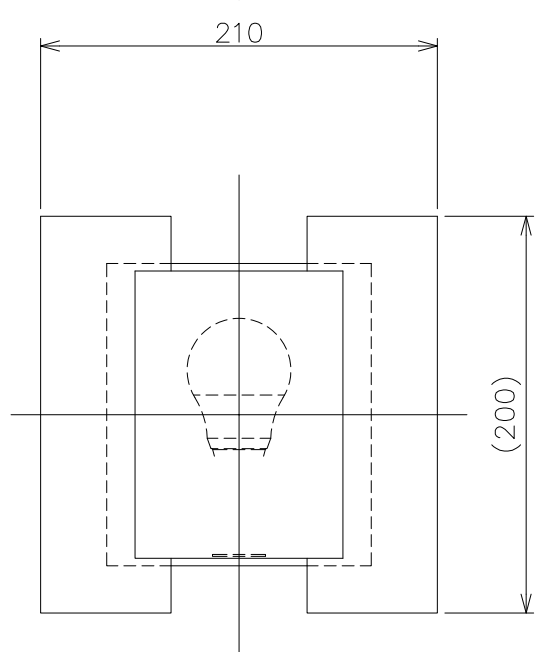

姿図

CODE	フランジ/セード材質	フランジ/セード色
BUTWL/WHM01	スチール	ホワイトマット
BUTWL/BR02	グラス	真ちゅうヘアライン仕上
BUTWL/GR03	スチール	ダークグリーン
BUTWL/AL04	アルミニウム	アルミニウムヘアライン仕上げ
BUTWL/BK05	スチール	ブラック

No.	部品名	個数	材質	備考	注意事項			器具名称	Butterfly Wall Lamp		
8					○一般屋内用器具です。屋外や、水気、湿気のある場所には使用出来ません。絶縁不良による感電の危険性があります。 ○不安定な場所に設置しないでください。器具の点灯火災のおそれがあります。 ○カーテン、紙等の可燃物や揮発物に近づけて設置しないでください。火災のおそれがあります。			器具名称	Butterfly Wall Lamp		
7				承認				SCALE	質量	カタログNo	
6										適合ランプ	E26LED電球40W相当(LDA5) 4.9W X 1灯
5								**	****	1.1kg	NORWEGIAN ICONS
4	ソケット	1	磁器	E26							
3	セード	1	図中参照	図中参照							
2	フランジ	1	図中参照	図中参照							
1	取付板	1	スチール	白色塗装							
No.	部品名	個数	材質	備考	**	****	1.1kg	NORWEGIAN ICONS			