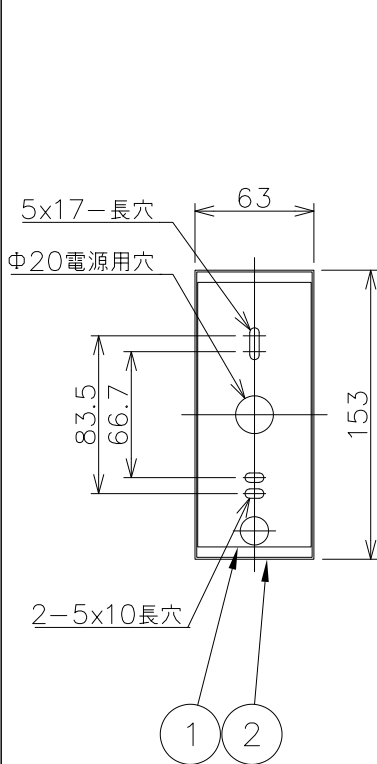

姿図

CODE	フランジ/セード材質	フランジ/セード色
BUTWL/WHM01	スチール	ホワイトマット
BUTWL/BR02	グラス	真ちゅうヘアライン仕上
BUTWL/GR03	スチール	ダークグリーン
BUTWL/AL04	アルミニウム	アルミニウムヘアライン仕上げ
BUTWL/BK05	スチール	ブラック

No.	部品名	個数	材質	備考	注意事項			器具名称	Butterfly Wall Lamp		
8					○一般屋内用器具です。屋外や、水気、湿気のある場所には使用出来ません。絶縁不良による感電の危険性があります。 ○不安定な場所に設置しないでください。器具の点灯火災のおそれがあります。 ○カーテン、紙等の可燃物や揮発物に近づけて設置しないでください。火災のおそれがあります。			器具名称	Butterfly Wall Lamp		
7				承認				SCALE	質量	カタログNo	
6										適合ランプ	E26LED電球40W相当(LDA5) 4.9W X 1灯
5								**	****	1.1kg	NORWEGIAN ICONS
4	ソケット	1	磁器	E26							
3	セード	1	図中参照	図中参照							
2	フランジ	1	図中参照	図中参照							
1	取付板	1	スチール	白色塗装							
No.	部品名	個数	材質	備考	**	****	1.1kg	NORWEGIAN ICONS			