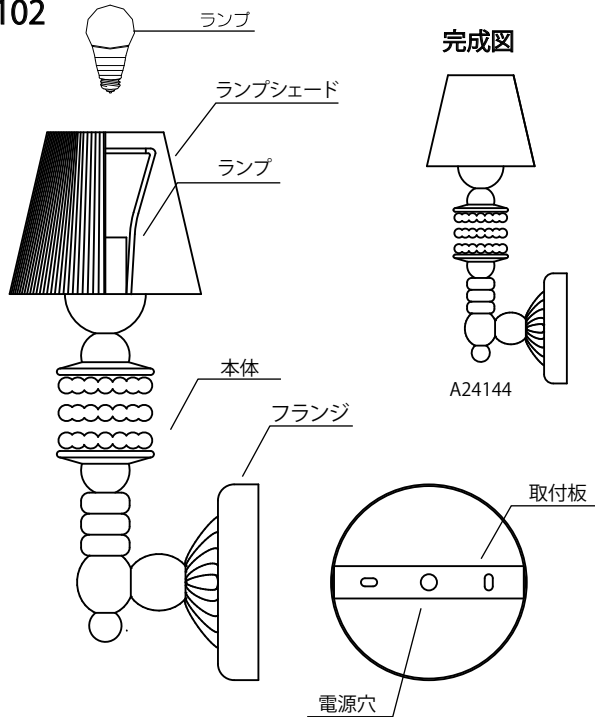

# 取扱説明書

壁取付専用器具  
A24144  
A24102

## 部品名称と組立方法

※照明器具を組み立てる前に電源側に器具内電線を接続しないでください。

- ①付属の取付板を使って適切なビスを使用し壁面にしっかりと固定してください。また、その際には電源穴を使用して電線を呼び込んでください。
- ②器具組立の際は以下の点にご注意ください。
  - 1.ランプシェードはマグネット式で固定します。所定の位置に取り付けられているかご確認ください。
  - 2.ソケットにランプをしっかりとねじ込んで取り付けてください。但し、強く締め付けすぎると破損する場合がありますのでご注意ください。
  - 3.ランプはそれぞれ品番に適合したランプをご使用ください。種類の違うランプを使用した場合、破損・火災など危険が伴う場合があります。

※取付板にフランジを取り付ける前に器具電線と電源側(AC100V)電線を専用圧着工具を利用してしっかりと圧着接続を行ってください。

※本製品の材料は磁器・樹脂などを使用しております。移動の際などは両手を使用し取扱いにはご注意ください。

※本品の規格および外観は改良のため予告なしに変更することがありますのでご了承ください。