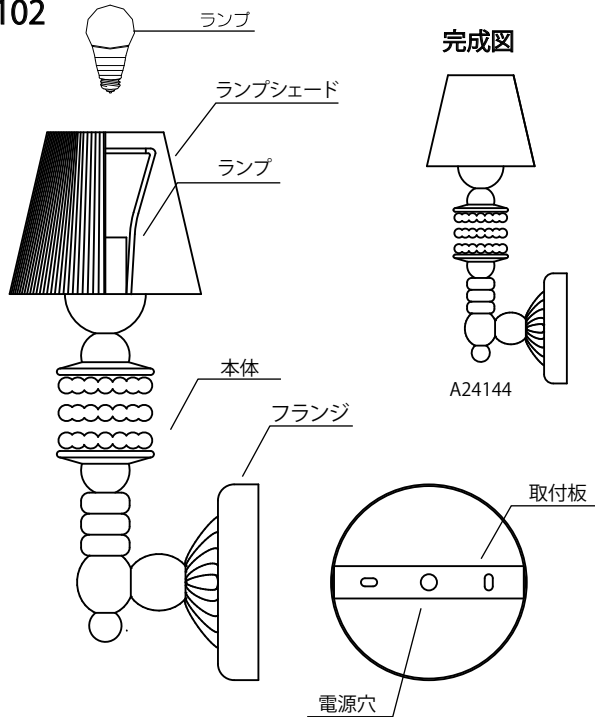

# 取扱説明書

壁取付専用器具  
A24144  
A24102

## 部品名称と組立方法

※照明器具を組み立てる前に電源側に器具内電線を接続しないでください。

- ①付属の取付板を使って適切なビスを使用し壁面にしっかりと固定してください。また、その際には電源穴を使用して電線を呼び込んでください。
- ②器具組立の際は以下の点にご注意ください。
  - 1.ランプシェードはマグネット式で固定します。所定の位置に取り付けられているかご確認ください。
  - 2.ソケットにランプをしっかりとねじ込んで取り付けてください。但し、強く締め付けすぎると破損する場合がございますのでご注意ください。
  - 3.ランプはそれぞれ品番に適合したランプをご使用ください。種類の違うランプを使用した場合、破損・火災など危険が伴う場合があります。

※取付板にフランジを取り付ける前に器具電線と電源側(AC100V)電線を専用圧着工具を利用してしっかりと圧着接続を行ってください。

※本製品の材料は磁器・樹脂などを使用しております。移動の際などは両手を使用し取扱いにはご注意ください。

※本品の規格および外観は改良のため予告なしに変更することがありますのでご了承ください。