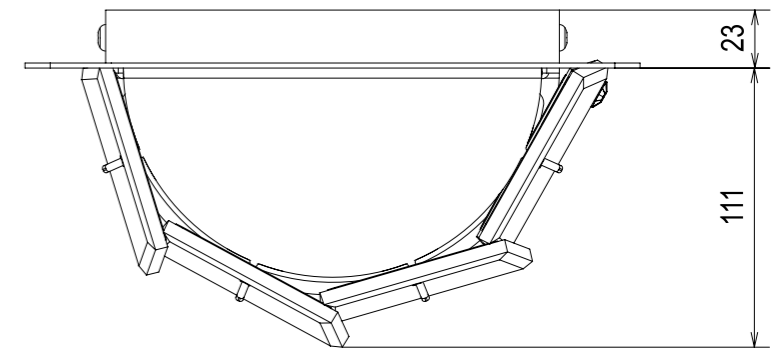

50 mm

50 mm

DETAIL FIXATION
Ech: 1/5

Baccarat
TUILE 2814949
TUIL-APPL JET PM PICC

25W
100-120V~ 50/60Hz
- E12 1 X MAX 25W

IP20
ta: 25°C

Manufactured by *Baccarat*
54120 Baccarat FRANCE

DÉVELOPPEMENT PRODUITS
20 SEPTEMBRE 2021

CODE 2814949

ECH. SCALE: 1/3 A3 POIDS / WEIGHT: 6,5 kg DATE: 20.09.21 FOLIO DP: 1/1

Siège Social et Manufacture / Head Office and Factory :
20, rue des cristalleries - 54120 BACCARAT / Tél. +33 (0)3 83 76 60 06