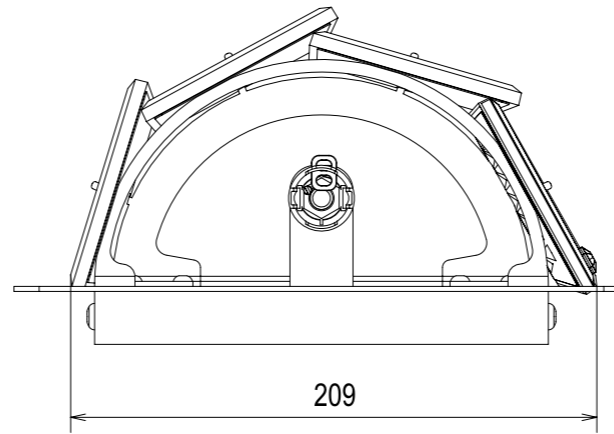

50 mm

50 mm

DETAIL FIXATION
Ech: 1/5

Baccarat
TUILE 2814949
TUIL-APPL JET PM PICC

25W
100-120V~ 50/60Hz
- E12 1 X MAX 25W

IP20
ta: 25°C

Manufactured by *Baccarat*
54120 Baccarat FRANCE

DÉVELOPPEMENT PRODUITS
20 SEPTEMBRE 2021

CODE 2814949

ECH. SCALE: 1/3 A3 POIDS / WEIGHT: 6,5 kg DATE: 20.09.21 FOLIO DP: 1/1

Siège Social et Manufacture / Head Office and Factory :
20, rue des cristalleries - 54120 BACCARAT / Tél. +33 (0)3 83 76 60 06