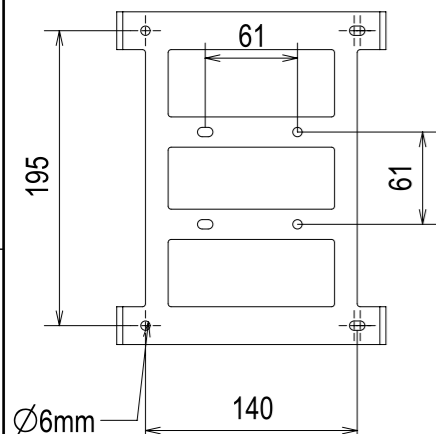

50 mm

50 mm

DETAIL FIXATION
Ech: 1/5

Baccarat
TUILE 2814949
TUIL-APPL JET PM PICC

25W
100-120V~ 50/60Hz
- E12 1 X MAX 25W

IP20
ta: 25°C

Manufactured by *Baccarat*
54120 Baccarat FRANCE

DÉVELOPPEMENT PRODUITS
20 SEPTEMBRE 2021

CODE 2814949

ECH. SCALE: 1/3 A3 POIDS / WEIGHT: 6,5 kg DATE: 20.09.21 FOLIO DP: 1/1

Siège Social et Manufacture / Head Office and Factory :
20, rue des cristalleries - 54120 BACCARAT / Tél. +33 (0)3 83 76 60 06

PLAN D'ENSEMBLE GLOBAL DRAWING: DESIGN / STYLE TUIL-APPL JET PM PICC NUMERO PLAN / DRAWING NUMBER: 161175