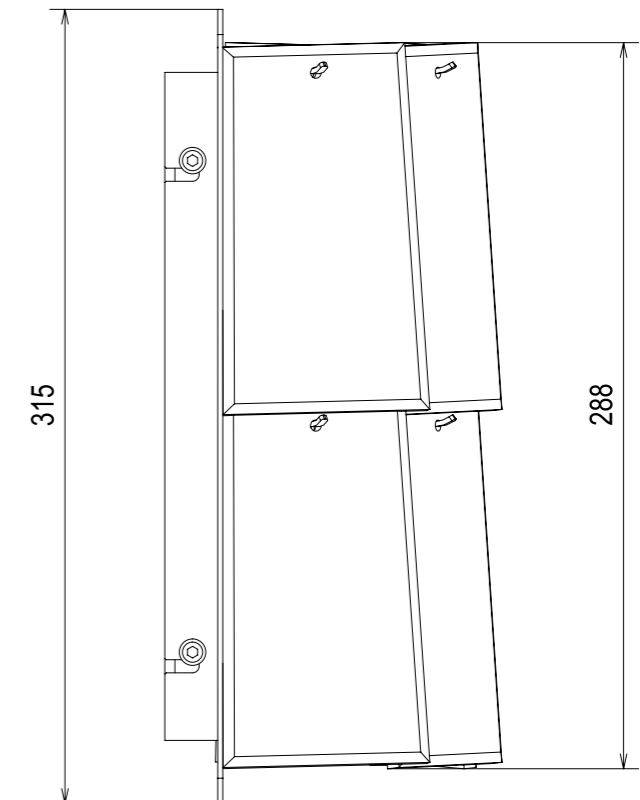

50 mm

50 mm

DETAIL FIXATION
Ech: 1/5

Baccarat
TUILE 2814949
TUIL-APPL JET PM PICC

25W
100-120V~ 50/60Hz
- E12 1 X MAX 25W

IP20
ta: 25°C

Manufactured by *Baccarat*
54120 Baccarat FRANCE

DÉVELOPPEMENT PRODUITS
20 SEPTEMBRE 2021

CODE 2814949

ECH. SCALE: 1/3 A3 POIDS / WEIGHT: 6,5 kg DATE: 20.09.21 FOLIO DP: 1/1

Siège Social et Manufacture / Head Office and Factory :
20, rue des cristalleries - 54120 BACCARAT / Tél. +33 (0)3 83 76 60 06