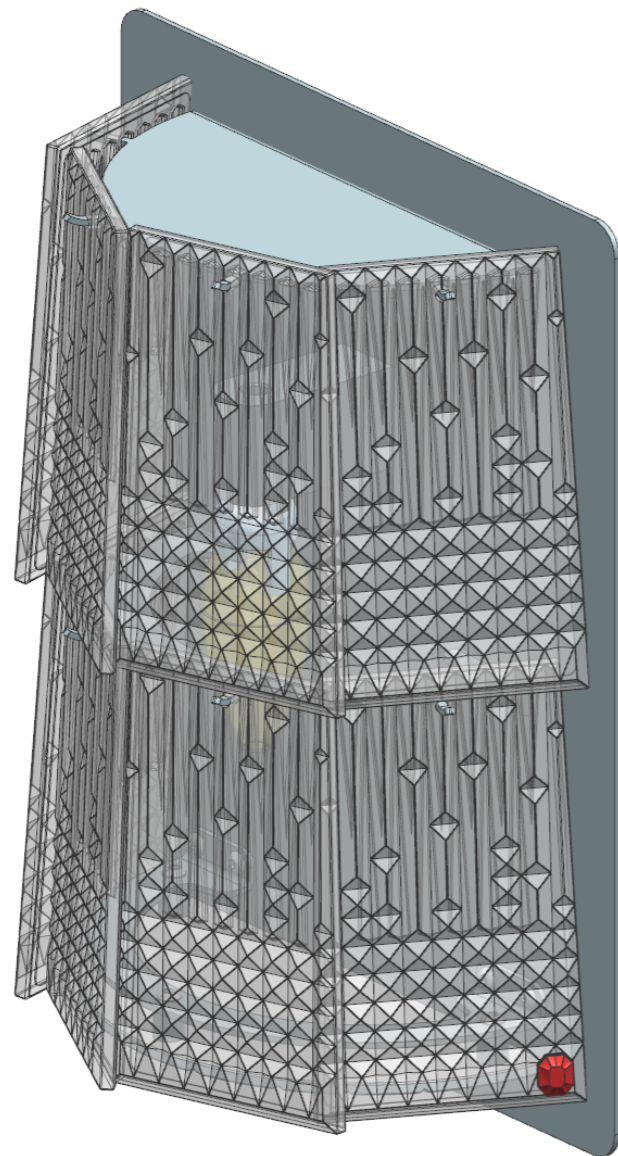

50 mm

50 mm

DETAIL FIXATION
Ech: 1/5

Baccarat
TUILE 2814949
TUIL-APPL JET PM PICC

25W
100-120V~ 50/60Hz
- E12 1 X MAX 25W

IP20
ta: 25°C

Manufactured by *Baccarat*
54120 Baccarat FRANCE

DÉVELOPPEMENT PRODUITS
20 SEPTEMBRE 2021

CODE 2814949

ECH. SCALE: 1/3 A3 POIDS / WEIGHT: 6,5 kg DATE: 20.09.21 FOLIO DP: 1/1

Siège Social et Manufacture / Head Office and Factory :
20, rue des cristalleries - 54120 BACCARAT / Tél. +33 (0)3 83 76 60 06

PLAN D'ENSEMBLE GLOBAL DRAWING: DESIGN / STYLE TUIL-APPL JET PM PICC NUMERO PLAN / DRAWING NUMBER: 161175