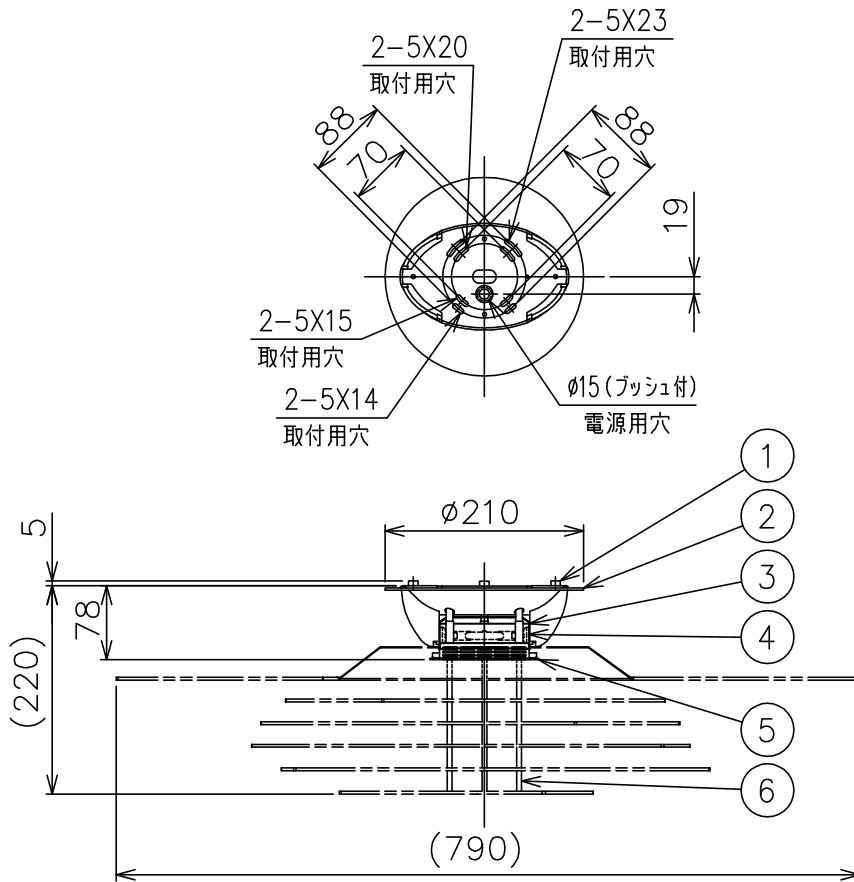

171010

**同梱品**

・取付ネジ $\phi 3.8 \times 38 \text{mm}$  / 4ヶ

適合ディフューザー	型番
	BIG/BANG/C-B/RD

**△ 安全上のご注意**  
 ○一般屋内用器具です。屋外や、水気、湿気のある所には取付け出来ません。絶縁不良による感電・火災の原因となることがあります。

7																			
6	DFスペーサー	AP	18	メッキ						器具タイプ									
5	遮熱板	SPC	1	白色塗装															
4	ソケット	磁器	2	R7s 500V 6A						適合光源	R7s 両口ハロゲンランプ								
3	ランプカバー	耐熱ガラス	1								ショートタイプ	100WX1							
2	本体	SPC/ADC	1	白色塗装						色種									
1	スペーサー	樹脂	4	黒色															
品番	品名	材質	数量	摘要				カタログ番号	BIG BANG C-A RD	型番	BIG/BANG/C-A/RD								
第三角法	作図	KI	単位	mm	尺度	—	質量	1.1 kg											

※本品の規格および外観は改良のため予告なしに変更する事がありますので、あらかじめご了承ください。

171010

適合本体	型番
	BIG/BANG/C-A/RD

7																			
6																			
5																			
4																			
3																			
2																			
1	ディフューザー	アクリル	6	赤色															
品番	品名	材質	数量	摘要				カタログ番号	BIG BANG C-B RD	型番	BIG/BANG/C-B/RD								
第三角法	作図	KI	単位	mm	尺度	—	質量	1.9 kg											