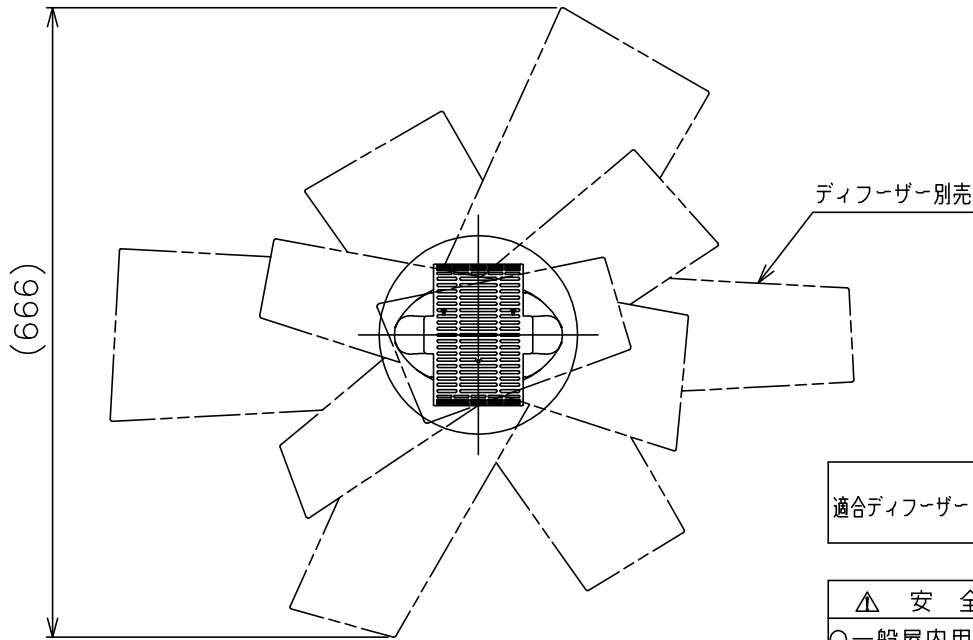

171010

**同梱品**

・取付ネジ $\phi 3.8 \times 38 \text{mm}$  / 4ヶ

適合ディフューザー	型番
	BIG/BANG/C-B/RD

**△ 安全上のご注意**  
 ○一般屋内用器具です。屋外や、水気、湿気のある所には取付け出来ません。絶縁不良による感電・火災の原因となることがあります。

7																			
6	DFスペーサー	AP	18	メッキ						器具タイプ									
5	遮熱板	SPC	1	白色塗装															
4	ソケット	磁器	2	R7s 500V 6A						適合光源	R7s 両口ハロゲンランプ								
3	ランプカバー	耐熱ガラス	1								ショートタイプ	100WX1							
2	本体	SPC/ADC	1	白色塗装						色種									
1	スペーサー	樹脂	4	黒色															
品番	品名	材質	数量	摘要				カタログ番号	BIG BANG C-A RD	型番	BIG/BANG/C-A/RD								
第三角法	作図	KI	単位	mm	尺度	—	質量	1.1 kg											

※本品の規格および外観は改良のため予告なしに変更する事がありますので、あらかじめご了承ください。

171010

適合本体	型番
	BIG/BANG/C-A/RD

7																			
6																			
5																			
4																			
3																			
2																			
1	ディフューザー	アクリル	6	赤色															
品番	品名	材質	数量	摘要				カタログ番号	BIG BANG C-B RD	型番	BIG/BANG/C-B/RD								
第三角法	作図	KI	単位	mm	尺度	—	質量	1.9 kg											