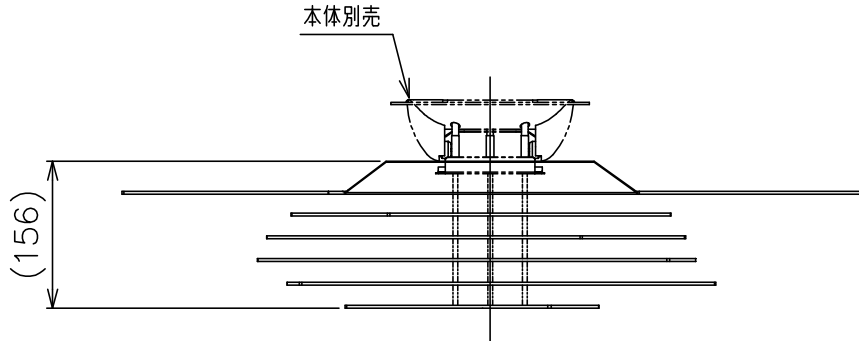

171010

**同梱品**

・取付ネジ $\phi 3.8 \times 38 \text{mm}$  / 4ヶ

適合ディフューザー	型番
	BIG/BANG/C-B/RD

**△ 安全上のご注意**  
 ○一般屋内用器具です。屋外や、水気、湿気のある所には取付け出来ません。絶縁不良による感電・火災の原因となることがあります。

7																			
6	DFスペーサー	AP	18	メッキ						器具タイプ									
5	遮熱板	SPC	1	白色塗装															
4	ソケット	磁器	2	R7s 500V 6A						適合光源	R7s 両口ハロゲンランプ								
3	ランプカバー	耐熱ガラス	1								ショートタイプ	100WX1							
2	本体	SPC/ADC	1	白色塗装						色種									
1	スペーサー	樹脂	4	黒色															
品番	品名	材質	数量	摘要				カタログ番号	BIG BANG C-A RD	型番	BIG/BANG/C-A/RD								
第三角法	作図	KI	単位	mm	尺度	—	質量	1.1 kg											

※本品の規格および外観は改良のため予告なしに変更する事がありますので、あらかじめご了承ください。

171010

適合本体	型番
	BIG/BANG/C-A/RD

7																			
6																			
5																			
4																			
3																			
2																			
1	ディフューザー	アクリル	6	赤色															
品番	品名	材質	数量	摘要				カタログ番号	BIG BANG C-B RD	型番	BIG/BANG/C-B/RD								
第三角法	作図	KI	単位	mm	尺度	—	質量	1.9 kg											