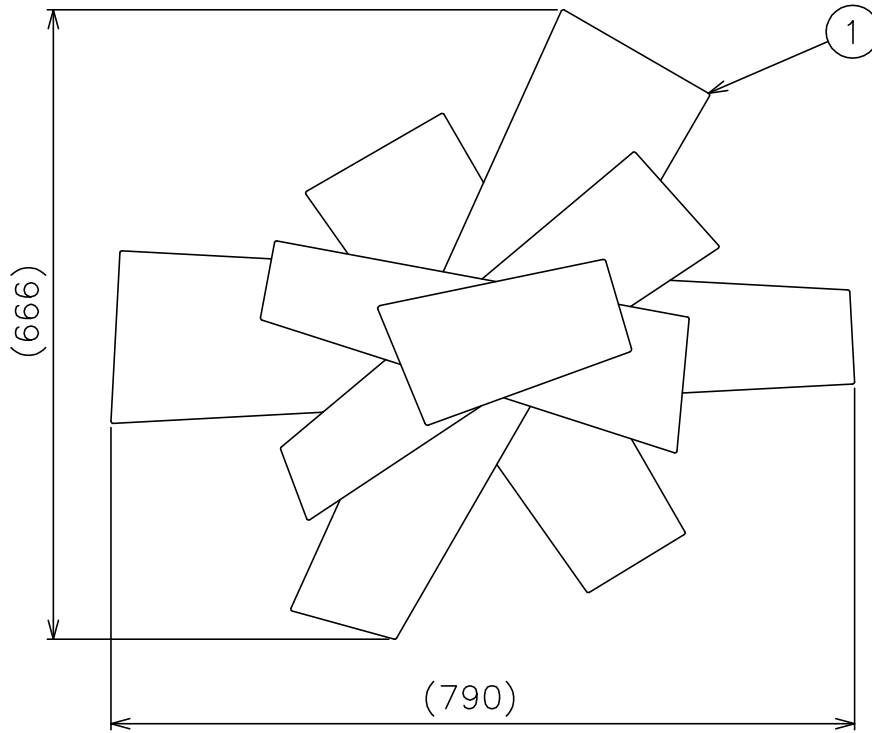

171010

**同梱品**

・取付ネジ $\phi 3.8 \times 38 \text{mm}$  / 4ヶ

適合ディフューザー	型番
	BIG/BANG/C-B/RD

**△ 安全上のご注意**  
 ○一般屋内用器具です。屋外や、水気、湿気のある所には取付け出来ません。絶縁不良による感電・火災の原因となることがあります。

7																			
6	DFスペーサー	AP	18	メッキ						器具タイプ									
5	遮熱板	SPC	1	白色塗装															
4	ソケット	磁器	2	R7s 500V 6A						適合光源	R7s 両口ハロゲンランプ								
3	ランプカバー	耐熱ガラス	1								ショートタイプ	100WX1							
2	本体	SPC/ADC	1	白色塗装						色種									
1	スペーサー	樹脂	4	黒色															
品番	品名	材質	数量	摘要				カタログ番号	BIG BANG C-A RD	型番	BIG/BANG/C-A/RD								
第三角法	作図	KI	単位	mm	尺度	—	質量	1.1 kg											

※本品の規格および外観は改良のため予告なしに変更する事がありますので、あらかじめご了承ください。

171010

適合本体	型番
	BIG/BANG/C-A/RD

7																			
6																			
5																			
4																			
3																			
2																			
1	ディフューザー	アクリル	6	赤色															
品番	品名	材質	数量	摘要				カタログ番号	BIG BANG C-B RD	型番	BIG/BANG/C-B/RD								
第三角法	作図	KI	単位	mm	尺度	—	質量	1.9 kg											