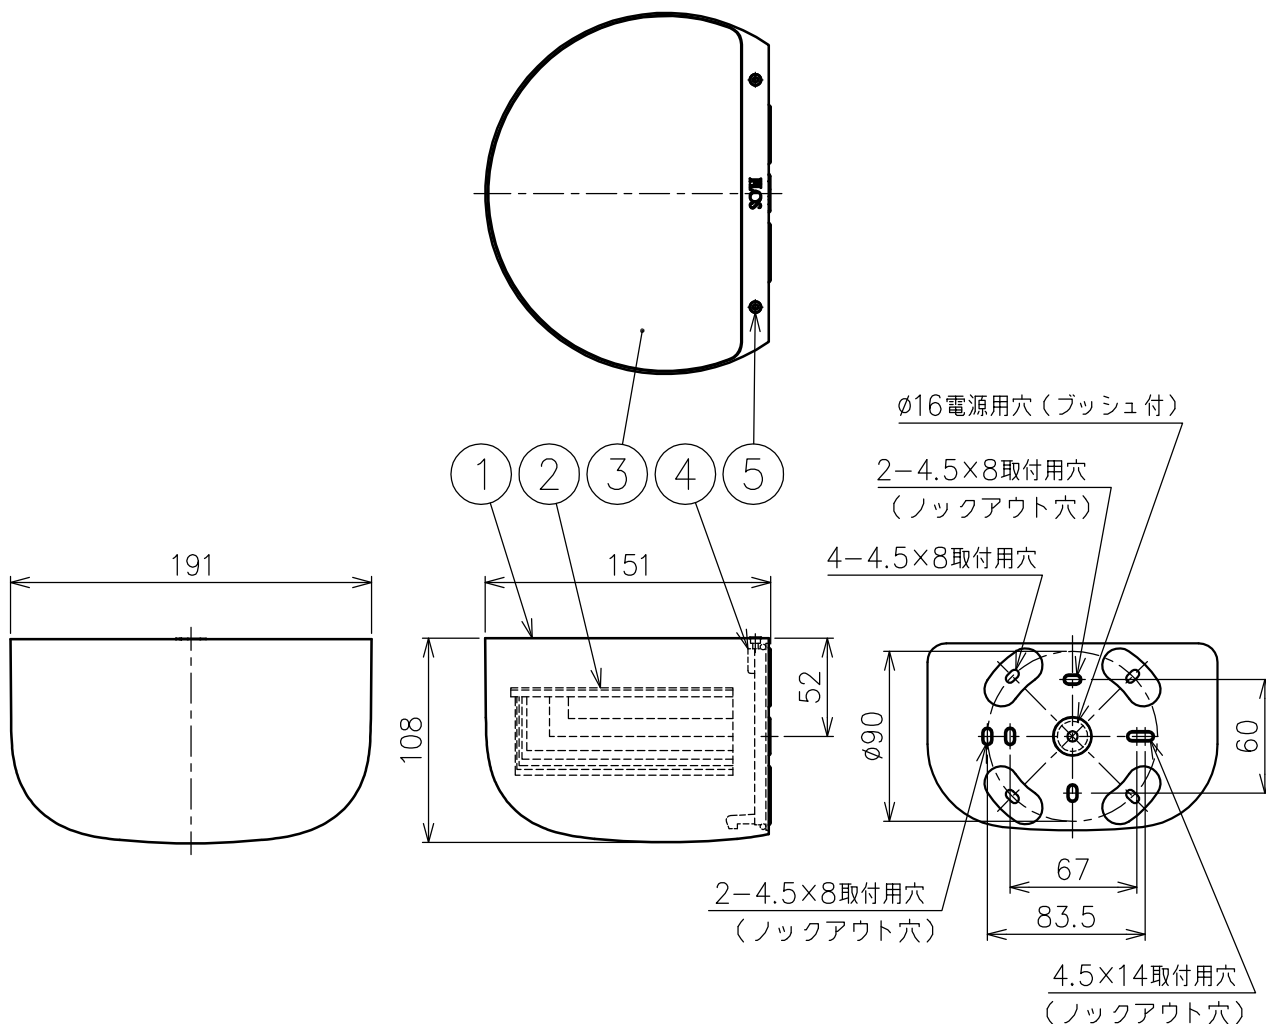

FLOS

230308

※LEDの発光色、明るさには個体差があります
あらかじめご了承ください。

色種一覧

色種	
WHI	White
GBL	Gray blue
YEL	Yellow
GRY	Gray
BRN	Choko
RED	Brick Red

△安全上のご注意

- この器具は非防水です。湿気が多い場所や屋外では使用しないでください。
- 壁面取付器具です。天井への取付けおよび指定方向以外の取付けではご使用しないでください。
- 落下して危険が生じるおそれのある場所には設置しないでください。
- 湿度及び周囲温度の高い場所では、使用しないでください。

付属品

- 六角ドライバー 2.5mm : 1ヶ
- 取付ネジ : 4ヶ

8										特記事項	<ul style="list-style-type: none"> 屋内専用 定格電圧 : 100V
7											
6											
5	本体取付ネジ	鋼	2	M3						光源	高出力LED 2700K 17W
4	取付板	樹脂	1	黒色							
3	本体カバー	ポリカーボネート	1	クリア 内面模様入り						色種	上記
2	LED	-	1								
1	本体	ポリカーボネート	1	色種欄参照						品番	BELLHOP WALL UP
品番	品名	材質	数量	摘要							
第三角法		作図	KI	単位	mm	尺度	1/4	質量	1.2 kg		