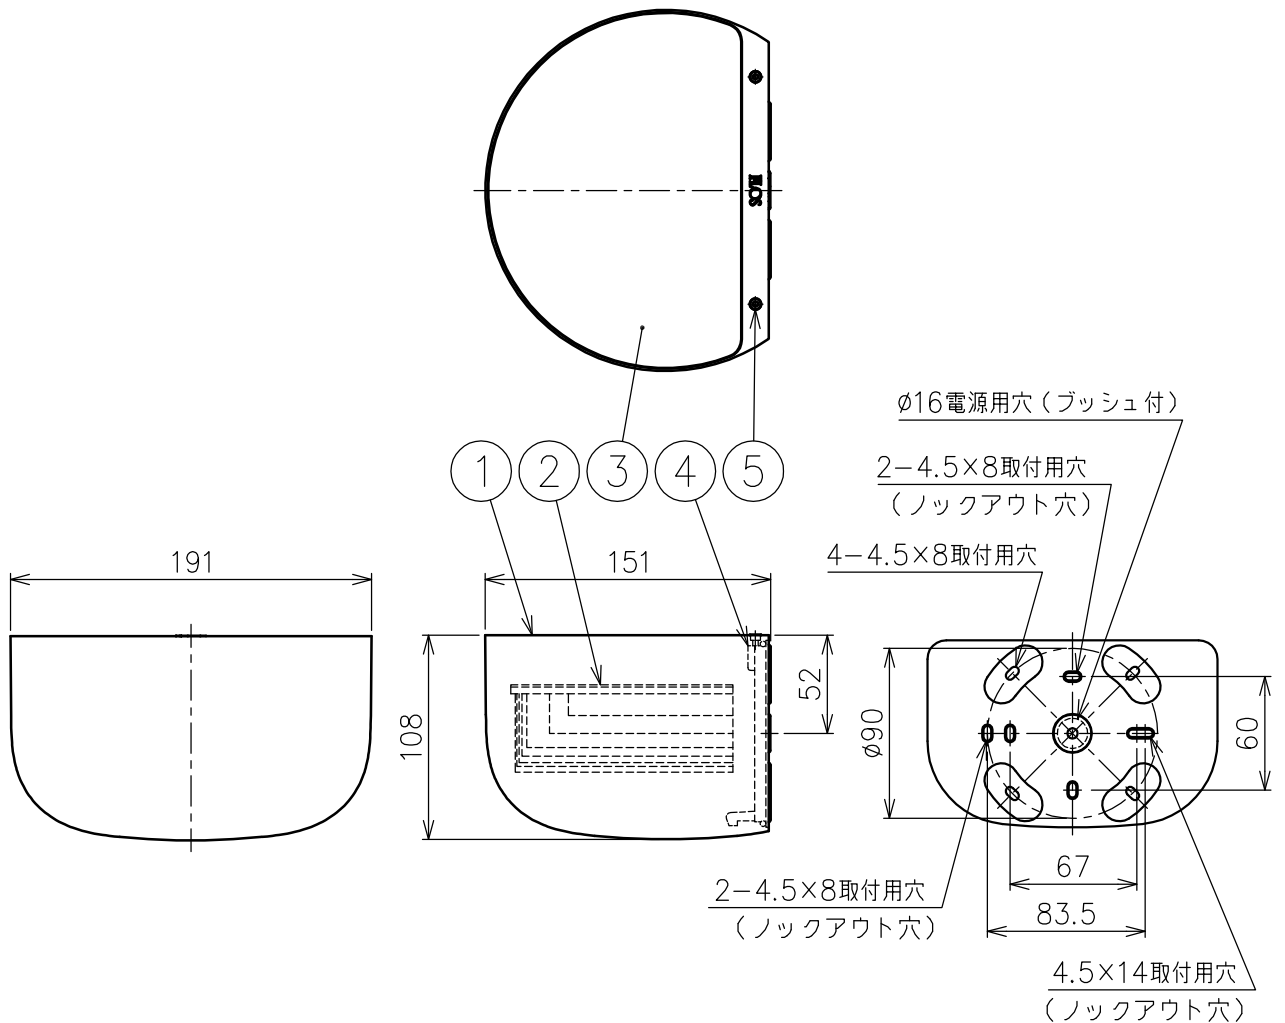

FLOS

230308

※LEDの発光色、明るさには個体差があります
あらかじめご了承ください。

色種一覧

色種	
WHI	White
GBL	Gray blue
YEL	Yellow
GRY	Gray
BRN	Choko
RED	Brick Red

△安全上のご注意

- この器具は非防水です。湿気が多い場所や屋外では使用しないでください。
- 壁面取付器具です。天井への取付けおよび指定方向以外の取付けではご使用しないでください。
- 落下して危険が生じるおそれのある場所には設置しないでください。
- 湿度及び周囲温度の高い場所では、使用しないでください。

付属品

- 六角ドライバー 2.5mm : 1ヶ
- 取付ネジ : 4ヶ

8										特記事項	<ul style="list-style-type: none"> 屋内専用 定格電圧 : 100V
7											
6											
5	本体取付ネジ	鋼	2	M3						光源	高出力LED 2700K 17W
4	取付板	樹脂	1	黒色							
3	本体カバー	ポリカーボネート	1	クリア 内面模様入り						色種	上記
2	LED	-	1								
1	本体	ポリカーボネート	1	色種欄参照						品番	BELLHOP WALL UP
品番	品名	材質	数量	摘要							
第三角法		作図	KI	単位	mm	尺度	1/4	質量	1.2 kg		