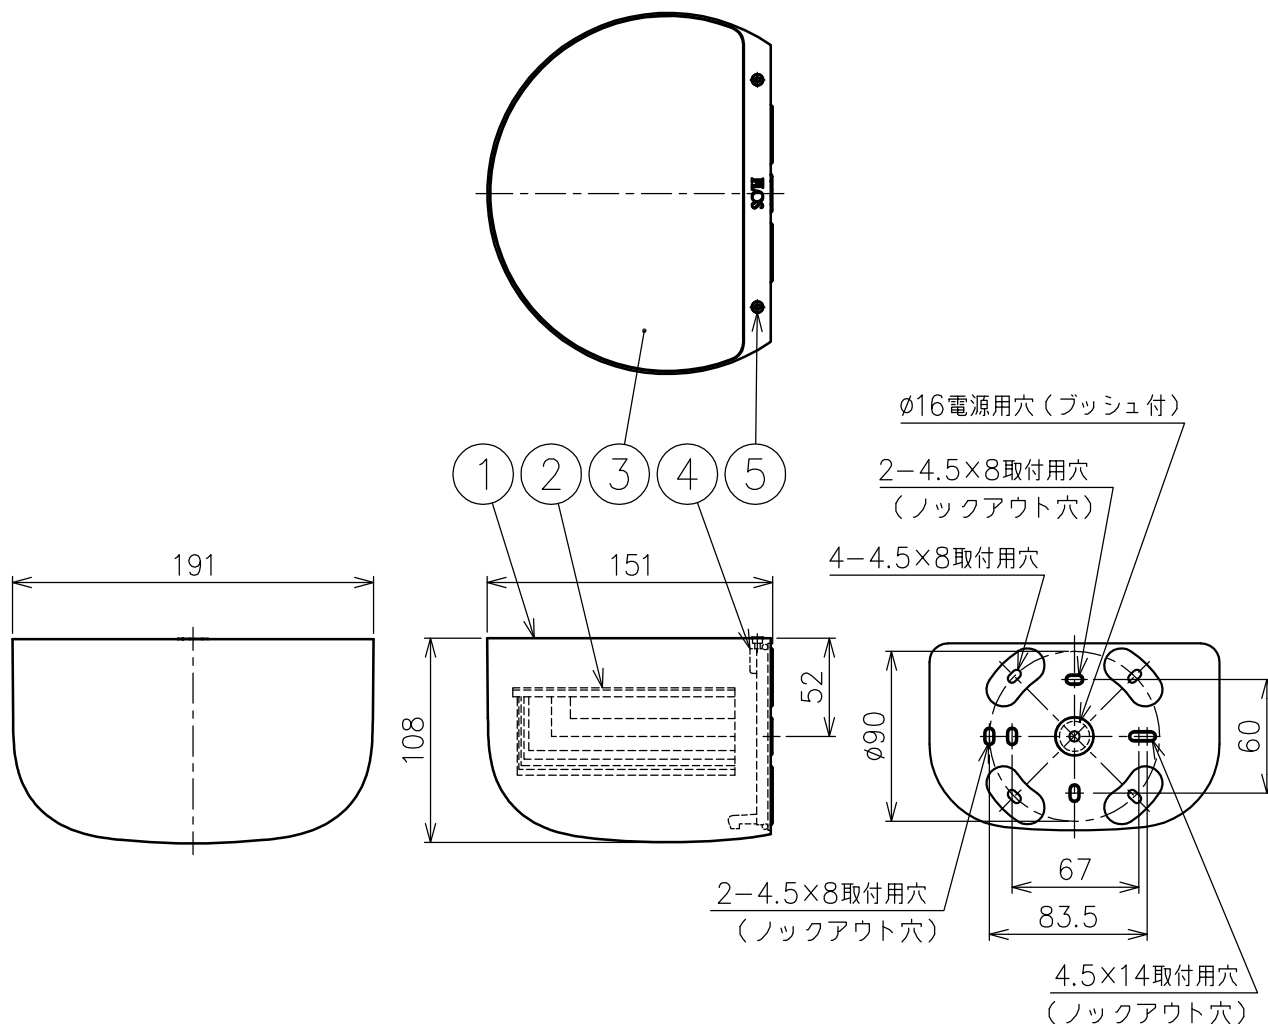

# FLOS

230308

※LEDの発光色、明るさには個体差があります  
あらかじめご了承ください。

### 付属品

- 六角ドライバー 2.5mm : 1ヶ
- 取付ネジ : 4ヶ

8										特記事項	<ul style="list-style-type: none"> <li>屋内専用</li> <li>定格電圧 : 100V</li> </ul>
7											
6											
5	本体取付ネジ	鋼	2	M3						光源	高出力LED 2700K 17W
4	取付板	樹脂	1	黒色							
3	本体カバー	ポリカーボネート	1	クリア 内面模様入り						色種	上記
2	LED	-	1								
1	本体	ポリカーボネート	1	色種欄参照						品番	BELLHOP WALL UP
品番	品名	材質	数量	摘要							
	第三角法	作図	KI	単位	mm	尺度	1/4	質量	1.2 kg		