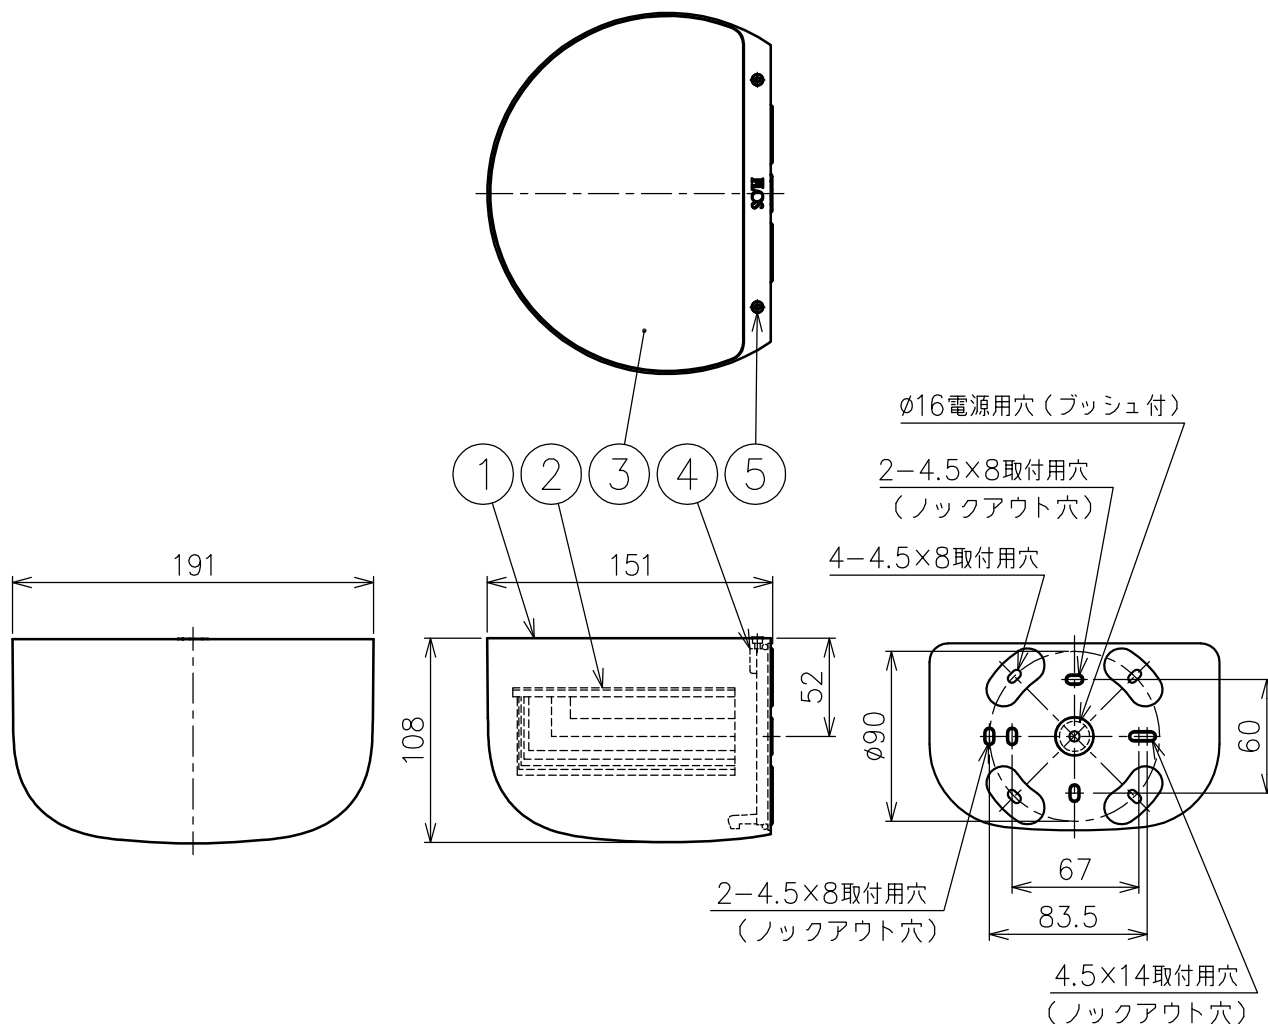

FLOS

230308

※LEDの発光色、明るさには個体差があります
あらかじめご了承ください。

色種一覧

色種	
WHI	White
GBL	Gray blue
YEL	Yellow
GRY	Gray
BRN	Choko
RED	Brick Red

△安全上のご注意

- この器具は非防水です。湿気が多い場所や屋外では使用しないでください。
- 壁面取付器具です。天井への取付けおよび指定方向以外の取付けではご使用しないでください。
- 落下して危険が生じるおそれのある場所には設置しないでください。
- 湿度及び周囲温度の高い場所では、使用しないでください。

付属品

- 六角ドライバー 2.5mm : 1ヶ
- 取付ネジ : 4ヶ

8										特記事項	<ul style="list-style-type: none"> 屋内専用 定格電圧 : 100V 	
7												
6												
5	本体取付ネジ	鋼	2	M3						光源	高出力LED 2700K 17W	
4	取付板	樹脂	1	黒色								
3	本体カバー	ポリカーボネート	1	クリア 内面模様入り								
2	LED	-	1							色種	上記	
1	本体	ポリカーボネート	1	色種欄参照								
品番	品名	材質	数量	摘要				品番	BELLHOP WALL UP			
第三角法	作図	KI	単位	mm	尺度	1/4	質量	1.2	kg			