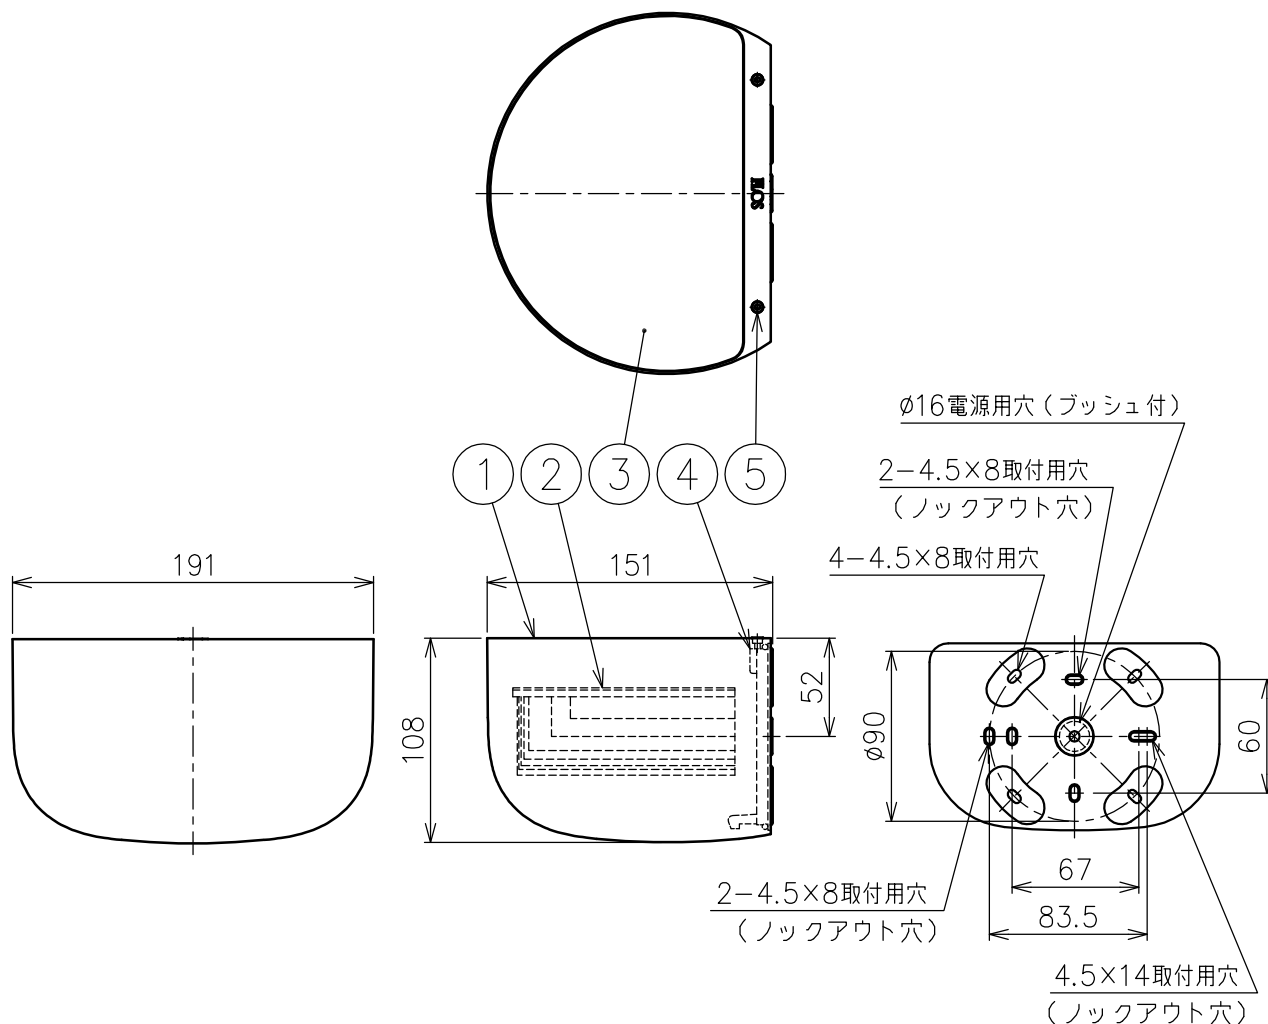

FLOS

230308

※LEDの発光色、明るさには個体差があります
あらかじめご了承ください。

色種一覧

| 色種 | |
|-----|-----------|
| WHI | White |
| GBL | Gray blue |
| YEL | Yellow |
| GRY | Gray |
| BRN | Choko |
| RED | Brick Red |

△安全上のご注意

- この器具は非防水です。湿気が多い場所や屋外では使用しないでください。
- 壁面取付器具です。天井への取付けおよび指定方向以外の取付けではご使用しないでください。
- 落下して危険が生じるおそれのある場所には設置しないでください。
- 湿度及び周囲温度の高い場所では、使用しないでください。

付属品

- 六角ドライバー 2.5mm : 1ヶ
- 取付ネジ : 4ヶ

| | | | | | | | | | | | | |
|------|--------|----------|----|------------|----|-----|----|-----|-----------------|------|---|--|
| 8 | | | | | | | | | | 特記事項 | <ul style="list-style-type: none"> 屋内専用 定格電圧 : 100V | |
| 7 | | | | | | | | | | | | |
| 6 | | | | | | | | | | | | |
| 5 | 本体取付ネジ | 鋼 | 2 | M3 | | | | | | 光源 | 高出力LED 2700K 17W | |
| 4 | 取付板 | 樹脂 | 1 | 黒色 | | | | | | | | |
| 3 | 本体カバー | ポリカーボネート | 1 | クリア 内面模様入り | | | | | | | | |
| 2 | LED | — | 1 | | | | | | | 色種 | 上記 | |
| 1 | 本体 | ポリカーボネート | 1 | 色種欄参照 | | | | | | | | |
| 品番 | 品名 | 材質 | 数量 | 摘要 | | | | 品番 | BELLHOP WALL UP | | | |
| 第三角法 | 作図 | KI | 単位 | mm | 尺度 | 1/4 | 質量 | 1.2 | kg | | | |