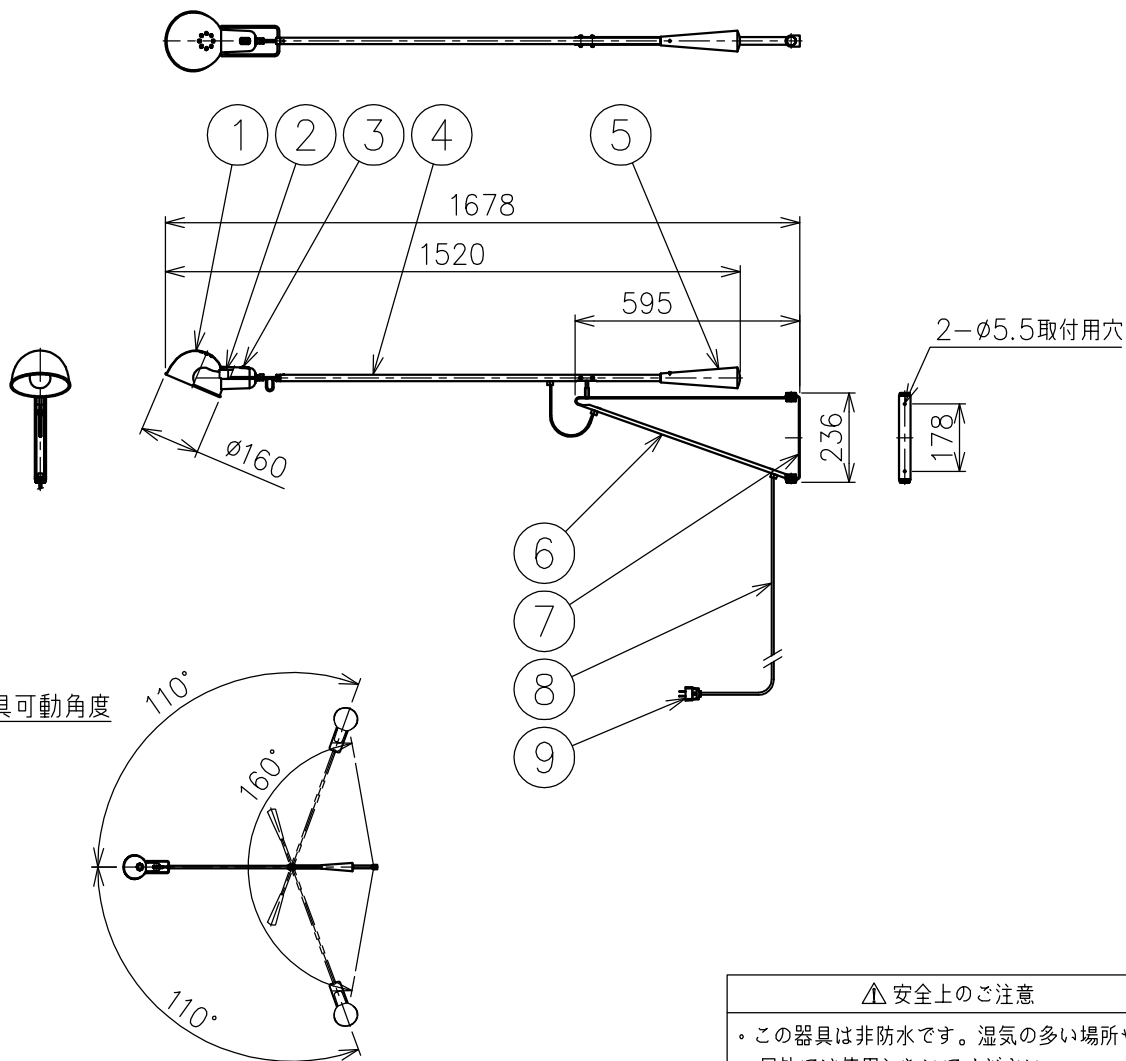

230302

灯具可動角度

付属品

- 六角レンチ 2.5mm : 1ヶ
- 取付ネジ : 2ヶ

△ 安全上のご注意

- この器具は非防水です。湿気の多い場所や屋外では使用しないでください。
- 壁面取付器具です。天井への取付けおよび指定方向以外の取付けではご使用しないでください。
- 落下して危険が生じるおそれのある場所には設置しないでください。
- 湿度及び周囲温度の高い場所では、使用しないでください。

9	プラグ	樹脂	1	黒色 15A 125V
8	コード	塩化ビニル	1	黒色 長さ1.9m
7	取付板	鋼板	1	色種参照
6	本体	鋼板	1	色種参照
5	ウェイト	鋼棒	1	色種参照
4	アーム	鋼管	1	色種参照
3	スイッチ	樹脂	1	黒色
2	ソケット	樹脂	1	E26
1	セード	アルミ	1	色種参照
品番	品名	材質	数量	摘要
第三角法	作図	KI	単位	mm
			尺度	1/20
			質量	4.1 kg