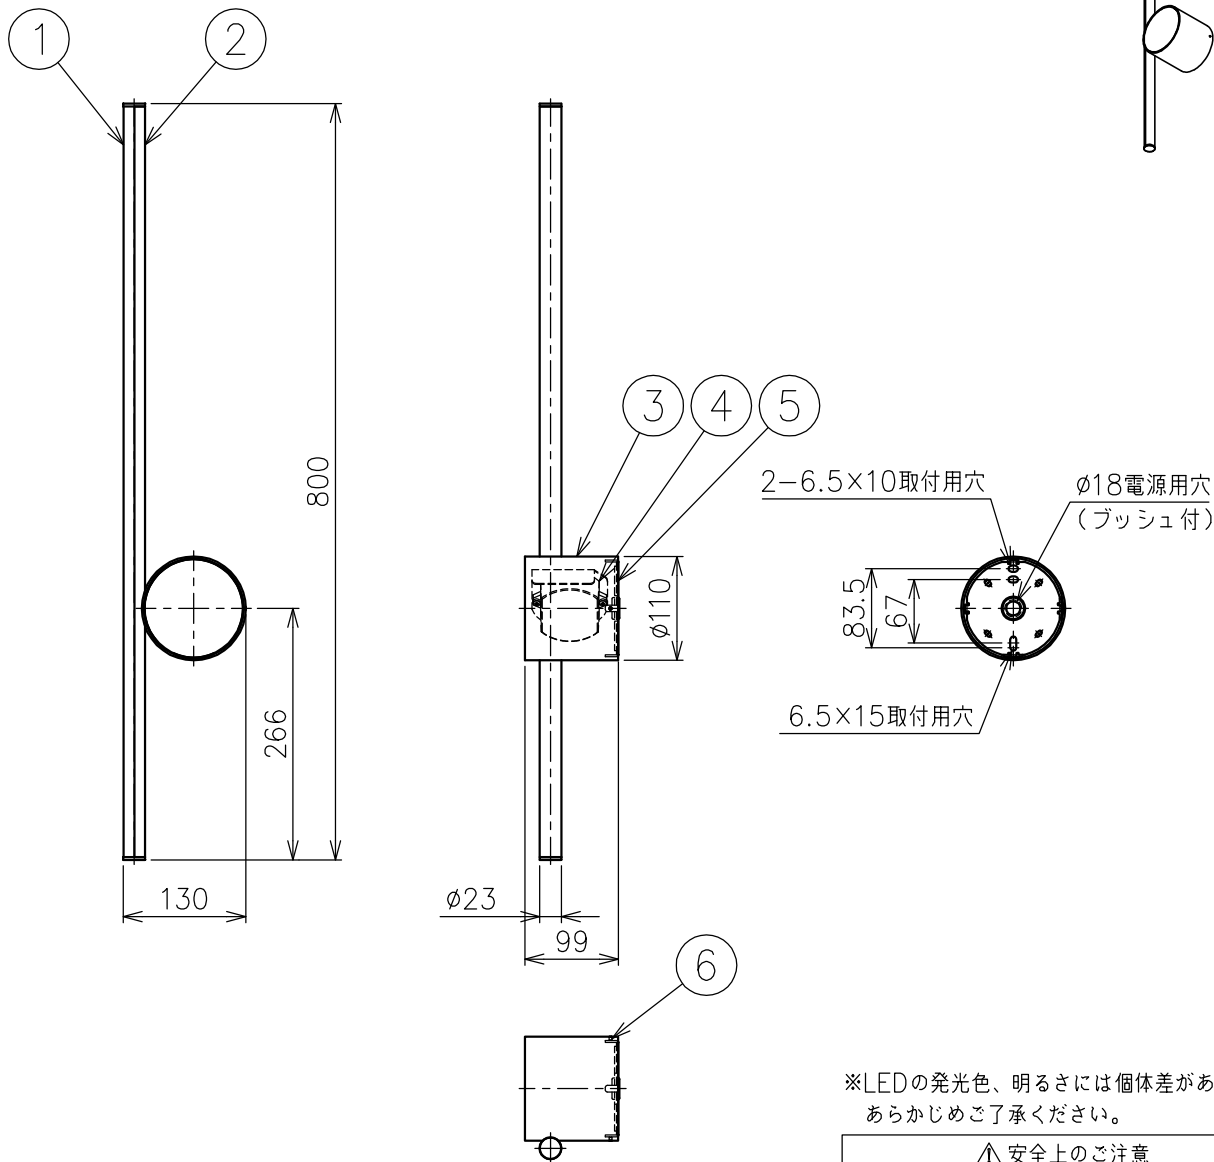

FLOS

211029 220201

※LEDの発光色、明るさには個体差があります
あらかじめご了承ください。

△ 安全上のご注意

- ・この器具は非防水です。湿気の多い場所や屋外では使用しないでください。
- ・壁面取付器具です。天井への取付けおよび指定方向以外の取付けではご使用しないでください。
- ・落下して危険が生じるおそれのある場所には設置しないでください。
- ・湿度及び周囲温度の高い場所では、使用しないでください。

仕様一覧

色種 \ 品番	②	③
GLD	Champagne	シャンパン色塗装仕上
SIL	Argent	シルバー色塗装仕上

付属品

- ・六角レンチ 1.5mm : 1ヶ
- ・取付ネジ : 2ヶ

8																						
7																						
6	フランジ取付ネジ	ステンレス	2	M3																		
5	取付板	鋼板	1	クロメート処理																		
4	LEDドライバー	—	1	DC26-42V 0.5A																		
3	フランジ	アルミ	1	上記参照																		
2	灯具	アルミ	1	上記参照																		
1	灯具カバー	樹脂	1	乳白色																		
品番	品名	材質	数量	摘要																		
	第三角法	作図	KI	単位	mm	尺度	1/8	質量	1.5	kg											品番	COORDINATES W1