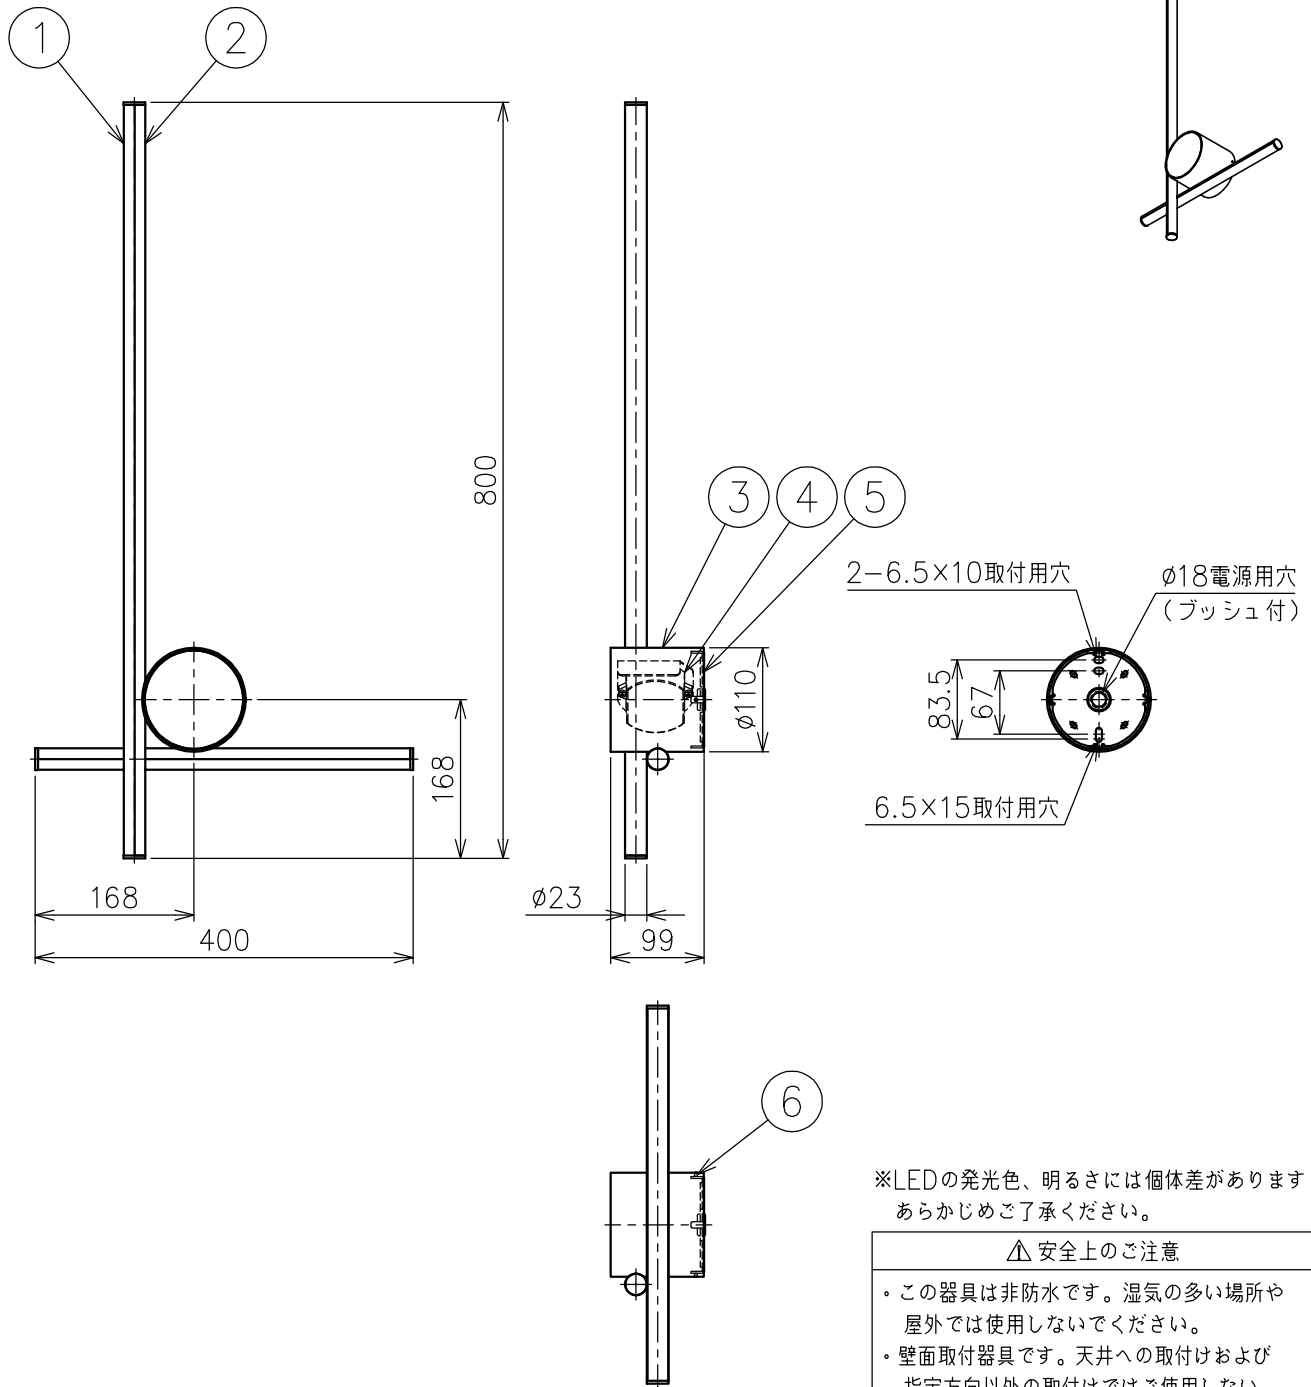

FLOS

211029 220201

仕様一覧

色種 \ 品番	②	③
GLD	Champagne	シャンパン色塗装仕上
SIL	Argent	シルバー色塗装仕上

付属品

- 六角レンチ 1.5mm : 1ヶ
- 取付ネジ : 2ヶ

※LEDの発光色、明るさには個体差があります
あらかじめご了承ください。

△安全上のご注意

- この器具は非防水です。湿気の多い場所や屋外では使用しないでください。
- 壁面取付器具です。天井への取付けおよび指定方向以外の取付けではご使用しないでください。
- 落下して危険が生じるおそれのある場所には設置しないでください。
- 湿度及び周囲温度の高い場所では、使用しないでください。

8													
7													
6	フランジ取付ネジ	ステンレス	2	M3						特記事項	<ul style="list-style-type: none"> 屋内専用 定格電圧 : 100V 		
5	取付板	鋼板	1	クロメート処理									
4	LEDドライバー	—	1	DC26-42V 0.5A						光源	高演色LED 2700K 20W		
3	フランジ	アルミ	1	上記参照									
2	灯具	アルミ	2	上記参照						色種	Champagne (Gold) .Argent (Silver)		
1	灯具カバー	樹脂	2	乳白色									
品番	品名	材質	数量	摘要								品番	COORDINATES W2
	第三角法	作図	KI	単位	mm	尺度	1/8	質量	1.6	kg			