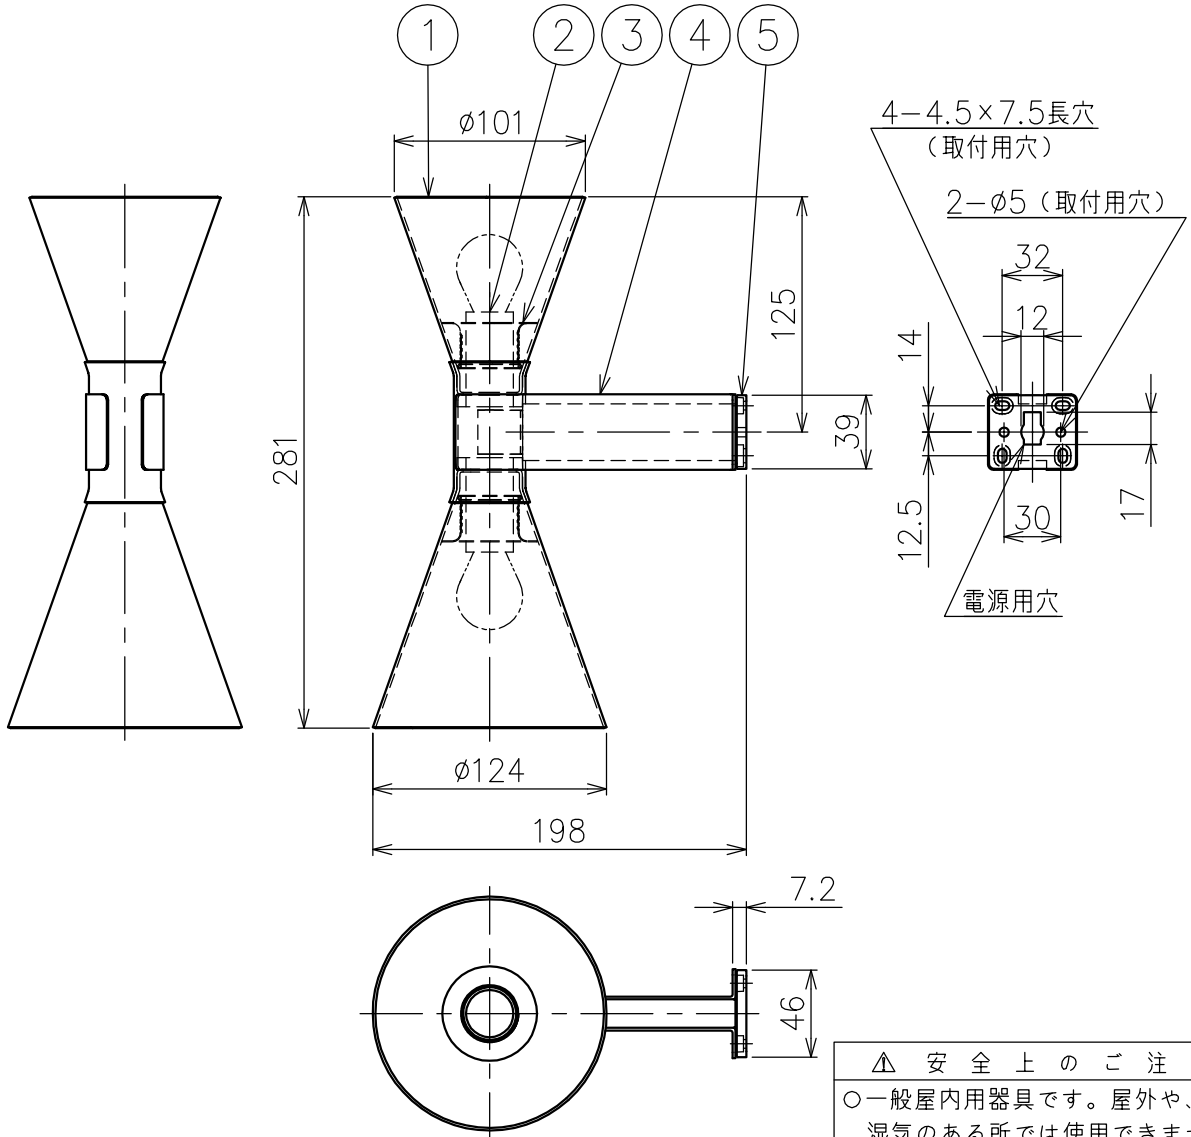

230525

付属品

・取付用ネジ：3.8×38/2本

△ 安全上のご注意

- 一般屋内用器具です。屋外や、水気湿気のある所では使用できません。感電・火災のおそれがあります。
- 壁面取付専用器具です。指定方向以外の取付けはしないでください。落下のおそれがあります。
- 湿度及び周囲温度の高い場所では、長時間使用しないでください。感電・火災のおそれがあります。

7													
6										器具タイプ	・屋内専用 ・壁面取付		
5	取付板	アルミ	1	色種欄参照									
4	本体	アルミ	1	色種欄参照									
3	セード固定リング	鋼板	2	クロメート処理						使用光源	E17 ミニクリプトンランプ S35 ホワイト 40W×2		
2	ソケット	磁器	2	E17 300V 3A									
1	セード	アルミ	2	色種欄参照						色種	B:ブラック G:グレー W:ホワイト		
品番	品名	材質	数量	摘要				カタログ番号	181B2722B,G,W	型番	U1BB-03Z4-2B,G,W		
第三角法	作図	KI	単位	mm	尺度	—	質量	0.5 kg					