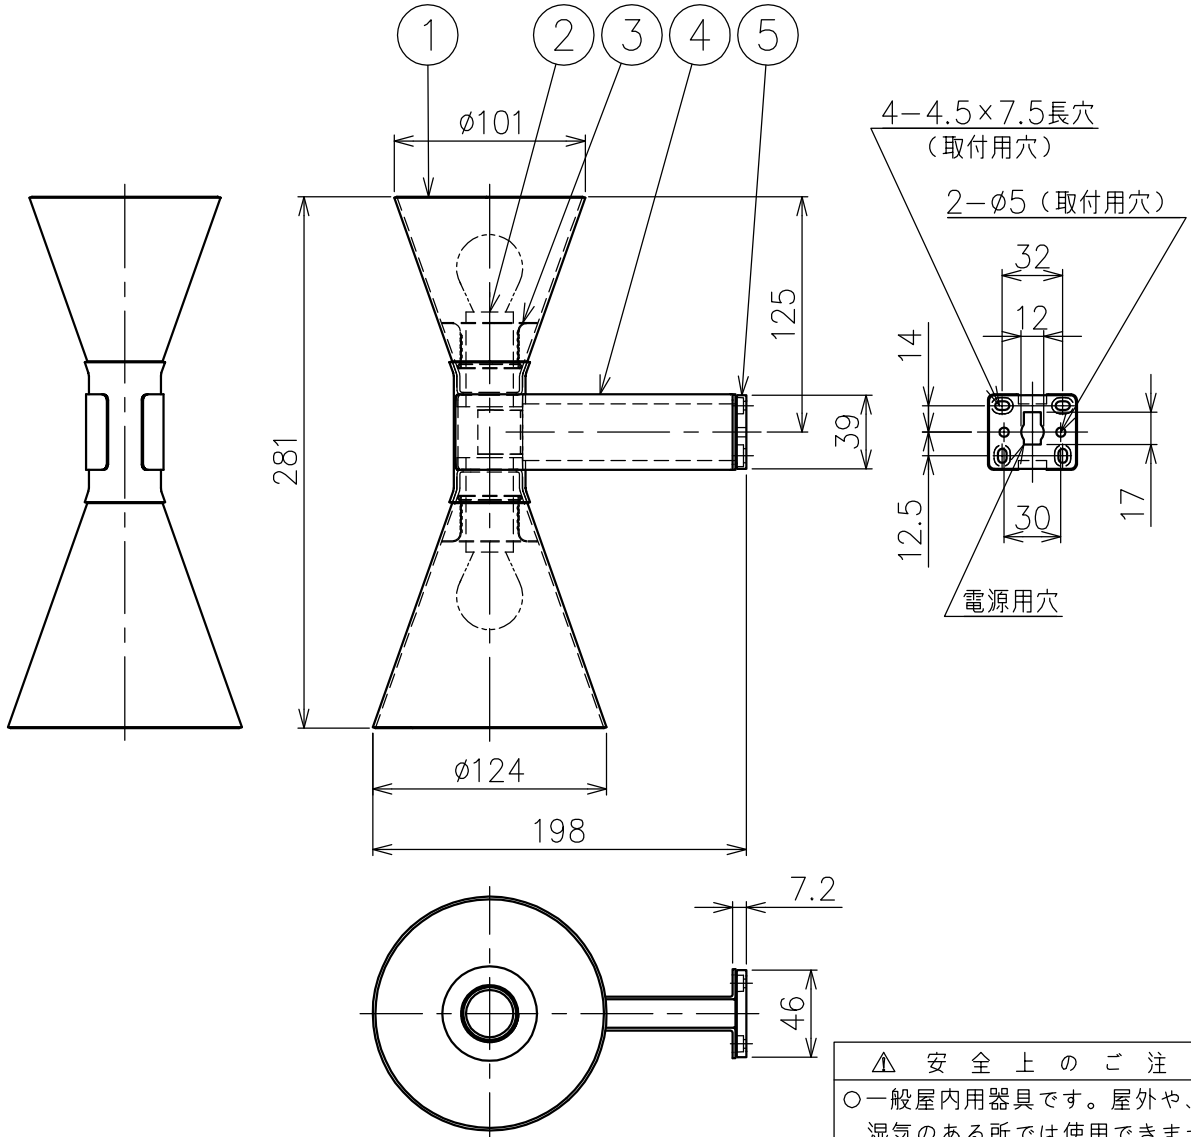

230525

付属品

・取付用ネジ: 3.8x38/2本

**△ 安全上のご注意**

- 一般屋内用器具です。屋外や、水気湿気のある所では使用できません。感電・火災のおそれがあります。
- 壁面取付専用器具です。指定方向以外の取付けはしないでください。落下のおそれがあります。
- 湿度及び周囲温度の高い場所では、長時間使用しないでください。感電・火災のおそれがあります。

7												
6										器具タイプ	・屋内専用 ・壁面取付	
5	取付板	アルミ	1	色種欄参照								
4	本体	アルミ	1	色種欄参照								
3	セード固定リング	鋼板	2	クロメート処理						使用光源	E17 ミニクリプトンランプ S35 ホワイト 40W×2	
2	ソケット	磁器	2	E17 300V 3A								
1	セード	アルミ	2	色種欄参照						色種	B:ブラック G:グレー W:ホワイト	
品番	品名	材質	数量	摘要				カタログ番号	181B2722B,G,W	型番	U1BB-03Z4-2B,G,W	
	第三角法	作図	KI	単位	mm	尺度	—	質量	0.5 kg			