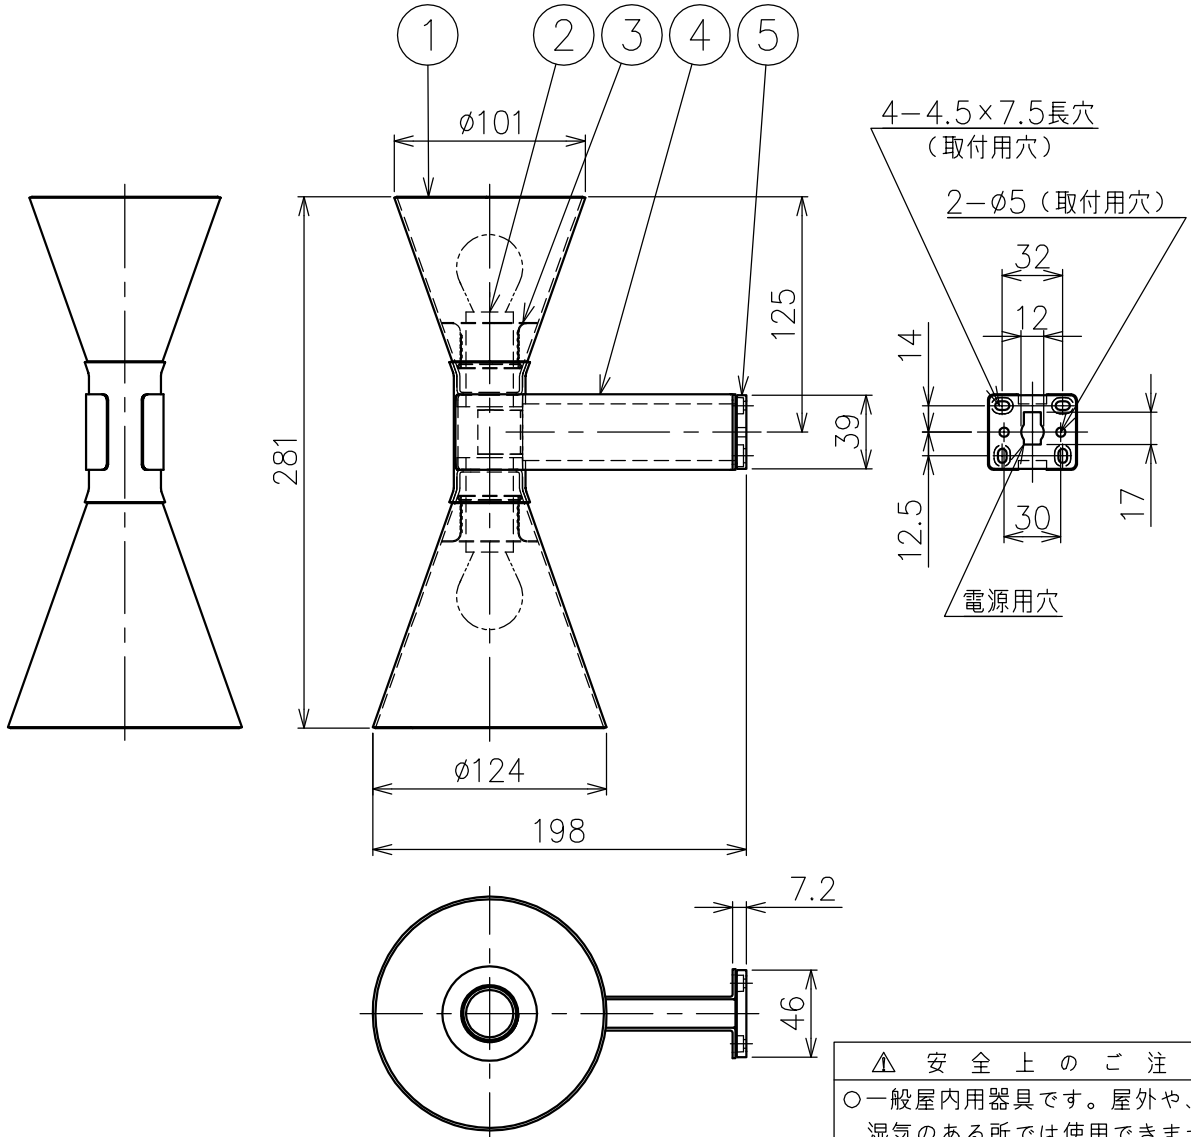

230525

付属品

・取付用ネジ：3.8x38/2本

△ 安全上のご注意

- 一般屋内用器具です。屋外や、水気湿気のある所では使用できません。感電・火災のおそれがあります。
- 壁面取付専用器具です。指定方向以外の取付けはしないでください。落下のおそれがあります。
- 湿度及び周囲温度の高い場所では、長時間使用しないでください。感電・火災のおそれがあります。

7													
6										器具タイプ	・屋内専用 ・壁面取付		
5	取付板	アルミ	1	色種欄参照									
4	本体	アルミ	1	色種欄参照									
3	セード固定リング	鋼板	2	クロメート処理						使用光源	E17 ミニクリプトンランプ S35 ホワイト 40W×2		
2	ソケット	磁器	2	E17 300V 3A									
1	セード	アルミ	2	色種欄参照						色種	B:ブラック G:グレー W:ホワイト		
品番	品名	材質	数量	摘要				カタログ番号	181B2722B,G,W	型番	U1BB-03Z4-2B,G,W		
第三角法	作図	KI	単位	mm	尺度	—	質量	0.5 kg					