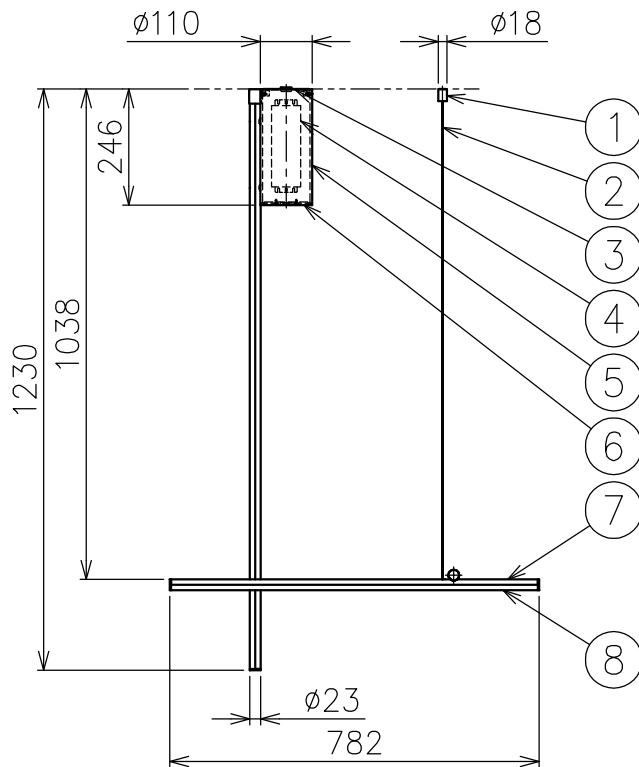

FLOS

210803 220201

※LEDの発光色、明るさには個体差があります
あらかじめご了承ください。

△ 安全上のご注意

- ・この器具は非防水です。湿気が多い場所や外では使用しないでください。
- ・天井取付け専用器具です。傾斜天井には取付けしないでください。
- ・落下して危険が生じるおそれのある場所には設置しないでください。
- ・湿度及び周囲温度の高い場所では、使用しないでください。

付属品

- ・六角レンチ 1.5mm, 2mm : 各1ヶ
- ・六角ドライバー : 1ヶ
- ・取付ネジ : 3ヶ

仕様一覧

色種 \ 品番	①	⑤	⑥	⑦
GLD	Champagne	シャンパン色塗装仕上		
SIL	Argent	シルバー色塗装仕上		

8	灯具カバー	樹脂	3	乳白色	特記事項	・屋内専用 ・定格電圧 : 100-240V			
7	灯具	アルミ	3	上記参照					
6	フランジカバー	アルミ	1	上記参照					
5	フランジ	アルミ	1	上記参照					
4	LEDドライバー	-	1	DC48V	光源	高演色LED 2700K 38W			
3	取付板	鋼板	1	クロメート処理					
2	ワイヤー	ステンレス	1	φ0.8	色種	Champagne (Gold) . Argent (Silver)			
1	ワイヤー調節具	真鍮	1	クロームメッキ/上記参照					
品番	品名	材質	数量	摘要			品番		
第三角法	作図	KI	単位	mm	尺度	1/16		質量	4.0 kg