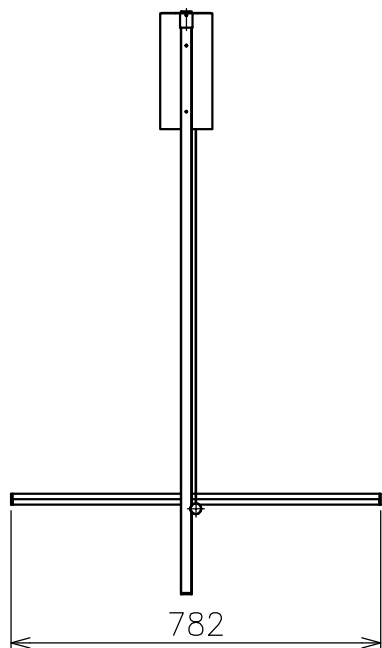

FLOS

210803 220201

※LEDの発光色、明るさには個体差があります
あらかじめご了承ください。

△ 安全上のご注意

- ・この器具は非防水です。湿気が多い場所や外では使用しないでください。
- ・天井取付け専用器具です。傾斜天井には取付けしないでください。
- ・落下して危険が生じるおそれのある場所には設置しないでください。
- ・湿度及び周囲温度の高い場所では、使用しないでください。

付属品

- ・六角レンチ 1.5mm, 2mm : 各1ヶ
- ・六角ドライバー : 1ヶ
- ・取付ネジ : 3ヶ

仕様一覧

色種 \ 品番	①	⑤	⑥	⑦
GLD	Champagne	シャンパン色塗装仕上		
SIL	Argent	シルバー色塗装仕上		

8	灯具カバー	樹脂	3	乳白色	特記事項	・屋内専用 ・定格電圧 : 100-240V			
7	灯具	アルミ	3	上記参照					
6	フランジカバー	アルミ	1	上記参照					
5	フランジ	アルミ	1	上記参照					
4	LEDドライバー	-	1	DC48V	光源	高演色LED 2700K 38W			
3	取付板	鋼板	1	クロメート処理					
2	ワイヤー	ステンレス	1	φ0.8	色種	Champagne (Gold) . Argent (Silver)			
1	ワイヤー調節具	真鍮	1	クロームメッキ/上記参照					
品番	品名	材質	数量	摘要			品番		
第三角法	作図	KI	単位	mm	尺度	1/16		質量	4.0 kg