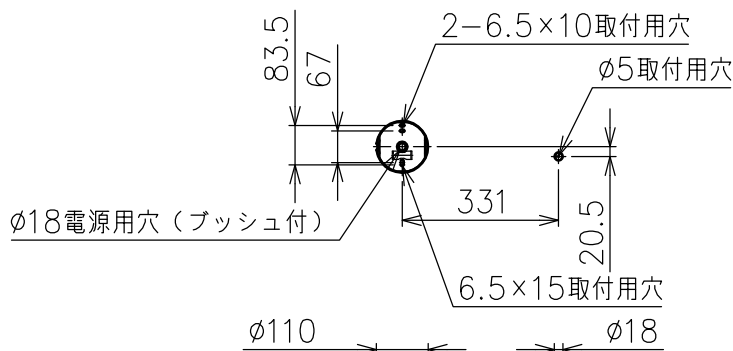

FLOS

210803 220201

※LEDの発光色、明るさには個体差があります
あらかじめご了承ください。

△ 安全上のご注意

- ・この器具は非防水です。湿気が多い場所や外では使用しないでください。
- ・天井取付け専用器具です。傾斜天井には取付けしないでください。
- ・落下して危険が生じるおそれのある場所には設置しないでください。
- ・湿度及び周囲温度の高い場所では、使用しないでください。

付属品

- ・六角レンチ 1.5mm, 2mm : 各1ヶ
- ・六角ドライバー : 1ヶ
- ・取付ネジ : 3ヶ

仕様一覧

色種 \ 品番	①	⑤	⑥	⑦
GLD	Champagne	シャンパン色塗装仕上		
SIL	Argent	シルバー色塗装仕上		

8	灯具カバー	樹脂	3	乳白色	特記事項	・屋内専用 ・定格電圧 : 100-240V				
7	灯具	アルミ	3	上記参照						
6	フランジカバー	アルミ	1	上記参照						
5	フランジ	アルミ	1	上記参照						
4	LEDドライバー	-	1	DC48V	光源	高演色LED 2700K 38W				
3	取付板	鋼板	1	クロメート処理						
2	ワイヤー	ステンレス	1	φ0.8	色種	Champagne (Gold) . Argent (Silver)				
1	ワイヤー調節具	真鍮	1	クロームメッキ/上記参照						
品番	品名	材質	数量	摘要			品番			
第三角法	作図	KI	単位	mm	尺度	1/16		質量	4.0 kg	COORDINATES C1

※本品の規格および外観は改良のため予告なしに変更する事がありますので、あらかじめご了承ください。