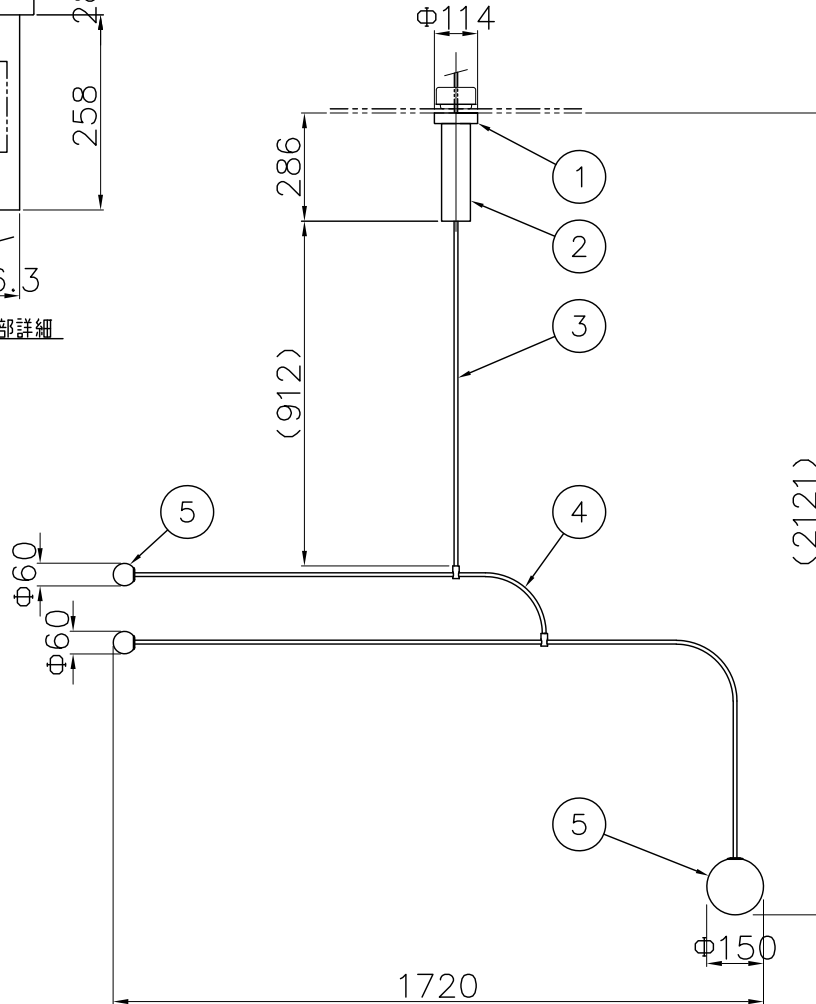

W3/8ボルト
■別途施工■
配線ボックス
■別途施工■

230524

付属品

取付ネジ：φ3.8×38/2ヶ

注記) 連結部がフリー可動構造のため垂直、水平方向に自由に動きます。
可動範囲を十分に考慮し設置してください。

定格消費電力	
入力電圧	100V-200V
周波数	50/60Hz
入力電流	0.115A-0.0575A
消費電力	11.5W

△ 安全上のご注意

○一般屋内用器具です。屋外や、水気、湿気のある所には取付け出来ません。絶縁不良による感電・火災の原因となることがあります。

○天井取付専用器具です。傾斜天井、壁面、床面には取付けしないでください。指定外取付けは、火災・落下のおそれがあります。

8																			
7	取付板	SPG	1	亜鉛メッキ															
6	電源	-	1	AC100V入力															
5	ガラススフィア	ガラス	3	フロスト															
4	本体	BsBM	2	黒色塗装															
3	ペンダントロッド	BsBM	1	黒色塗装															
2	フランジ	BsBM	1	黒色塗装															
1	ボルト用フランジ	SPC	1	黒色塗装															
品番	品名	材質	数量	摘要		カタログ番号	133C2290B	型番	N8AB-11Z8-3B										
第三角法	作図	開発部	単位	mm	尺度	-	質量	15 kg											