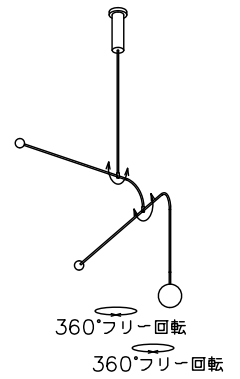

W3/8ボルト
■別途施工■
配線ボックス
■別途施工■

230524

付属品

取付ネジ：φ3.8×38/2ヶ

注記) 連結部がフリー可動構造のため垂直、水平方向に自由に動きます。
可動範囲を十分に考慮し設置してください。

定格消費電力	
入力電圧	100V-200V
周波数	50/60Hz
入力電流	0.115A-0.0575A
消費電力	11.5W

△ 安全上のご注意

○一般屋内用器具です。屋外や、水気、湿気のある所には取付け出来ません。絶縁不良による感電・火災の原因となることがあります。

○天井取付専用器具です。傾斜天井、壁面、床面には取付けしないでください。指定外取付けは、火災・落下のおそれがあります。

8																			
7	取付板	SPG	1	亜鉛メッキ															
6	電源	-	1	AC100V入力															
5	ガラススフィア	ガラス	3	フロスト															
4	本体	BsBM	2	黒色塗装															
3	ペンダントロッド	BsBM	1	黒色塗装															
2	フランジ	BsBM	1	黒色塗装															
1	ボルト用フランジ	SPC	1	黒色塗装															
品番	品名	材質	数量	摘要		カタログ番号	133C2290B	型番	N8AB-11Z8-3B										
第三角法	作図	開発部	単位	mm	尺度	-	質量	15 kg											