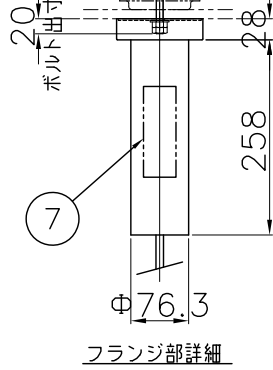

W3/8ボルト
■別途施工■
配線ボックス
■別途施工■

230524

付属品

取付ネジ：φ3.8×38/2ヶ

注記) 連結部がフリー可動構造のため垂直、水平方向に自由に動きます。
可動範囲を十分に考慮し設置してください。

定格消費電力	
入力電圧	100V-200V
周波数	50/60Hz
入力電流	0.115A-0.0575A
消費電力	11.5W

△ 安全上のご注意

○一般屋内用器具です。屋外や、水気、湿気のある所には取付け出来ません。絶縁不良による感電・火災の原因となることがあります。

○天井取付専用器具です。傾斜天井、壁面、床面には取付けしないでください。指定外取付けは、火災・落下のおそれがあります。

8																			
7	取付板	SPG	1	亜鉛メッキ															
6	電源	-	1	AC100V入力															
5	ガラススフィア	ガラス	3	フロスト															
4	本体	BsBM	2	黒色塗装															
3	ペンダントロッド	BsBM	1	黒色塗装															
2	フランジ	BsBM	1	黒色塗装															
1	ボルト用フランジ	SPC	1	黒色塗装															
品番	品名	材質	数量	摘要		カタログ番号	133C2290B	型番	N8AB-11Z8-3B										
第三角法	作図	開発部	単位	mm	尺度	-	質量	15 kg											