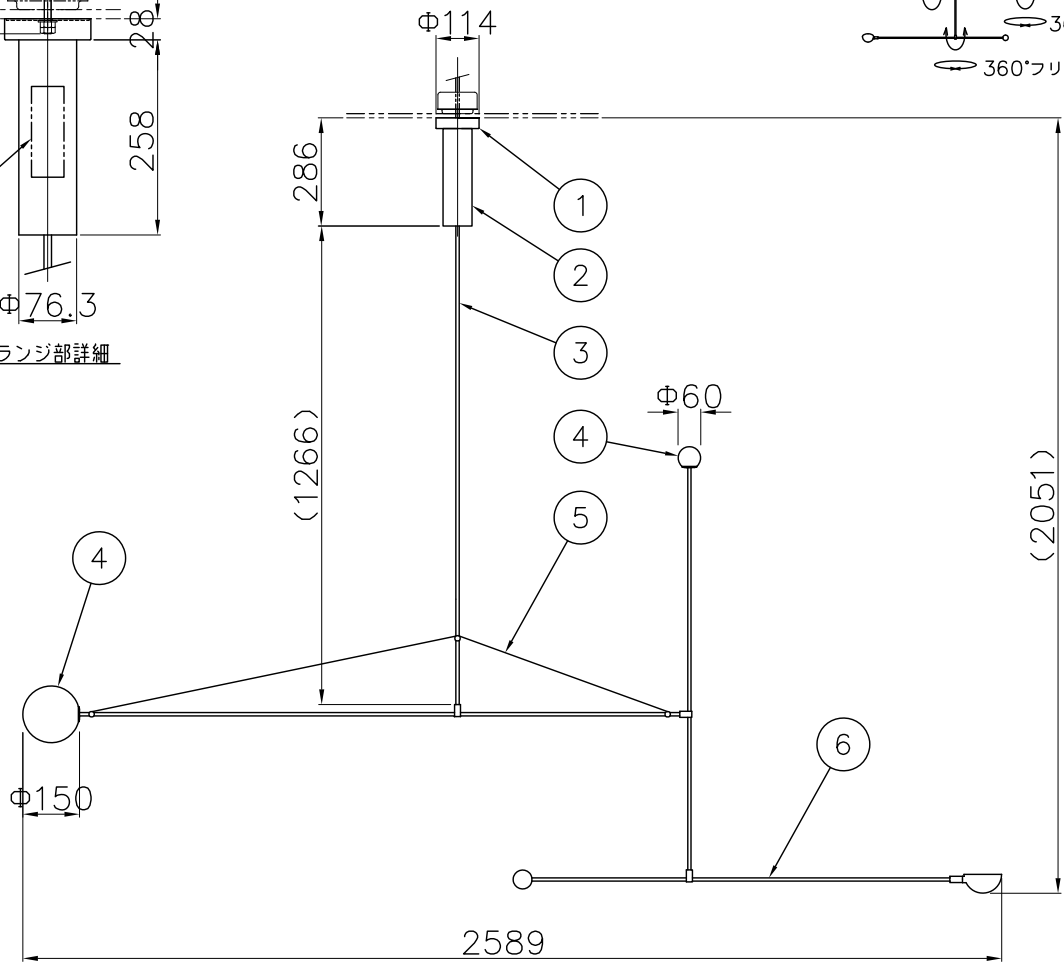

W3/8ボルト  
■別途施工■  
配線ボックス  
■別途施工■

230524

付属品

取付ネジ：φ3.8×38/2ヶ

注記) 連結部がフリー可動構造のため垂直、水平方向に自由に動きます。  
可動範囲を十分に考慮し設置してください。

定格消費電力	
入力電圧	100V-200V
周波数	50/60Hz
入力電流	0.92A-0.46A
消費電力	9.2W

△ 安全上のご注意

- 一般屋内用器具です。屋外や、水気、湿気のある所には取付け出来ません。絶縁不良による感電・火災の原因となることがあります。
- 天井取付専用器具です。傾斜天井、壁面、床面には取付けしないでください。指定外取付けは、火災・落下のおそれがあります。

8	取付板	SPG	1	亜鉛メッキ								
7	電源	-	1	AC100V入力								
6	本体	BsBM	3	黒色塗装	器具タイプ	MOBILE CHANDELIER 2						
5	テンションワイヤー	SUS	1	-								
4	ガラススフィア	ガラス	2	フロスト	適合ランプ	1150lm LED (2700K) 6W×1+2W×1						
3	ペンダントロッド	BsBM	1	黒色塗装	色種							
2	フランジ	BsBM	1	黒色塗装								
1	ボルト用フランジ	SPC	1	黒色塗装								
品番	品名	材質	数量	摘要								
第三角法	作図	開発部	単位	mm	尺度	-	質量	15 kg	カタログ番号	133C2286B	型番	N8AB-07Z5-2B