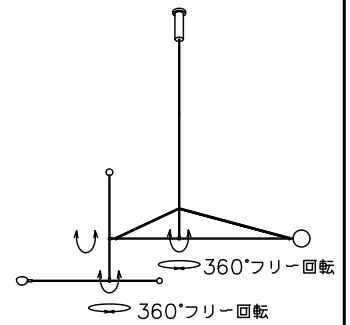

W3/8ボルト  
■別途施工■  
配線ボックス  
■別途施工■

230524

付属品

取付ネジ：φ3.8×38/2ヶ

注記) 連結部がフリー可動構造のため垂直、水平方向に自由に動きます。  
可動範囲を十分に考慮し設置してください。

定格消費電力	
入力電圧	100V-200V
周波数	50/60Hz
入力電流	0.92A-0.46A
消費電力	9.2W

△ 安全上のご注意

- 一般屋内用器具です。屋外や、水気、湿気のある所には取付け出来ません。絶縁不良による感電・火災の原因となることがあります。
- 天井取付専用器具です。傾斜天井、壁面、床面には取付けしないでください。指定外取付けは、火災・落下のおそれがあります。

8	取付板	SPG	1	亜鉛メッキ								
7	電源	-	1	AC100V入力								
6	本体	BsBM	3	黒色塗装	器具タイプ	MOBILE CHANDELIER 2						
5	テンションワイヤー	SUS	1	-								
4	ガラススフィア	ガラス	2	フロスト	適合ランプ	1150lm LED (2700K) 6W×1+2W×1						
3	ペンダントロッド	BsBM	1	黒色塗装	色種							
2	フランジ	BsBM	1	黒色塗装								
1	ボルト用フランジ	SPC	1	黒色塗装								
品番	品名	材質	数量	摘要								
第三角法	作図	開発部	単位	mm	尺度	-	質量	15 kg	カタログ番号	133C2286B	型番	N8AB-07Z5-2B