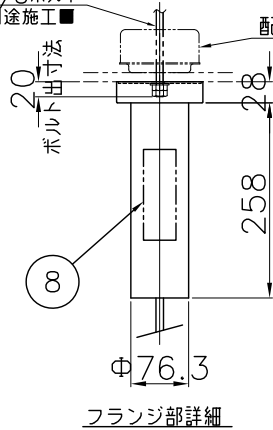

W3/8ボルト  
■別途施工■  
配線ボックス  
■別途施工■

230524

付属品

取付ネジ：φ3.8×38/2ヶ

注記) 連結部がフリー可動構造のため垂直、水平方向に自由に動きます。  
可動範囲を十分に考慮し設置してください。

定格消費電力	
入力電圧	100V-200V
周波数	50/60Hz
入力電流	0.92A-0.46A
消費電力	9.2W

△ 安全上のご注意

- 一般屋内用器具です。屋外や、水気、湿気のある所には取付け出来ません。絶縁不良による感電・火災の原因となることがあります。
- 天井取付専用器具です。傾斜天井、壁面、床面には取付けしないでください。指定外取付けは、火災・落下のおそれがあります。

8	取付板	SPG	1	亜鉛メッキ								
7	電源	-	1	AC100V入力								
6	本体	BsBM	3	黒色塗装	器具タイプ	MOBILE CHANDELIER 2						
5	テンションワイヤー	SUS	1	-								
4	ガラススフィア	ガラス	2	フロスト	適合ランプ	1150lm LED (2700K) 6W×1+2W×1						
3	ペンダントロッド	BsBM	1	黒色塗装	色種							
2	フランジ	BsBM	1	黒色塗装								
1	ボルト用フランジ	SPC	1	黒色塗装								
品番	品名	材質	数量	摘要								
第三角法	作図	開発部	単位	mm	尺度	-	質量	15 kg	カタログ番号	133C2286B	型番	N8AB-07Z5-2B