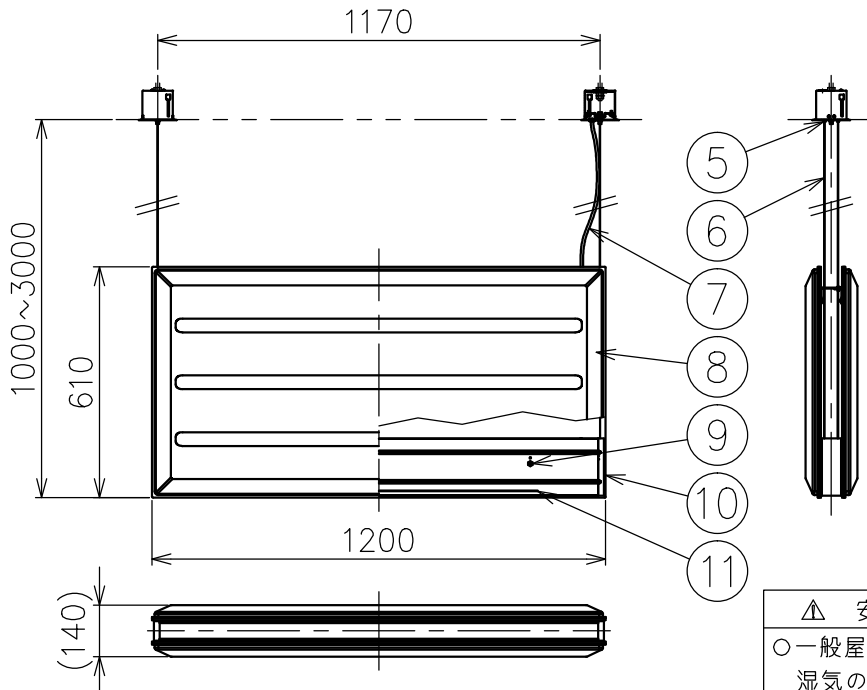

230525

定格表

入力電圧	AC100~242V
周波数	50/60Hz
入力電流	0.43A~0.18A
消費電力	43W

適合電源
7090T60/100-242/24DIMPG3

△ 安全上のご注意

- 一般屋内用器具です。屋外や、水気、湿気のある所には取付けないください。絶縁不良による感電・火災のおそれがあります。
- 天井取付専用器具です。傾斜天井、壁面、床面には取付けないください。指定以外の取付けは、火災・落下のおそれがあります。
- 本製品は必ず指定の適合電源と組み合わせて使用してください。指定以外での使用は感電・火災のおそれがあります。

15					7	コード		1	クリア	器具 タイプ	・屋内専用 ・吊下げ型 ・電源別
14					6	ワイヤー	ステンレス	4	φ1.2		
13					5	ワイヤー調節具	真鍮	2	メッキ仕上		
12					4	カバー固定ナット	真鍮	2	M4 白色塗装	使用 光源	高輝度LED 3000K 24V 37W×1
11	LED		1	Ra90	3	フランジカバー	鋼板	2	白色塗装		
10	灯具	アルミ	1	アルマイト仕上	2	吊下金具	ステンレス	2		色種	B: ブラック A: ブルー L: ベージュ
9	パネル固定具	アルミ	4	シルバー色塗装	1	埋込フランジ	鋼板	2			
8	吸音パネル	樹脂	2	色種欄参照	品番	品名	材質	数量	摘要	カタログ 番号	V3FD-16Z1-0B,A,L
第三角法		作図	KI	単位	mm	尺度	—	質量	16 kg		