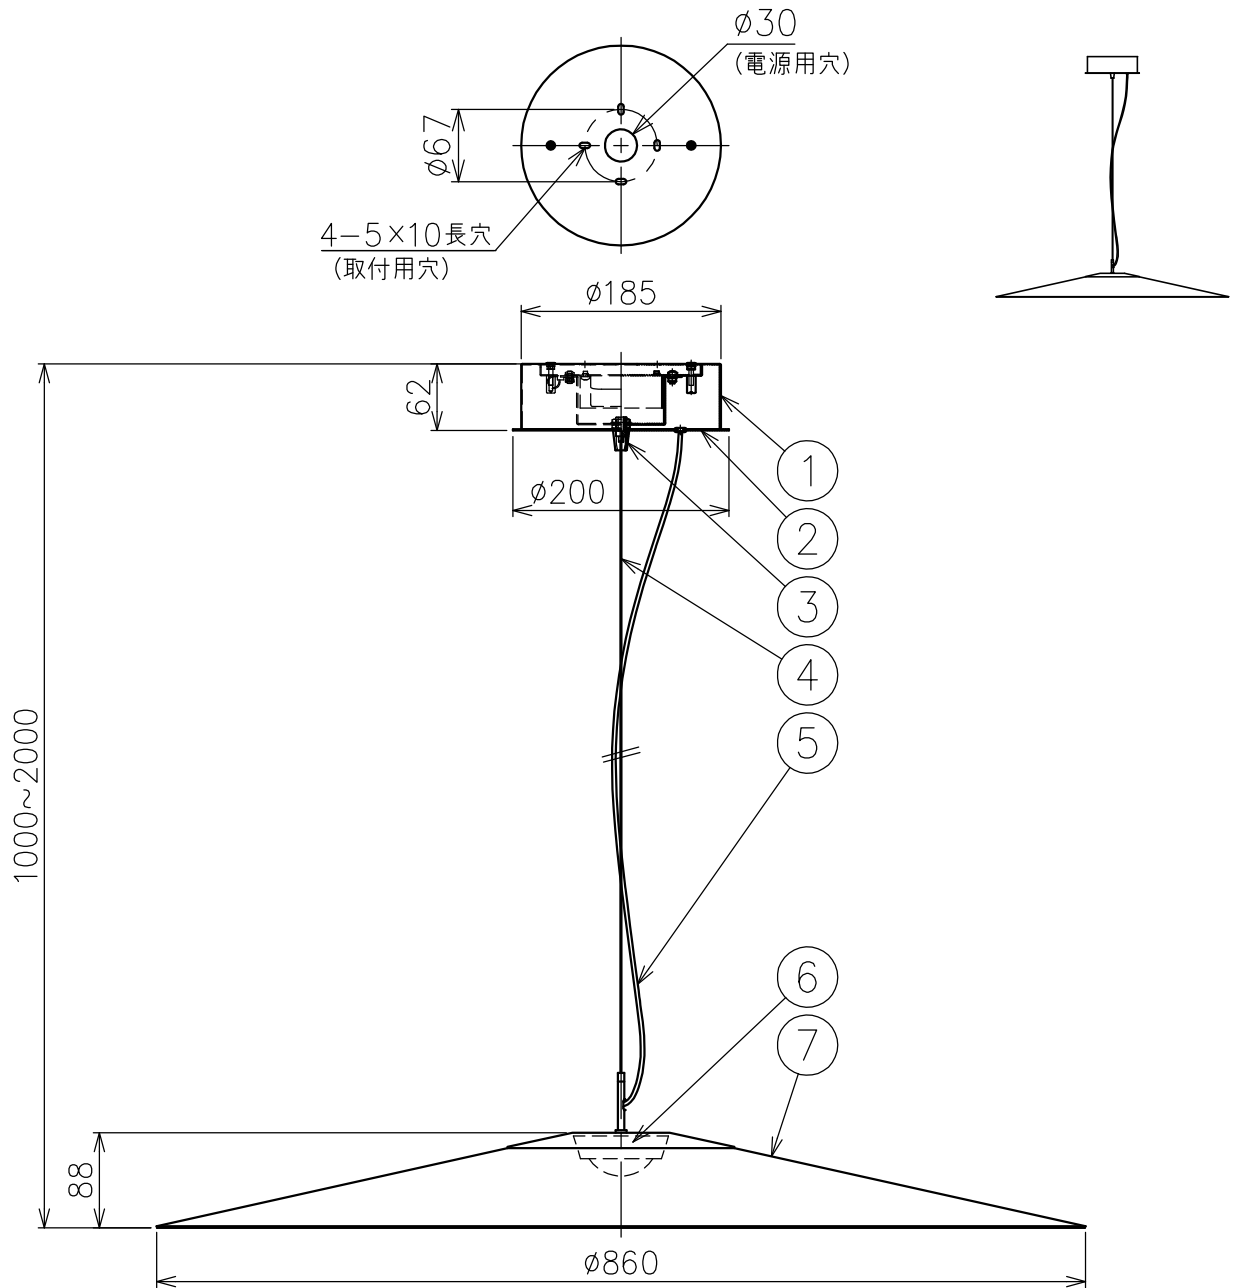

230525

230824

240723

定格表

入力電圧	AC100
周波数	50/60Hz
入力電流	0.299A
消費電力	29.9W

付属品

・取付用ネジ：3.8×38/4本

△ 安全上のご注意

- 一般屋内用器具です。屋外や、水気、湿気のある所には取付けないでください。絶縁不良による感電・火災のおそれがあります。
- 天井取付専用器具です。傾斜天井、壁面、床面には取付けないでください。指定以外の取付けは、火災・落下のおそれがあります。

7	セード	アルミ/フェルト	1	色種欄参照															
6	LED	—	1	Ra90															
5	コード	—	1	黒色															
4	ワイヤ	ステンレス	1	φ1.0															
3	カバー固定ナット	樹脂	1	黒色															
2	フランジカバー	鋼板	1	黒色															
1	フランジ	鋼板	1	黒色															
品番	品名	材質	数量	摘要				カタログ番号	131F-484G,X	型番	V3FD-12Z2-1G,X								
第三角法	作図	KI	単位	mm	尺度	—	質量	3.0 kg											