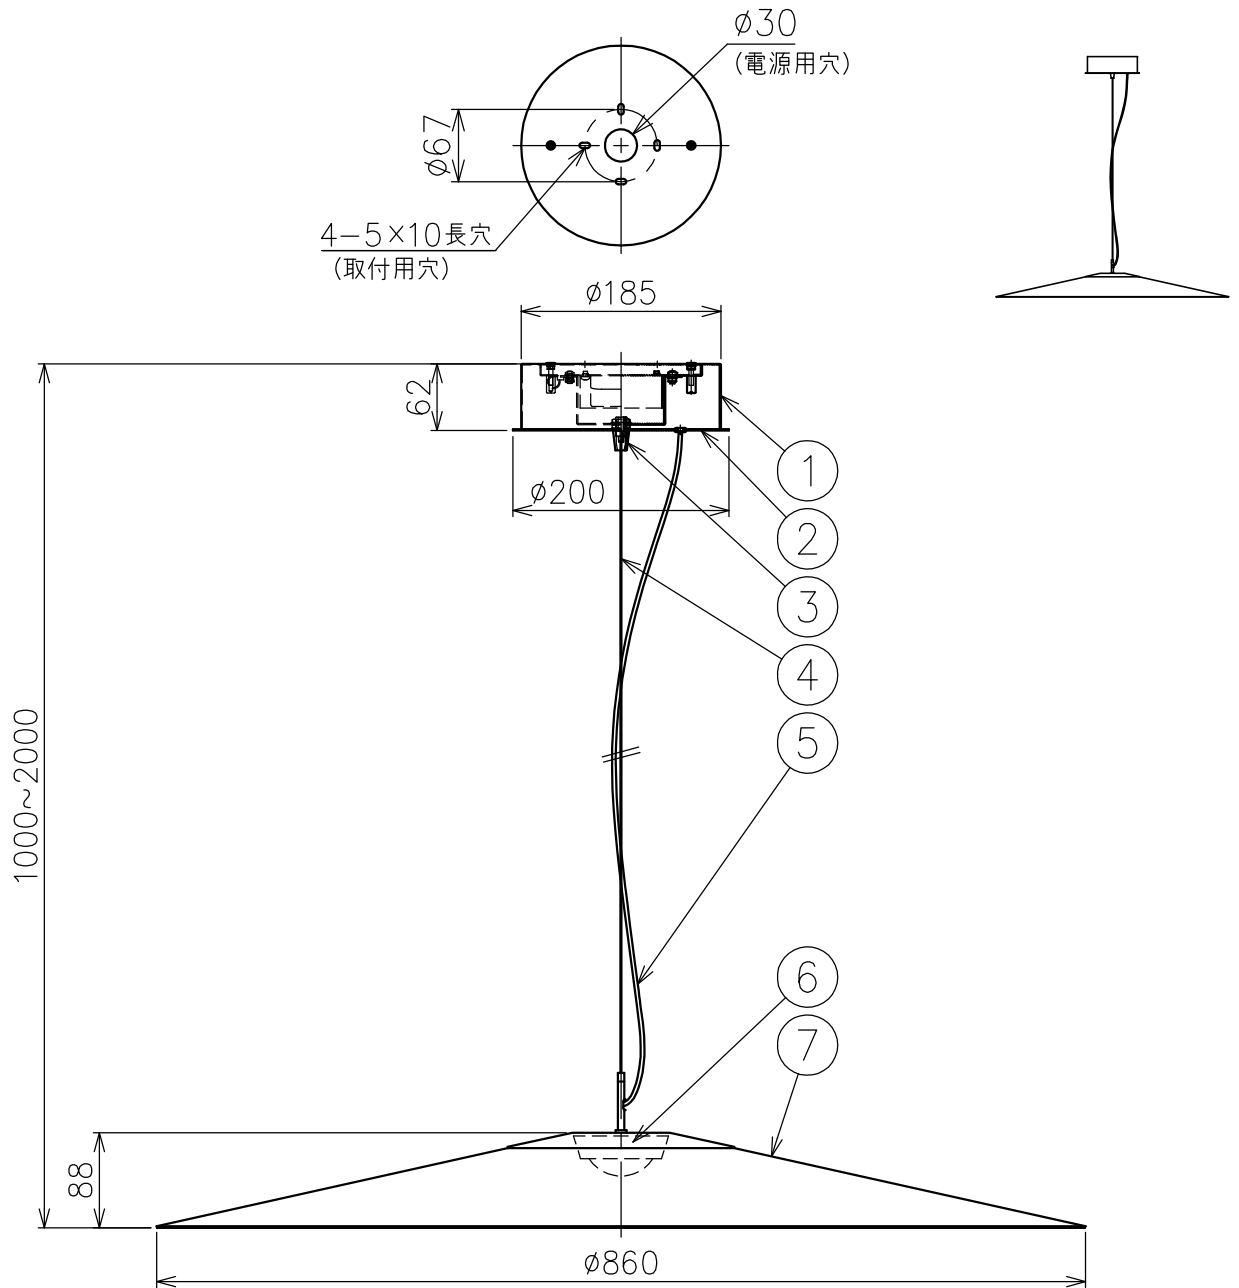

230525

230824

240723

定格表

入力電圧	AC100
周波数	50/60Hz
入力電流	0.299A
消費電力	29.9W

付属品

・取付用ネジ：3.8×38/4本

△ 安全上のご注意

- 一般屋内用器具です。屋外や、水気、湿気のある所には取付けないでください。絶縁不良による感電・火災のおそれがあります。
- 天井取付専用器具です。傾斜天井、壁面、床面には取付けないでください。指定以外の取付けは、火災・落下のおそれがあります。

7	セード	アルミ/フェルト	1	色種欄参照														
6	LED	—	1	Ra90	器具タイプ													
5	コード	—	1	黒色														
4	ワイヤ	ステンレス	1	φ1.0	使用光源													
3	カバー固定ナット	樹脂	1	黒色														
2	フランジカバー	鋼板	1	黒色														
1	フランジ	鋼板	1	黒色	色種													
品番	品名	材質	数量	摘要				カタログ番号	131F-484G,X	型番	V3FD-12Z2-1G,X							
第三角法	作図	KI	単位	mm	尺度	—	質量	3.0 kg										