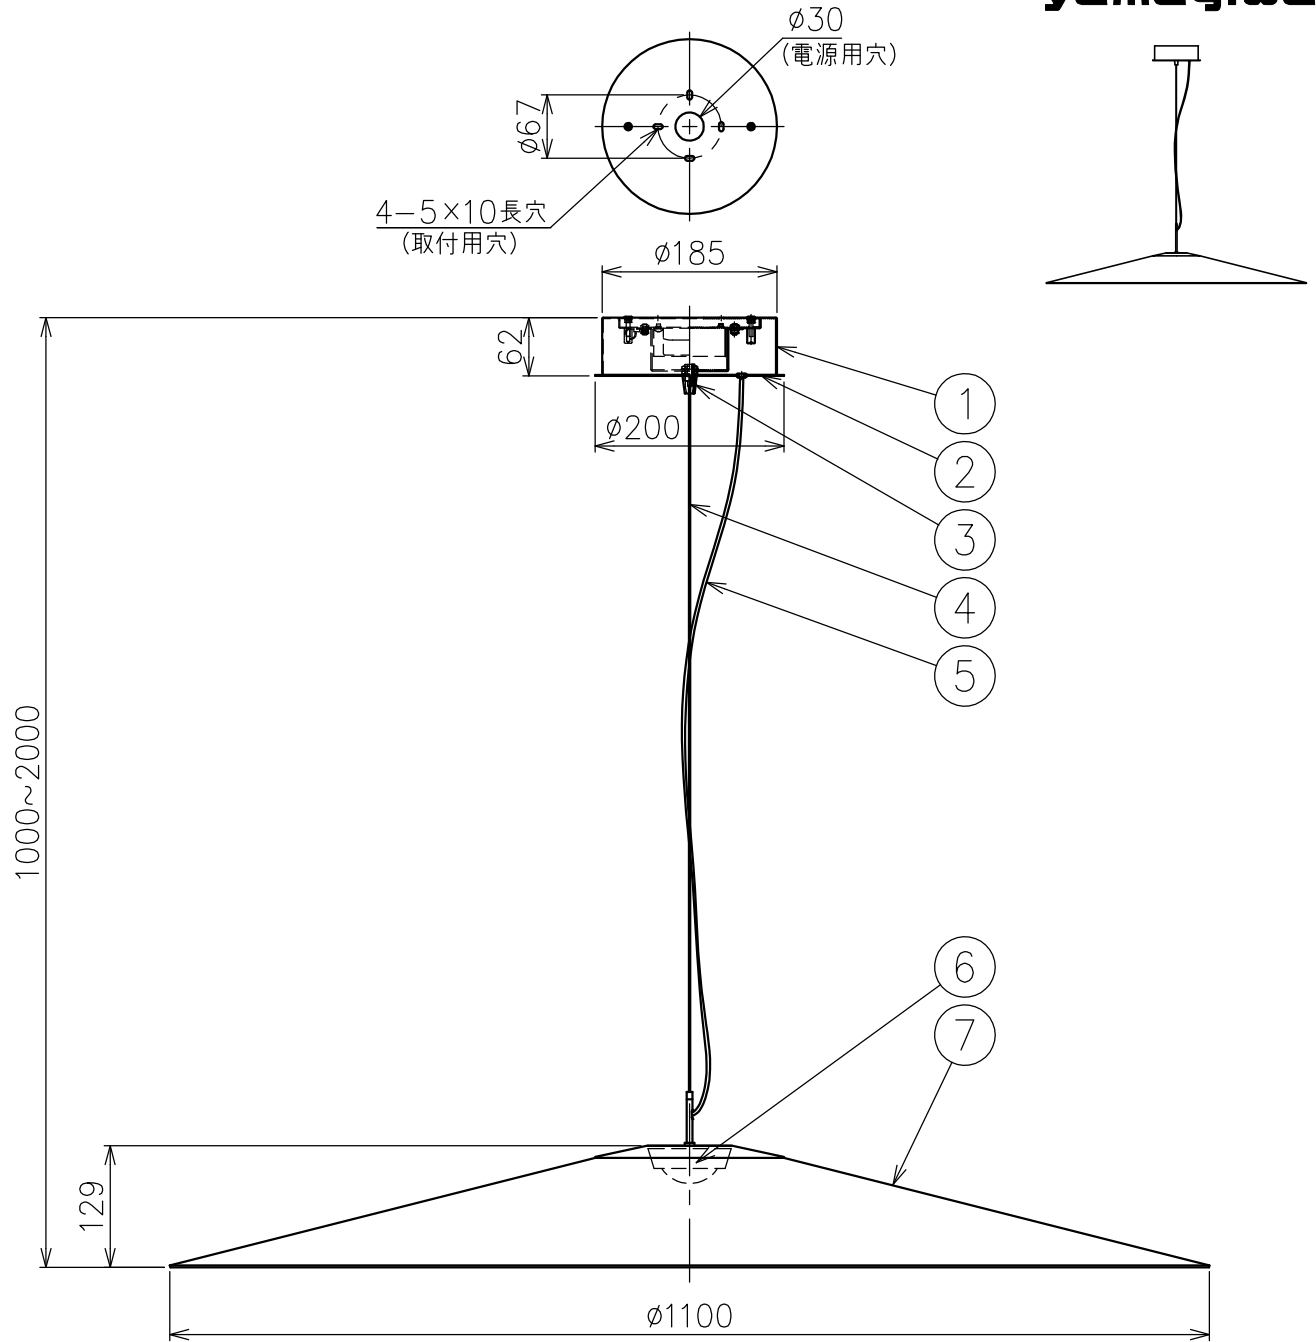

230525

定格表

入力電圧	AC100
周波数	50/60Hz
入力電流	0.299A
消費電力	29.9W

付属品

・取付用ネジ：3.8×38/4本

△ 安全上のご注意

- 一般屋内用器具です。屋外や、水気、湿気のある所には取付けないでください。絶縁不良による感電・火災のおそれがあります。
- 天井取付専用器具です。傾斜天井、壁面、床面には取付けないでください。指定以外の取付けは、火災・落下のおそれがあります。

7	セード	アルミ/フェルト	1	色種欄参照																
6	LED	—	1	Ra90																
5	コード	—	1	黒色																
4	ワイヤ	ステンレス	1																	
3	カバー固定ナット	樹脂	1	黒色																
2	フランジカバー	鋼板	1	黒色																
1	フランジ	鋼板	1	125V 7A																
品番	品名	材質	数量	摘要				カタログ番号	131F-483G,X	型番	V3FD-11Z5-1G,X									
第三角法	作図	KI	単位	mm	尺度	—	質量	3.8 kg												