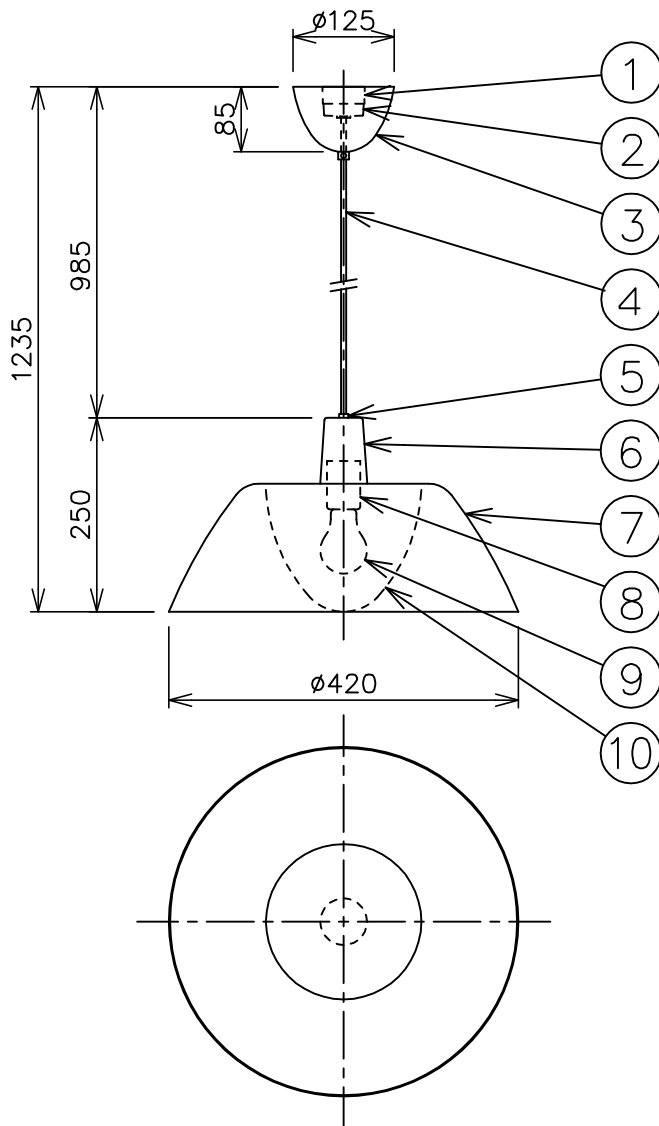

※本品の規格および外観は、改良のため予告なしに変更する事がありますので、あらかじめご了承ください。

Metropolitan Gallery.

230424

⚠ 安全に関するご注意

- ◇ 一般屋内用器具です。  
屋外や水気、湿気のある場所では使用しないでください。  
絶縁不良による感電の原因となります。
- ◇ 天井面取り付け専用器具です。
- ◇ 器具の取り付けは、天井の強度を確認し、器具の質量に耐えられる所に確実に行ってください。  
強度が不足している場合は、補強工事をしてから取り付けてください。
- ◇ 多灯設置する場合、風などにより器具どうしが当たらないように器具間隔を離してください。
- ◇ 器具が揺れても壁や家具などに接触しない場所に設置してください。

色種欄	シェード・外側	シェード・内側
1	ブラック	ホワイト
2	ホワイト	
3	グレー	ホワイト

※1 引掛シーリング・ボディは同梱されていません。

13				6	本体	アルミ	1	真ちゅうメッキ	品名： イハンネ ペンダントランプ	
12				5	飾りキャップ	真ちゅう	1	クリア塗装		
11				4	コード	ビニール	1	白色	デザイン：Lisa Johansson-Pape (1956年)	
10	ランプカバー	アクリル	1	乳白色	3	フランジ	樹脂	1	白色	器具タイプ：屋内用 ペンダント
9	ランプ	—	1	※ランプ欄参照	2	引掛シーリング・キャップ	樹脂	1	—	ランプ：E26 白熱電球 60W×1 ※別売 ※LED電球（密閉器具対応型）使用可
8	ソケット	磁器	1	E26	1	引掛シーリング・ボディ	樹脂	1	※別途	
7	シェード	アルミ	1	※色種欄参照	部番	部 品 名	材質	数量	備 考	質量：0.9kg
										Made in Finland

単位：mm 第三角法 (JIS A-4)

株式会社メトロポリタンギャラリー