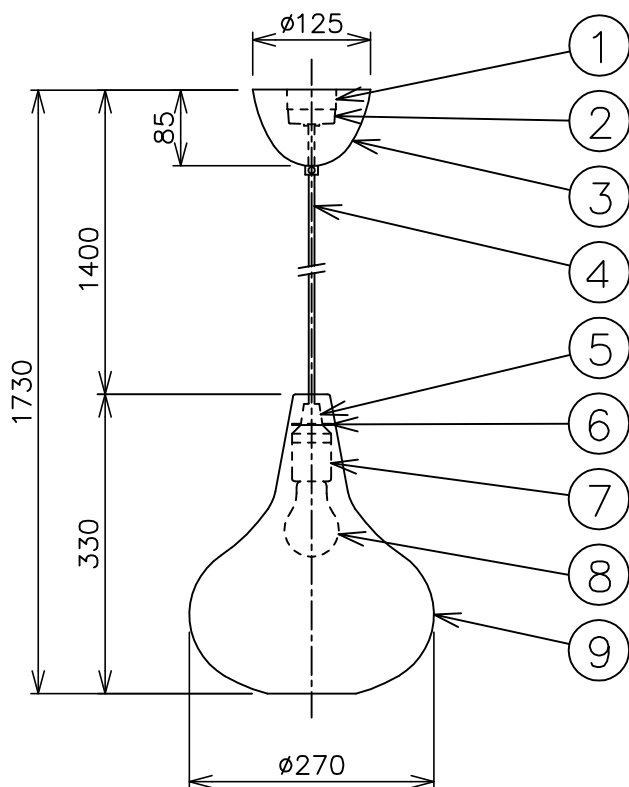

※本品の規格および外観は、改良のため予告なしに変更する事がありますので、あらかじめご了承ください。

Metropolitan Gallery.

230424

⚠ 安全に関するご注意

- ◇ 一般屋内用器具です。
屋外や水気、湿気のある場所では使用しないでください。
絶縁不良による感電の原因となります。
- ◇ 天井面取り付け専用器具です。
- ◇ 器具の取り付けは、天井の強度を確認し、器具の質量に耐えられる所に確実に行ってください。
強度が不足している場合は、補強工事をしてから取り付けてください。
- ◇ 多灯設置する場合、風などにより器具どうしが当たらないように器具間隔を離してください。
- ◇ 器具が揺れても壁や家具などに接触しない場所に設置してください。

単位 : mm 第三角法 (JIS A-4)

株式会社メトロポリタンギャラリー