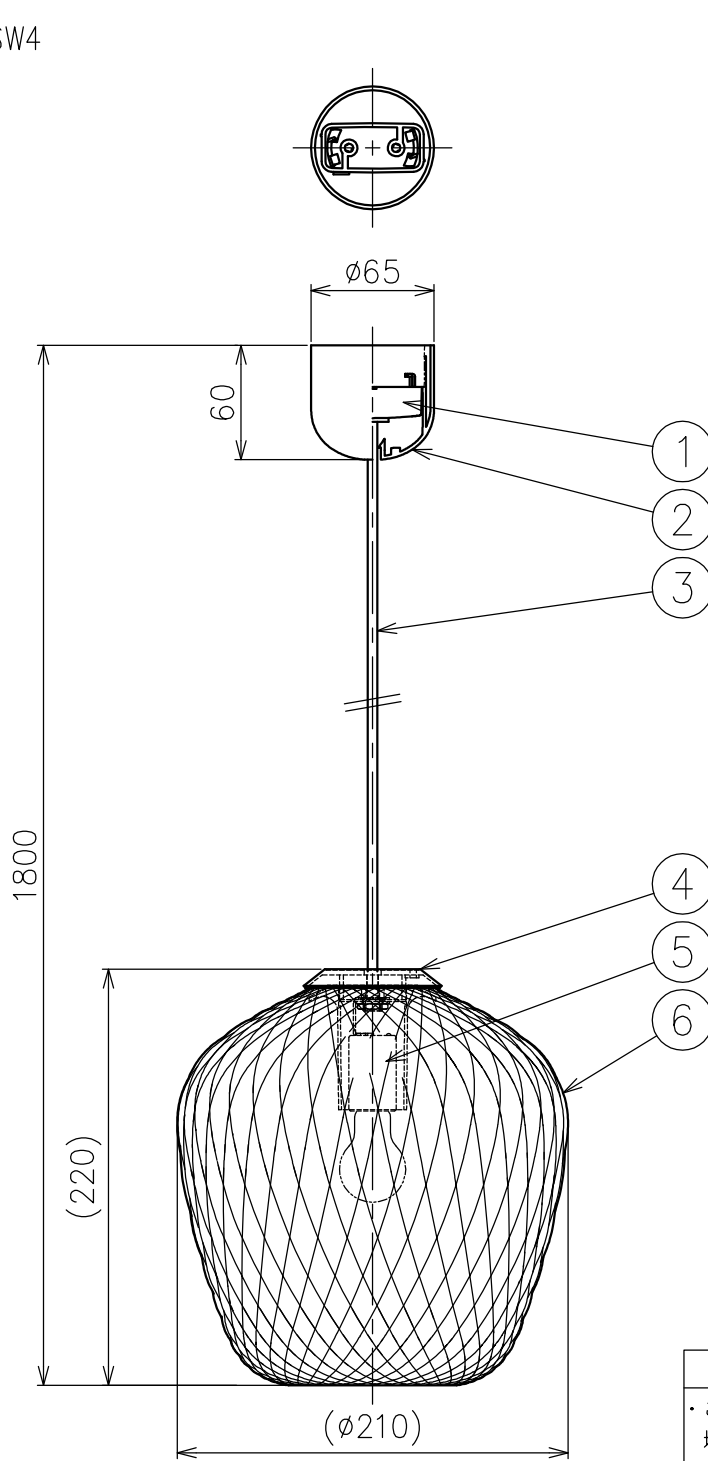

&Tradition®

BLOWN PENDANT SW4

△ 安全上のご注意

- ・この器具は非防水です。湿気の多い場所や屋外では使用しないでください。
- ・天井取付専用器具です。傾斜天井には取り付けしないでください。
- ・落下して危険が生じるおそれのある場所には設置しないでください。
- ・湿度および周囲温度の高い場所では長時間使用しないでください。

色種欄

品番	⑥	②③④
057000000019	クリア(シルバーラスター)	ブラック

※シェードはハンドメイドの為
寸法に個体差があります。

7					・定格電圧100V ・ランプ別売 ・取付簡易型 ・適合LED:E17 LDF33型	尺度	1/4	品番	上記		
6	シェード	ガラス	1	色種欄参照			質量		1.5 kg	光源	E17 ミニクリプトンランプ クリア 40W形×1
5	ソケット	磁器	1	E17 300V 3A		検印		西澤	印		印
4	灯体	アルミ	1	色種欄参照							
3	コード	耐熱ビニル	1	色種欄参照							
2	フランジ	樹脂	1	色種欄参照							
1	引掛シーリングキャップ	樹脂	1	125V 6A		作成日	2022.04.30				
部番	品名	材質	数量	備考							

単位:mm 第三角法 (JIS A-4) ・本品の規格および外観は改良のため予告なしに変更する事がありますので、あらかじめご了承ください。