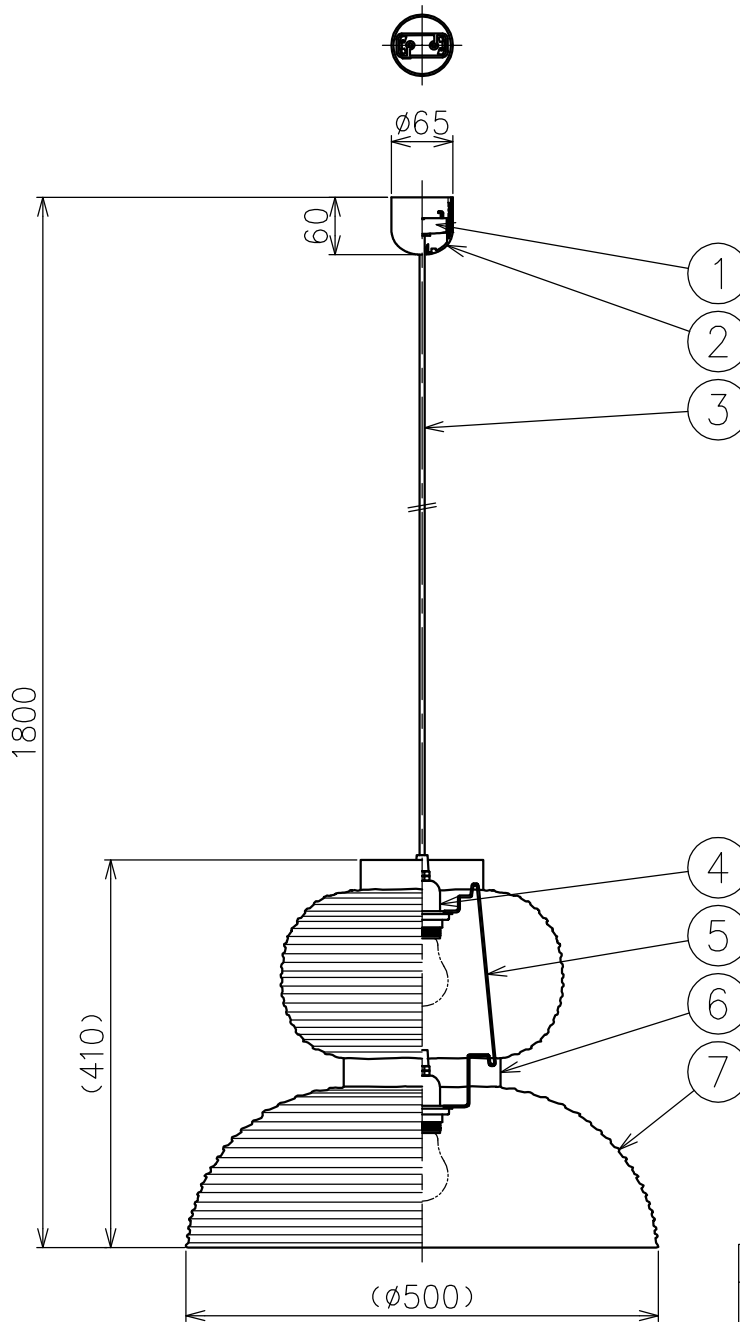

&Tradition®

FORMAKAMI PENDANT JH4

※シェードはハンドメイドの為寸法に個体差があります。

△安全上のご注意

- ・この器具は非防水です。湿気が多い場所や屋外では使用しないでください。
- ・天井取付専用器具です。傾斜天井には取り付けしないでください。
- ・落下して危険が生じるおそれのある場所には設置しないでください。
- ・湿度および周囲温度の高い場所では長時間使用しないでください。

7	シェード	紙	1	アイボリー	・定格電圧100V ・ランプ別売 ・取付簡易型	尺度 1/8	品番 057000000094
6	化粧輪	木	1	黒色			
5	フレーム	鋼	1	黒色			
4	ソケット	樹脂	2	E26 250 3A			
3	コード	耐熱ビニル	1	黒色			
2	フランジ	樹脂	1	黒色	検印 西澤 印	松本	
1	引掛シーリングキャップ	樹脂	1	125V 6A			
部番	品名	材質	数量	備考	作成日	2022.04.27  林物産	

単位：mm 第三角法 (JIS A-4) ・本品の規格および外観は改良のため予告なしに変更する事がありますので、あらかじめご了承ください。